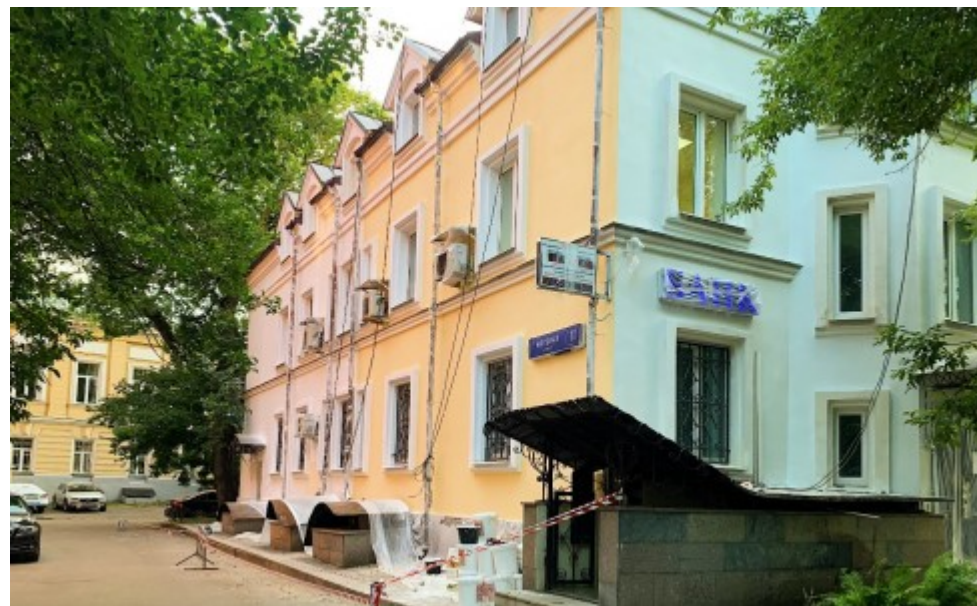

# ОСОБНЯК

Москва, Столешников переулок, 11

## МЕСТОПОЛОЖЕНИЕ

 **Москва, Столешников переулок, 11**  
Центральный административный округ, Тверской район

 **Охотный Ряд** ↔ **7 минут пешком (700 м)**