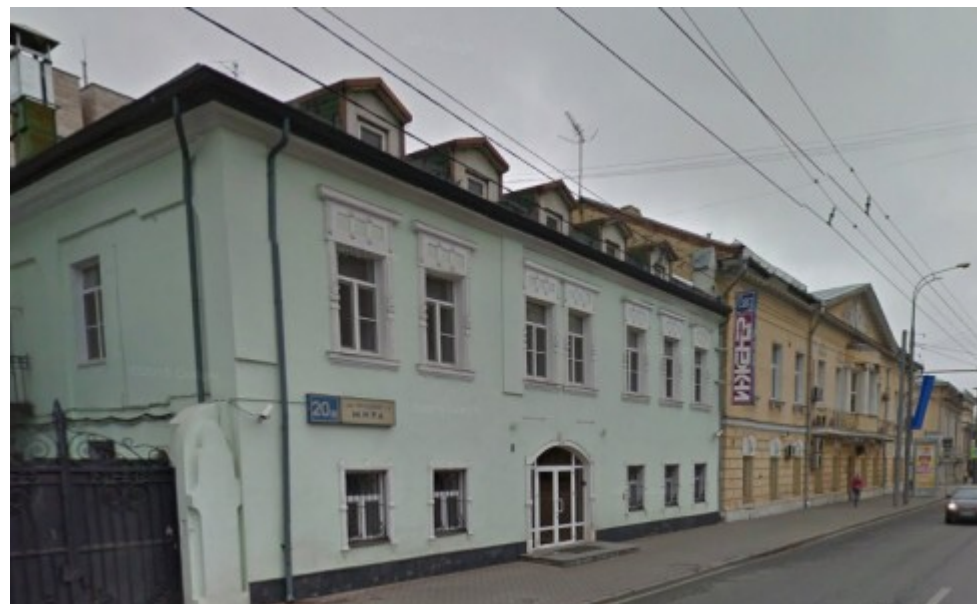

ОСОБНЯК

Москва, проспект Мира, 20 к2

ОСОБНЯК

Москва, проспект Мира, 20 к2

отдел продаж

(495) 258-81-32

МЕСТОПОЛОЖЕНИЕ

-  Москва, проспект Мира, 20 к2
Центральный административный округ, Мещанский район
-  Сухаревская ↔ 5 минут пешком (500 м)

ОСОБНЯК

Москва, проспект Мира, 20 к2

отдел продаж

(495) 258-81-32

О ЗДАНИИ

Местоположение

Округ	ЦАО
Станция метро	Сухаревская
Расстояние от метро	5 минут пешком

Технические параметры