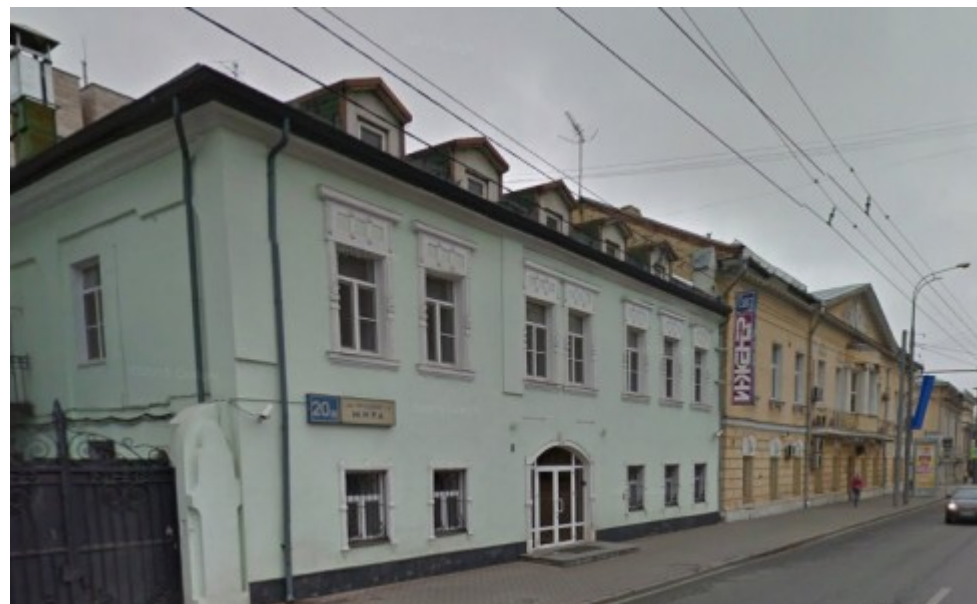

# ОСОБНЯК

Москва, проспект Мира, 20 к2

# ОСОБНЯК

Москва, проспект Мира, 20 к2

отдел аренды и продажи

(495) 104-77-10

## МЕСТОПОЛОЖЕНИЕ

-  Москва, проспект Мира, 20 к2  
Центральный административный округ, Мещанский район
-  Сухаревская ↔ 4 минуты пешком (400 м)