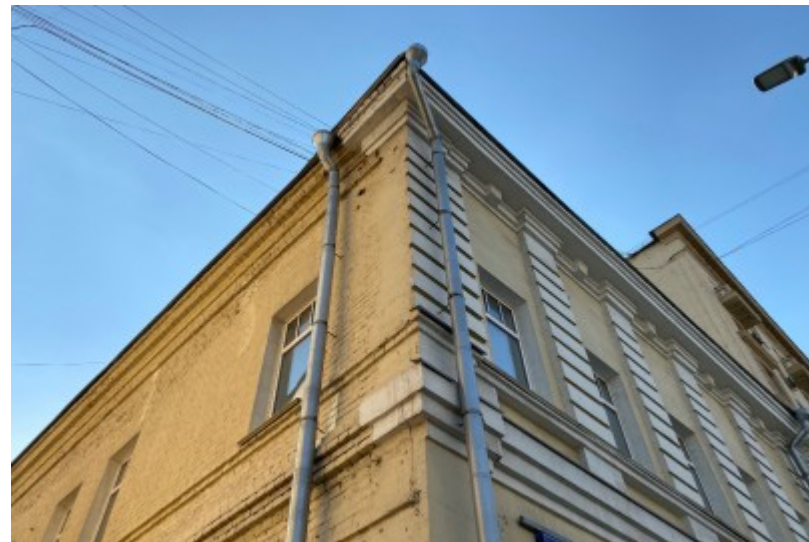

ОСОБНЯК

Москва, улица Земляной Вал, 4 с1

отдел аренды и продажи
(495) 104-77-10