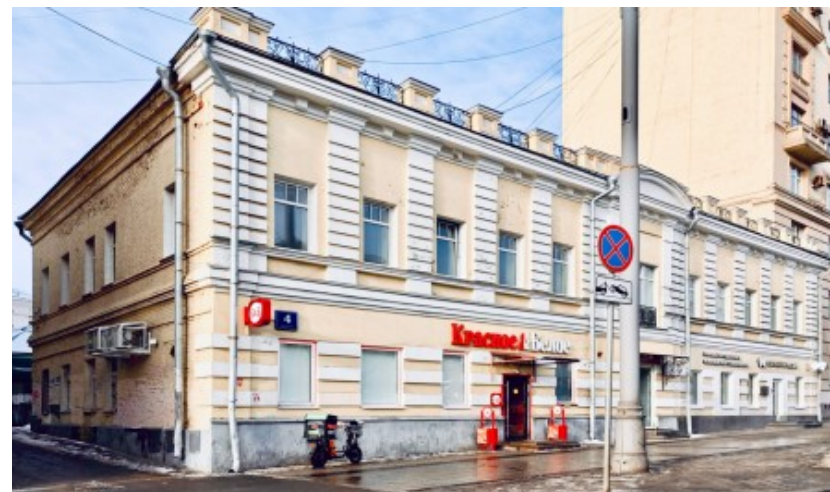

ОСОБНЯК

Москва, улица Земляной Вал, 4 с1

отдел аренды и продажи

(495) 104-77-10

О ЗДАНИИ

Местоположение

Округ	ЦАО
Станция метро	Курская
Расстояние от метро	7 минут пешком

Технические параметры

Класс	B+
Этажность	3
Общая площадь	—
Год постройки	—

Инженерные системы

Вентиляция	Естественная
Кондиционирование	Сплит-системы
Интернет/телефония	Старлинк

Инфраструктура

Банк	Срочное фото	Ремонт одежды
Химчистка	Ремонт обуви	Банкомат