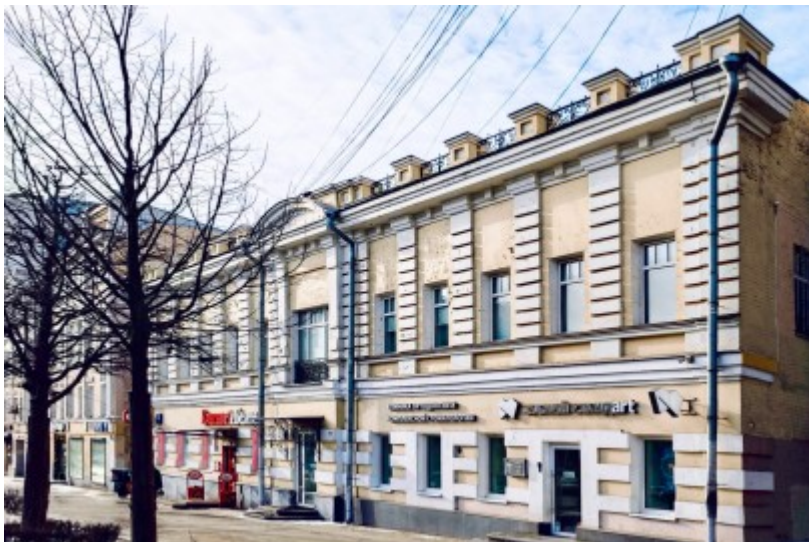

ОСОБНЯК

Москва, улица Земляной Вал, 4 с1

отдел аренды и продажи

(495) 258-81-32