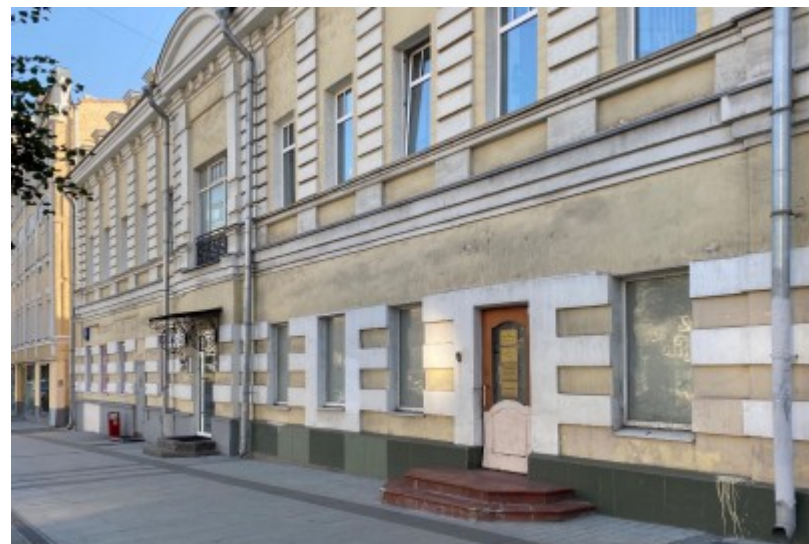

ОСОБНЯК

Москва, улица Земляной Вал, 4 с1

отдел аренды и продажи

(495) 258-81-32