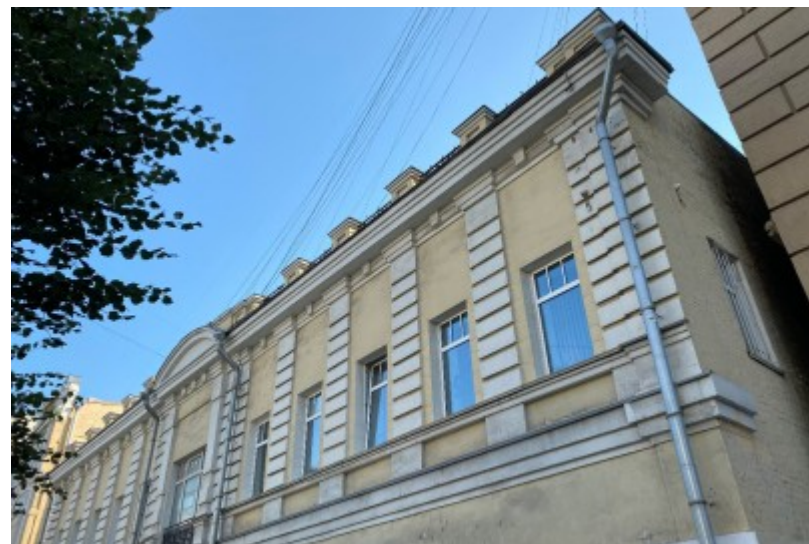

ОСОБНЯК

Москва, улица Земляной Вал, 4 с1

отдел аренды и продажи

(495) 104-77-10