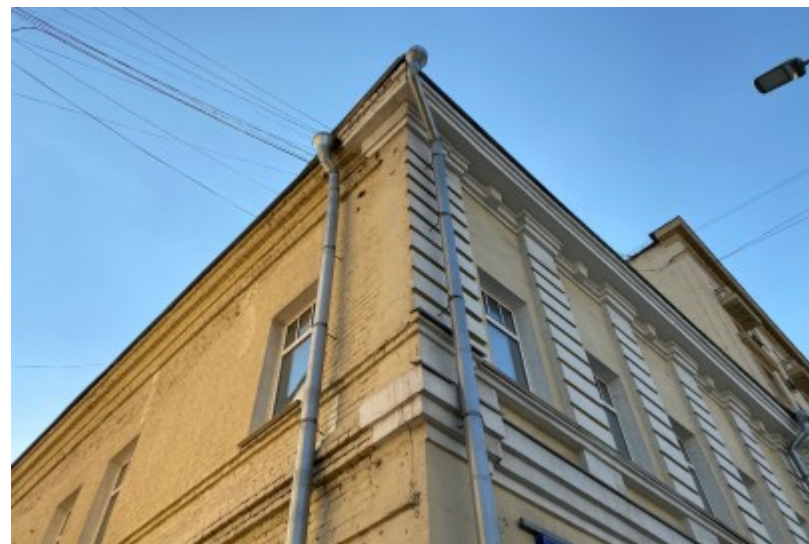

ОСОБНЯК

Москва, улица Земляной Вал, 4 с1

отдел аренды и продажи

(495) 104-77-10