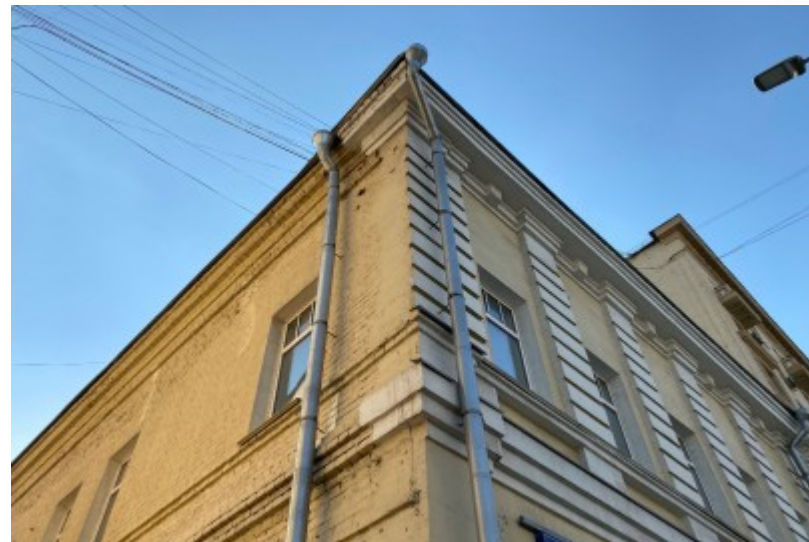

ОСОБНЯК

Москва, улица Земляной Вал, 4 с1

отдел аренды и продажи

(495) 104-77-10