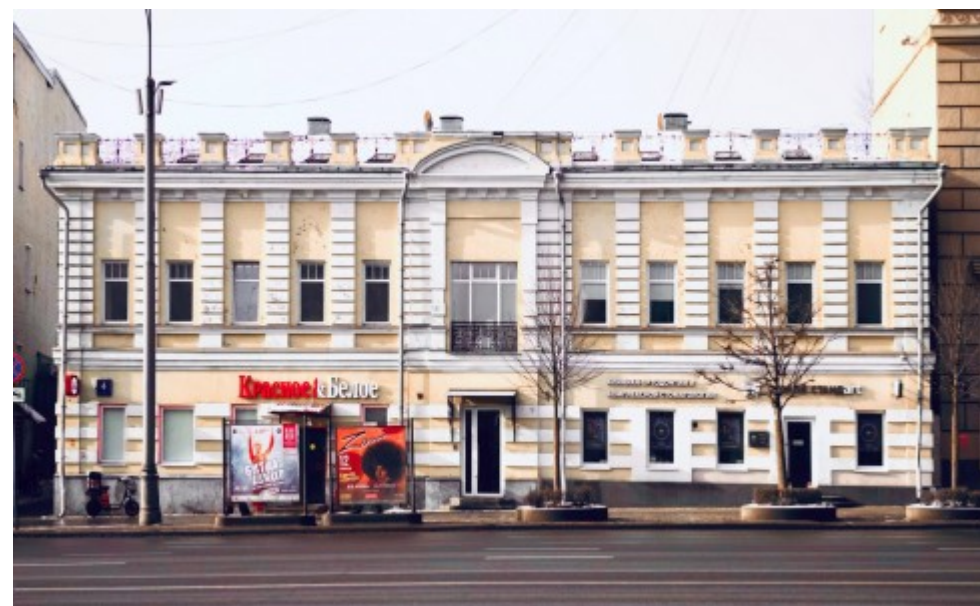

ОСОБНЯК

Москва, улица Земляной Вал, 4 с1

ОСОБНЯК

Москва, улица Земляной Вал, 4 с1

отдел аренды и продажи
(495) 104-77-10

МЕСТОПОЛОЖЕНИЕ

 Москва, улица Земляной Вал, 4 с1
Центральный административный округ, Басманный район

 Курская \longleftrightarrow 7 минут пешком (600 м)

ОСОБНЯК

Москва, улица Земляной Вал, 4 с1

отдел аренды и продажи

(495) 104-77-10

О ЗДАНИИ

Местоположение

Округ	ЦАО
Станция метро	Курская
Расстояние от метро	7 минут пешком