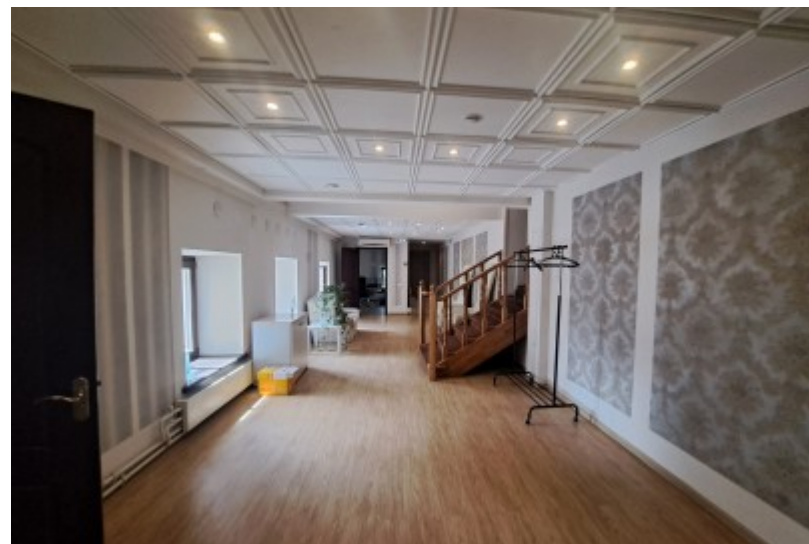

БИЗНЕС-ЦЕНТР

Москва, Подкопаевский переулок, 2/6 с1

отдел аренды

(495) 104-77-10