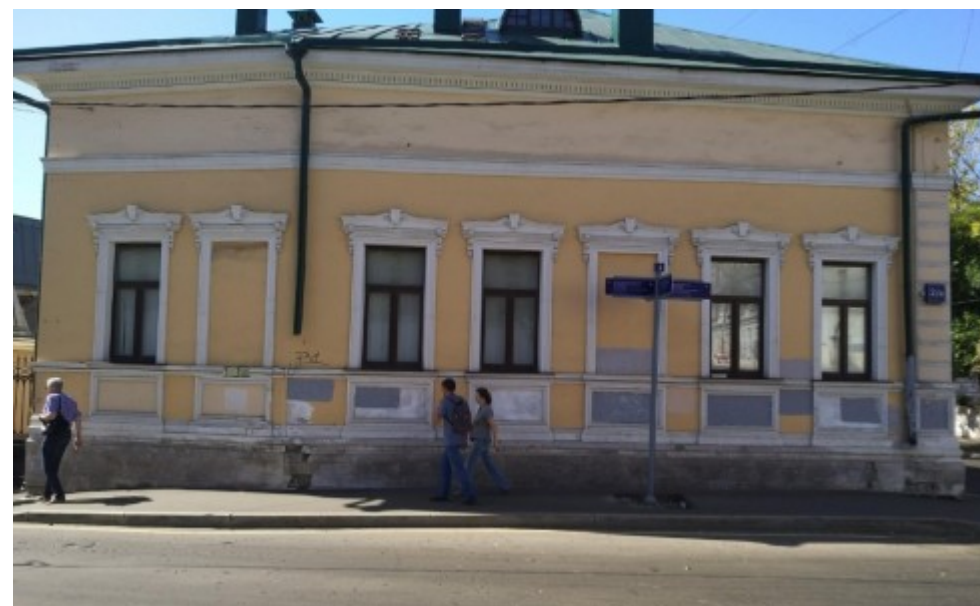

БИЗНЕС-ЦЕНТР

Москва, Подкопаевский переулок, 2/6 с1

БИЗНЕС-ЦЕНТР

Москва, Подкопаевский переулк, 2/6 с1

отдел аренды

(495) 104-77-10

МЕСТОПОЛОЖЕНИЕ

 Москва, Подкопаевский переулк, 2/6 с1
Центральный административный округ, Басманный район

 Китай-город ↔ 5 минут пешком (550 м)

БИЗНЕС-ЦЕНТР

Москва, Подкопаевский переулок, 2/6 с1

отдел аренды

(495) 104-77-10

О ЗДАНИИ

Местоположение

Округ	ЦАО
Станция метро	Китай-город
Расстояние от метро	5 минут пешком