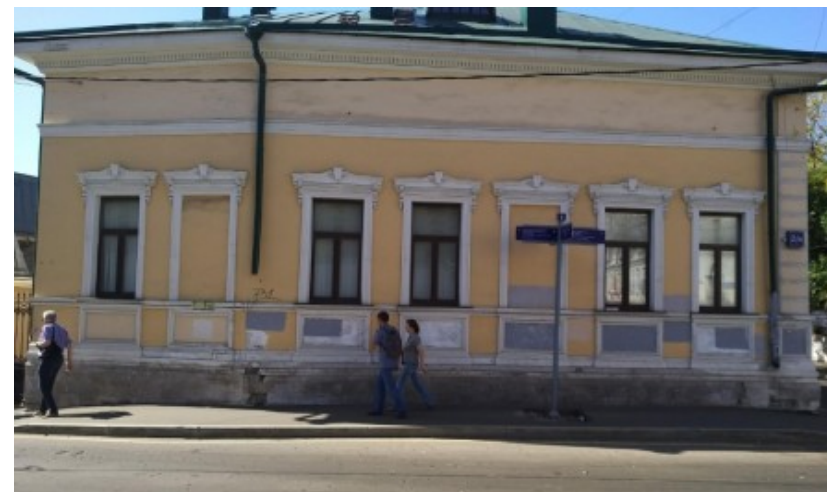

БИЗНЕС-ЦЕНТР

Москва, Подкопаевский переулок, 2/6 с1

отдел аренды

(495) 104-77-10

О ЗДАНИИ

Местоположение

Округ	ЦАО
Станция метро	Китай-город
Расстояние от метро	5 минут пешком

Технические параметры

Класс	B
Этажность	2
Общая площадь	590 кв.м
Год постройки	1917

Инженерные системы

Вентиляция	Приточно-вытяжная
Кондиционирование	—
Интернет/телефония	—

Инфраструктура

Медицинский центр	Бюро переводов	Турагенство
Иностранные языки