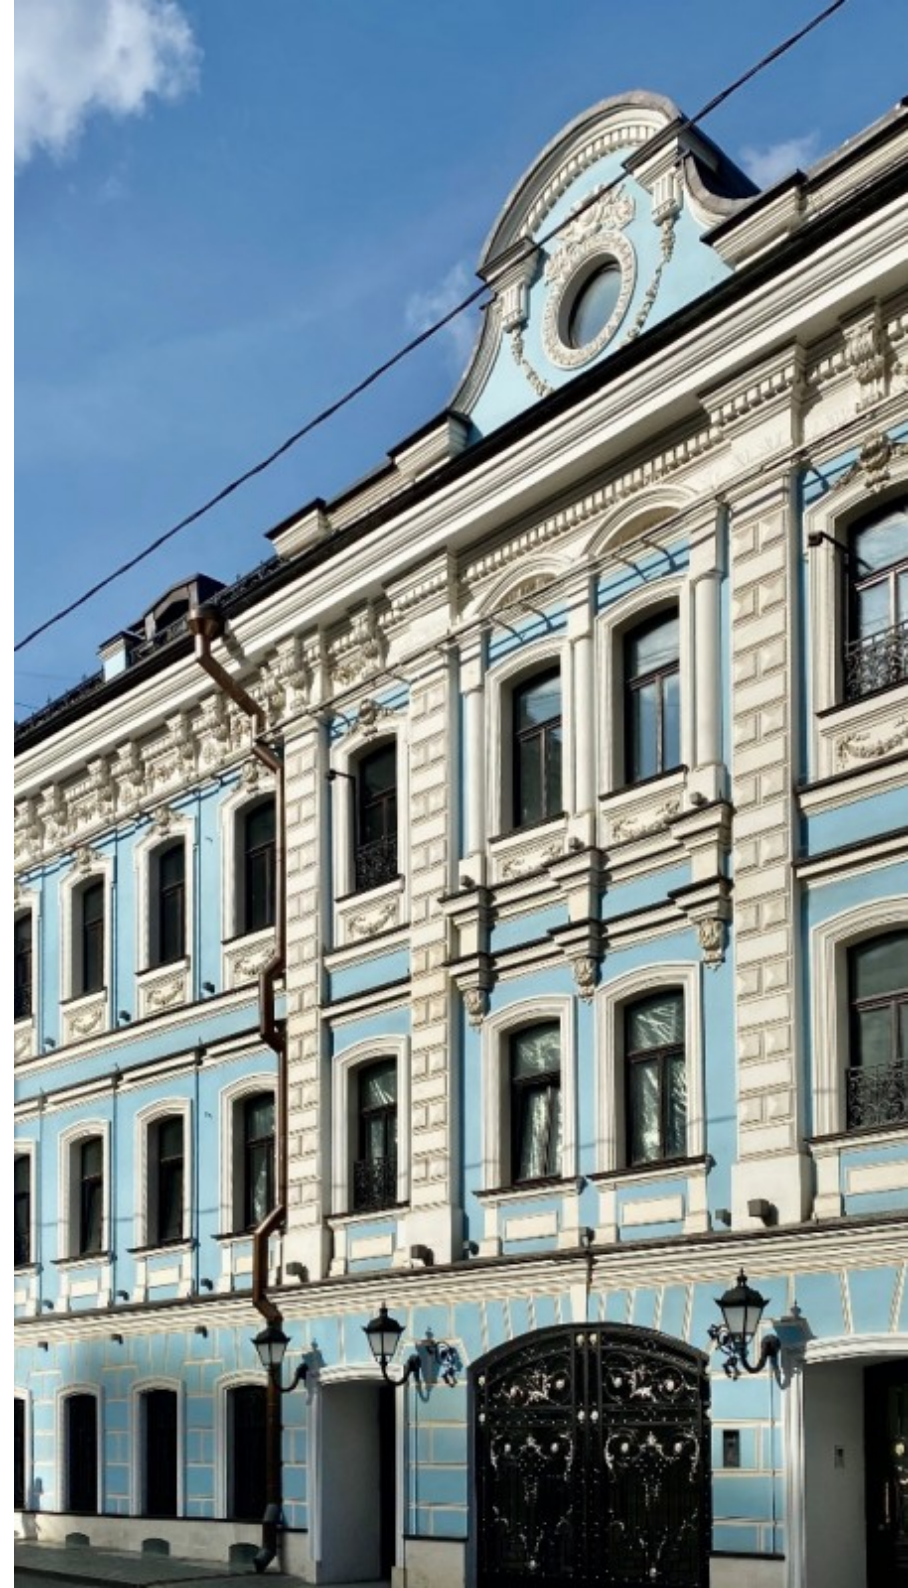

# ОСОБНЯК

Москва, Подсосенский переулок, 11

## МЕСТОПОЛОЖЕНИЕ

-  Москва, Подсосенский переулок, 11  
Центральный административный округ, Басманный район
-  Курская ↔ 8 минут пешком (650 м)