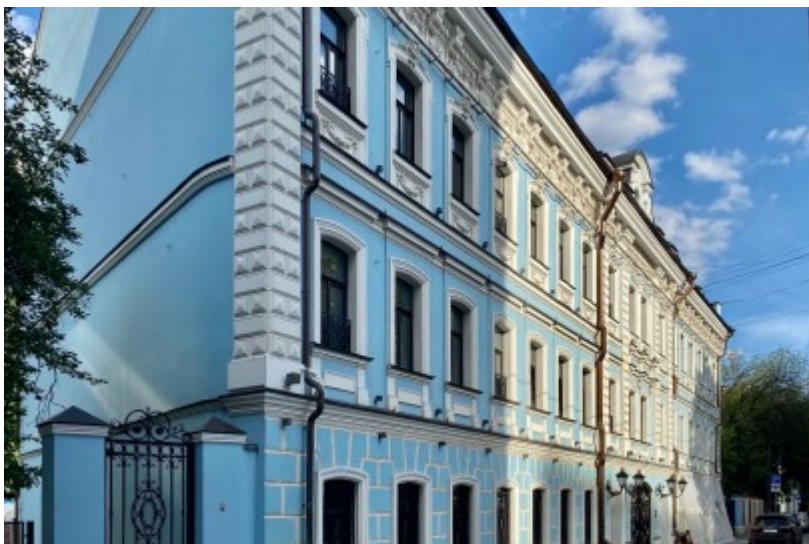

ОСОБНЯК

Москва, Подсосенский переулок, 11

отдел аренды и продажи

(495) 104-77-10