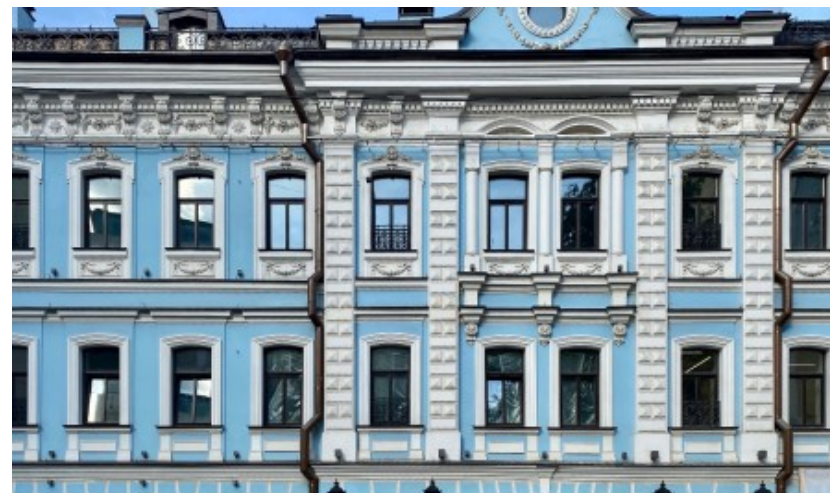

ОСОБНЯК

Москва, Подсосенский переулок, 11

отдел аренды и продажи

(495) 104-77-10

О ЗДАНИИ

Местоположение

Округ	ЦАО
Станция метро	Курская
Расстояние от метро	7 минут пешком

Технические параметры

Класс	B
Этажность	4
Общая площадь	2094 кв.м
Год постройки	1800

Инженерные системы

Вентиляция	Естественная
Кондиционирование	Возможность установки
Интернет/телефония	любой