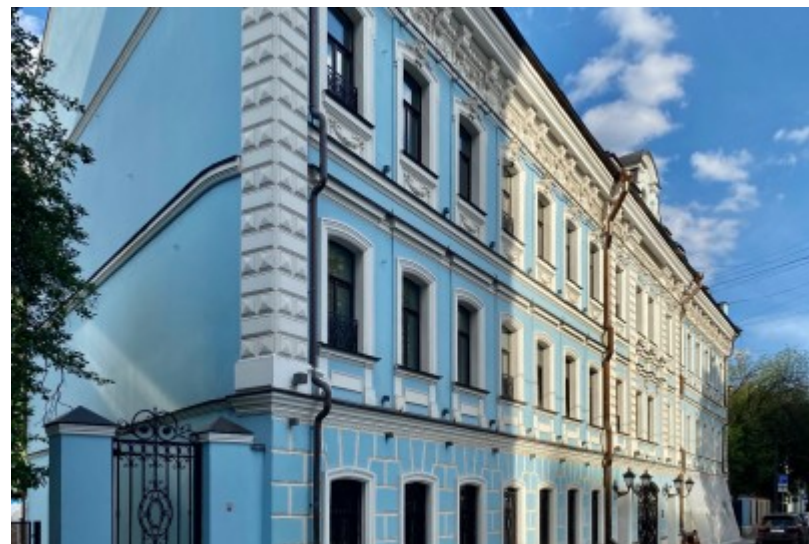

ОСОБНЯК

Москва, Подсосенский переулок, 11

отдел аренды и продажи

(495) 104-77-10