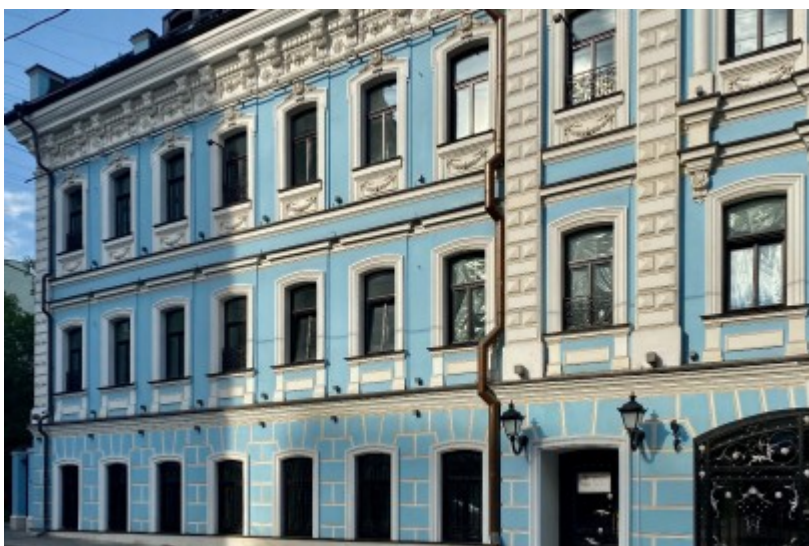

ОСОБНЯК

Москва, Подсосенский переулок, 11

отдел аренды и продажи

(495) 104-77-10