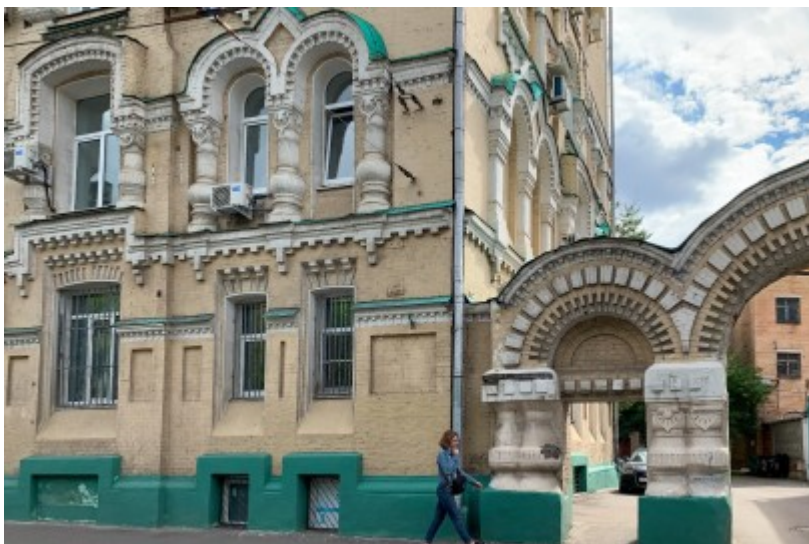

ОСОБНЯК

Москва, улица Грузинский Вал, 10 с4

отдел аренды и продажи

(495) 256-44-90