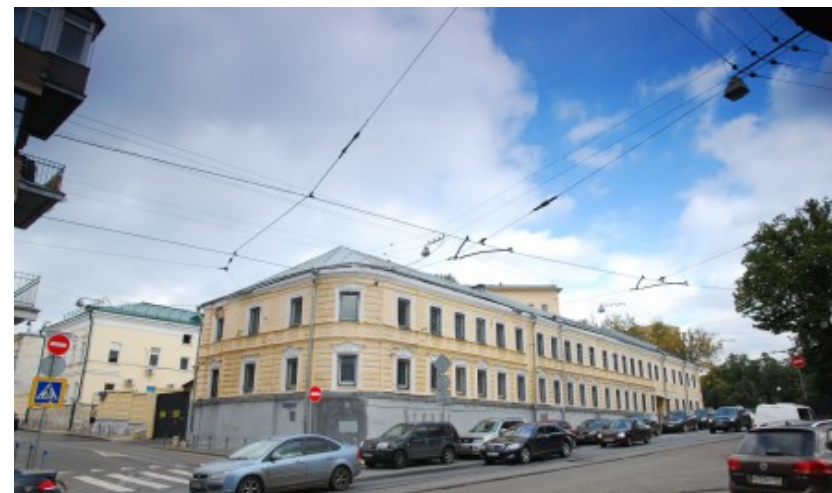

ОСОБНЯК

Москва, Петропавловский переулок, 7/12 с1

отдел аренды

(495) 104-77-10

О ЗДАНИИ

Местоположение

Округ	ЦАО
Станция метро	Китай-город
Расстояние от метро	8 минут пешком

Технические параметры

Класс	B
Этажность	2
Общая площадь	—
Год постройки	—

Инженерные системы

Вентиляция	Естественная
Кондиционирование	—
Интернет/телефония	—