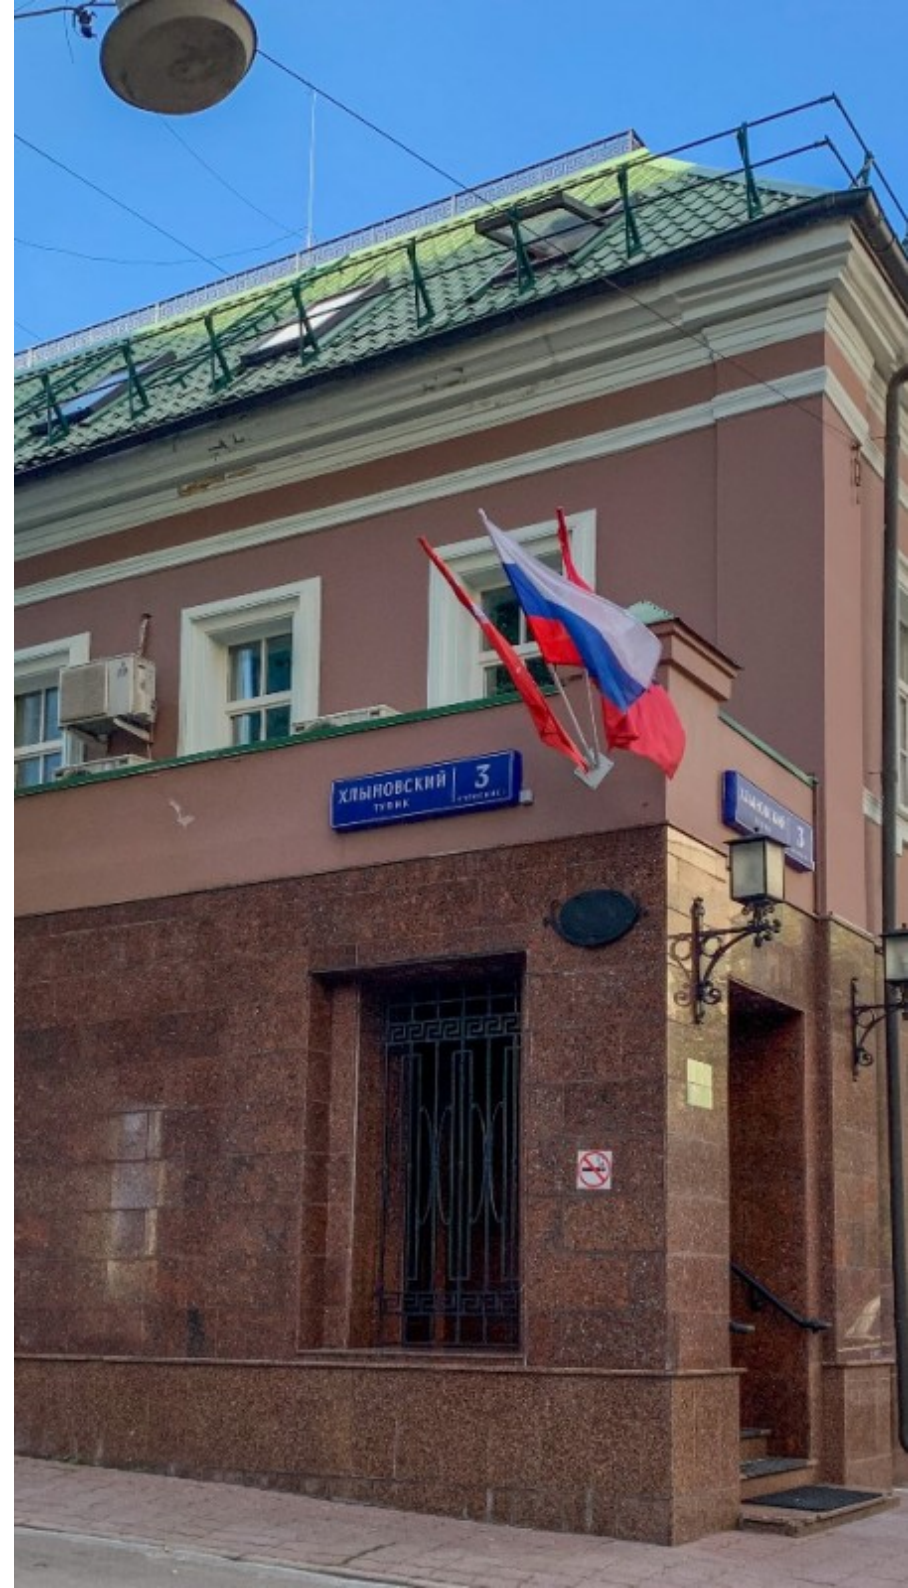

ОСОБНЯК

Москва, Хлыновский тупик, 3 с1

ОСОБНЯК

Москва, Хлыновский тупик, 3 с1

отдел аренды и продажи
(495) 104-77-10

МЕСТОПОЛОЖЕНИЕ

○ Москва, Хлыновский тупик, 3 с1
Центральный административный округ, Пресненский район

М Арбатская ↔ 8 минут пешком (850 м)

ОСОБНЯК

Москва, Хлыновский тупик, 3 с1

отдел аренды и продажи

(495) 104-77-10

О ЗДАНИИ

Местоположение

Округ	ЦАО
Станция метро	Арбатская
Расстояние от метро	8 минут пешком