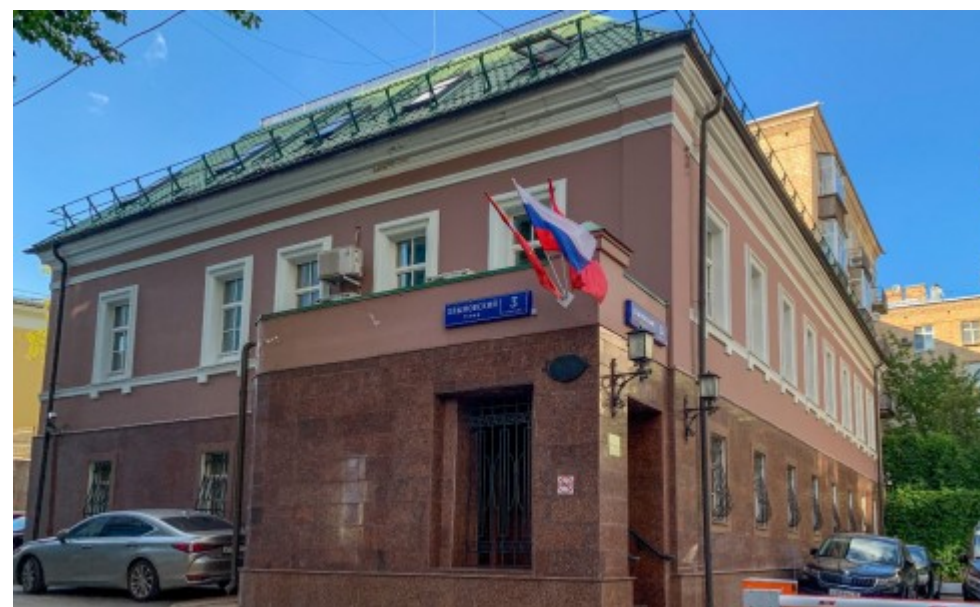

# ОСОБНЯК

Москва, Хлыновский тупик, 3 с1

## МЕСТОПОЛОЖЕНИЕ

-  Москва, Хлыновский тупик, 3 с1  
Центральный административный округ, Пресненский район
-  Арбатская  8 минут пешком (900 м)