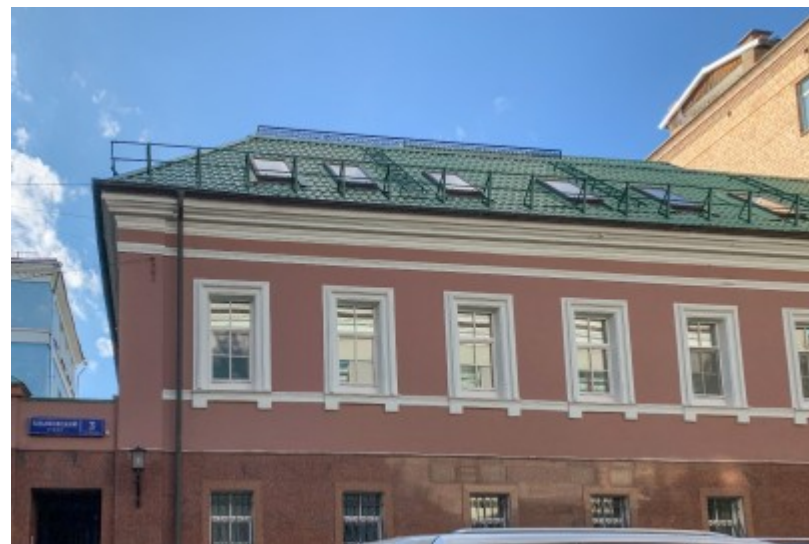

ОСОБНЯК

Москва, Хлыновский тупик, 3 с1

отдел аренды и продажи
(495) 104-77-10