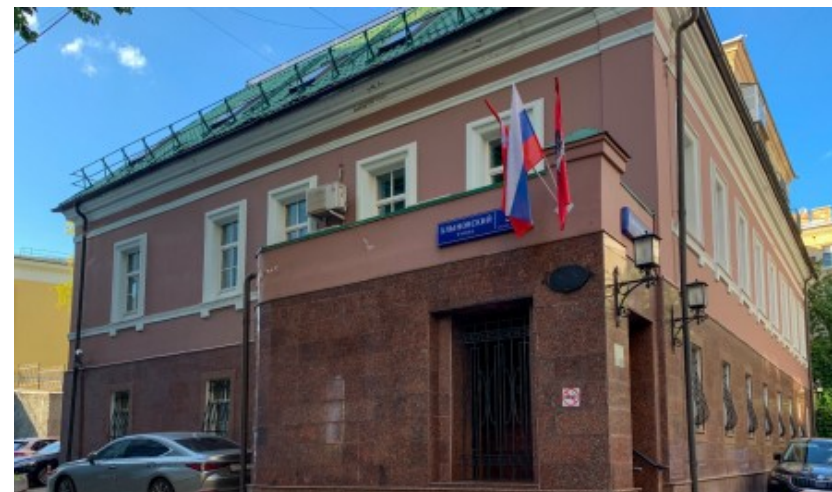

ОСОБНЯК

Москва, Хлыновский тупик, 3 с1

отдел аренды и продажи

(495) 258-81-32

О ЗДАНИИ

Местоположение

Округ	ЦАО
Станция метро	Арбатская
Расстояние от метро	9 минут пешком

Технические параметры

Класс	B+
Этажность	3
Общая площадь	1500 кв.м
Год постройки	—

Инженерные системы

Вентиляция	Приточно-вытяжная
Кондиционирование	Центральное
Интернет/телефония	Коммерческий