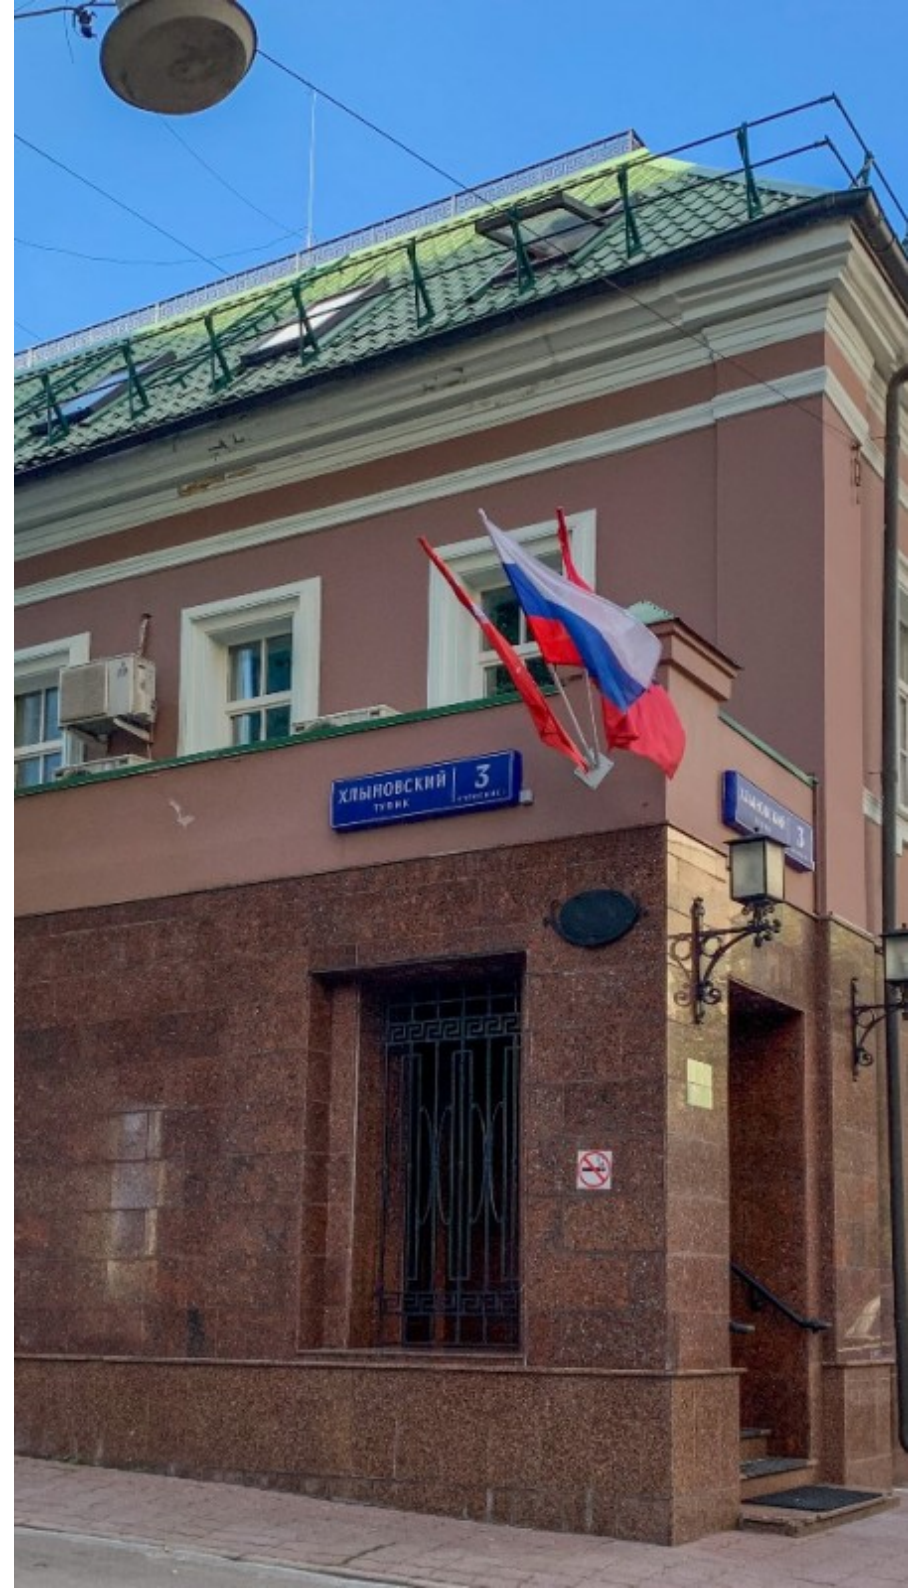

# ОСОБНЯК

Москва, Хлыновский тупик, 3 с1

## МЕСТОПОЛОЖЕНИЕ

- Москва, Хлыновский тупик, 3 с1  
Центральный административный округ, Пресненский район
- М Арбатская ↔ 9 минут пешком (900 м)