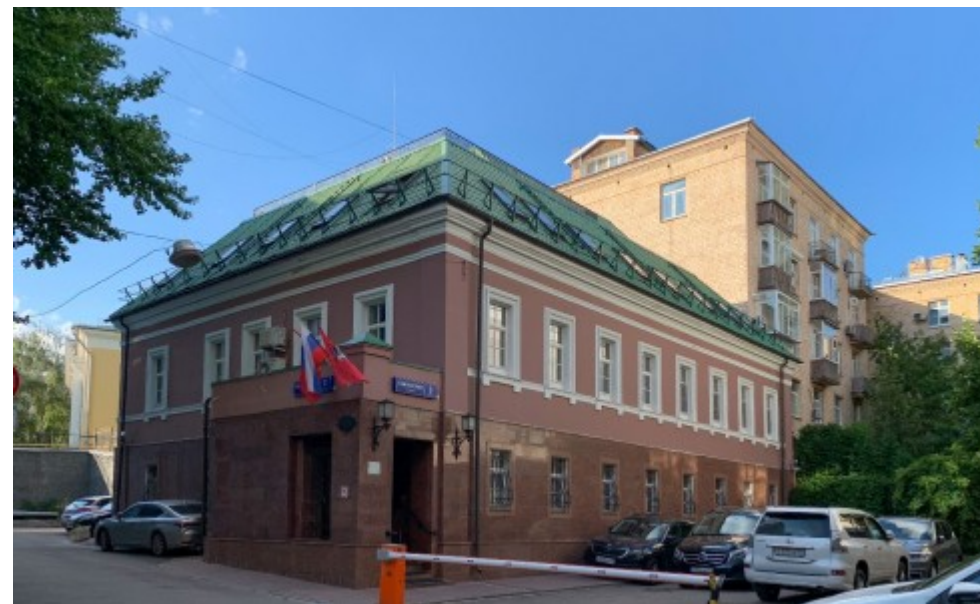

# ОСОБНЯК

Москва, Хлыновский тупик, 3 с1

## МЕСТОПОЛОЖЕНИЕ

- Москва, Хлыновский тупик, 3 с1  
Центральный административный округ, Пресненский район
- М Арбатская ↔ 9 минут пешком (900 м)