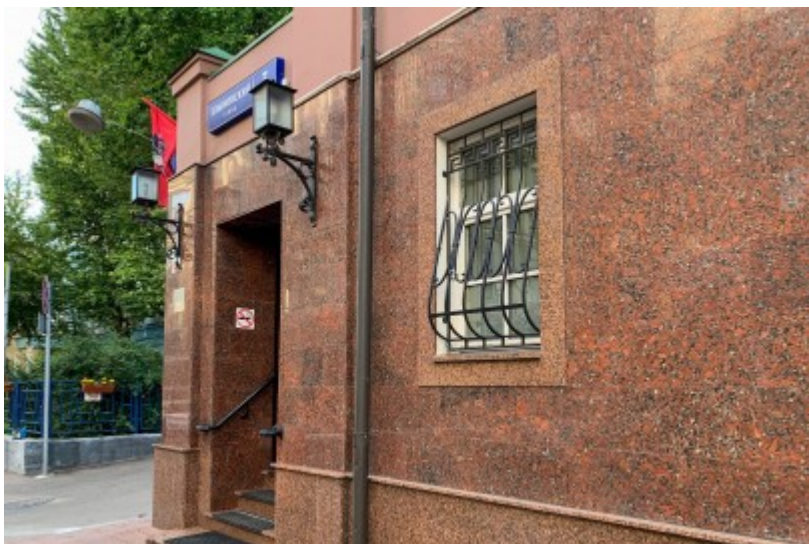

ОСОБНЯК

Москва, Хлыновский тупик, 3 с1

отдел аренды и продажи
(495) 104-77-10