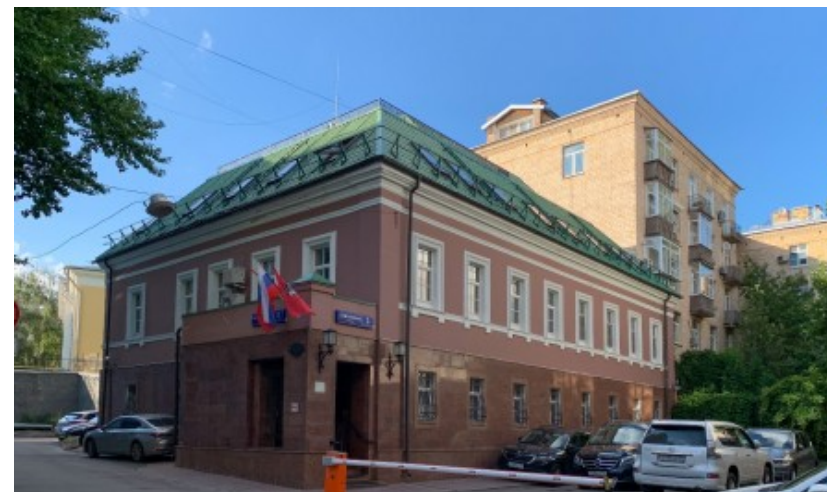

ОСОБНЯК

Москва, Хлыновский тупик, 3 с1

отдел аренды и продажи
(495) 104-77-10

О ЗДАНИИ

Местоположение

Округ	ЦАО
Станция метро	Арбатская
Расстояние от метро	8 минут пешком

Технические параметры

Класс	B+
Этажность	3
Общая площадь	1500 кв.м
Год постройки	—

Инженерные системы

Вентиляция	Приточно-вытяжная
Кондиционирование	Центральное
Интернет/телефония	Коммерческий