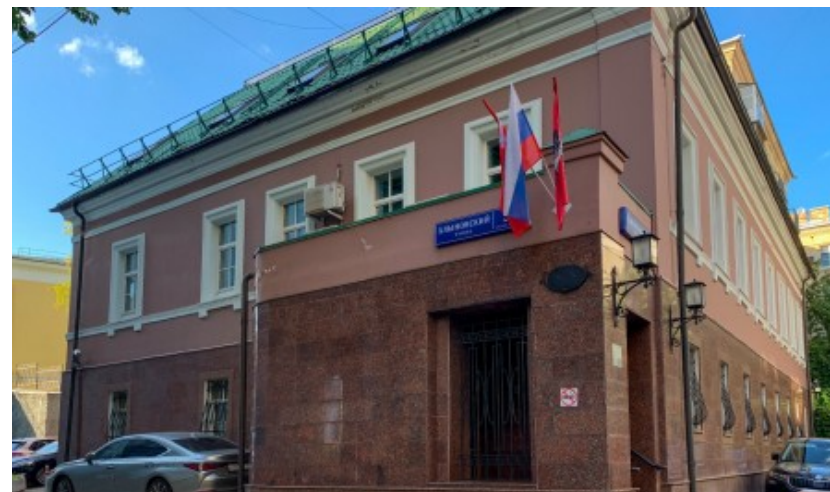

ОСОБНЯК

Москва, Хлыновский тупик, 3 с1

отдел аренды и продажи

(495) 104-77-10

О ЗДАНИИ

Местоположение

Округ	ЦАО
Станция метро	Арбатская
Расстояние от метро	8 минут пешком

Технические параметры

Класс	B+
Этажность	3
Общая площадь	1500 кв.м
Год постройки	—

Инженерные системы

Вентиляция	Приточно-вытяжная
Кондиционирование	Центральное
Интернет/телефония	Коммерческий