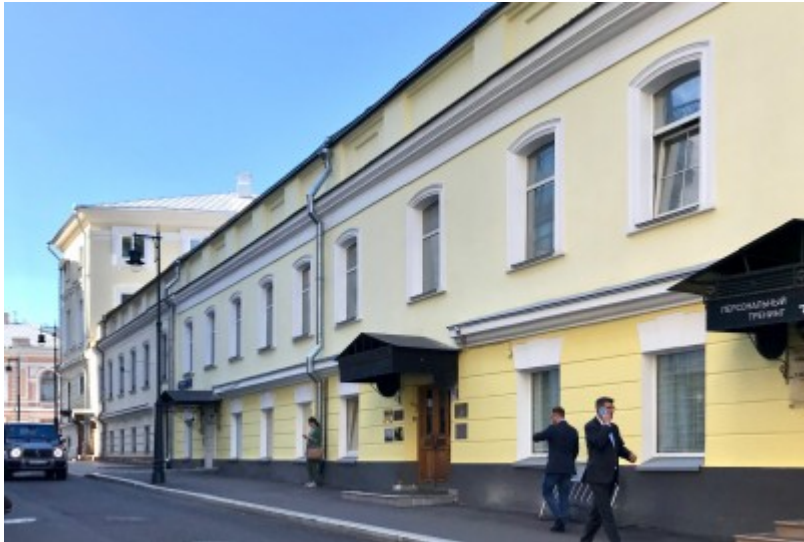

ОСОБНЯК

Москва, Всеволожский переулок, 2 с2

отдел аренды и продажи
(495) 104-77-10