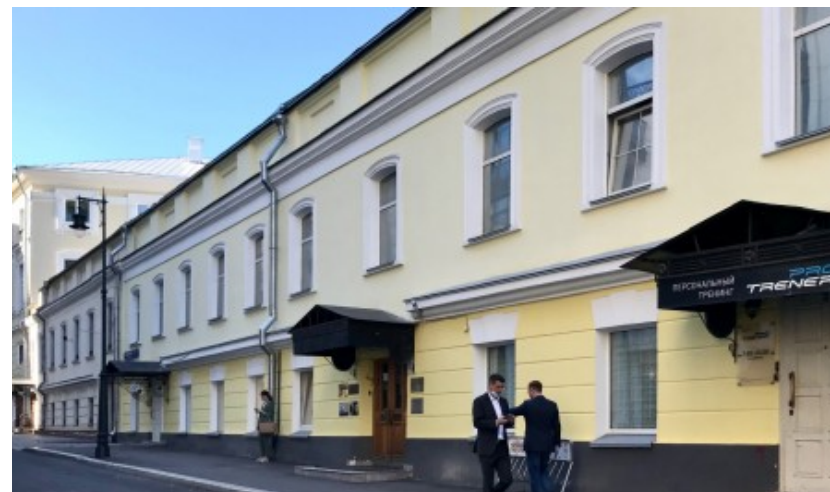

ОСОБНЯК

Москва, Всеволожский переулок, 2 с2

отдел аренды и продажи
(495) 104-77-10

О ЗДАНИИ

Местоположение

Округ	ЦАО
Станция метро	Кропоткинская
Расстояние от метро	5 минут пешком

Технические параметры

Класс	B
Этажность	4
Общая площадь	—
Год постройки	—

Инженерные системы

Вентиляция	Приточно-вытяжная
Кондиционирование	Сплит-системы
Интернет/телефония	Коммерческий

Инфраструктура

Турагенство	Банк	Фитнес-клуб
Гостиница	Студия йоги	Банкомат