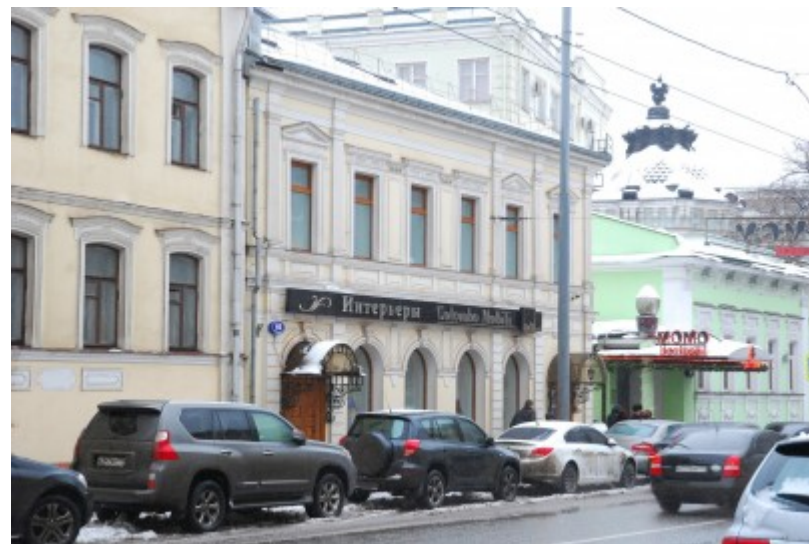

ОСОБНЯК

Москва, Пятницкая улица, 66 с1

отдел аренды

(495) 256-44-90