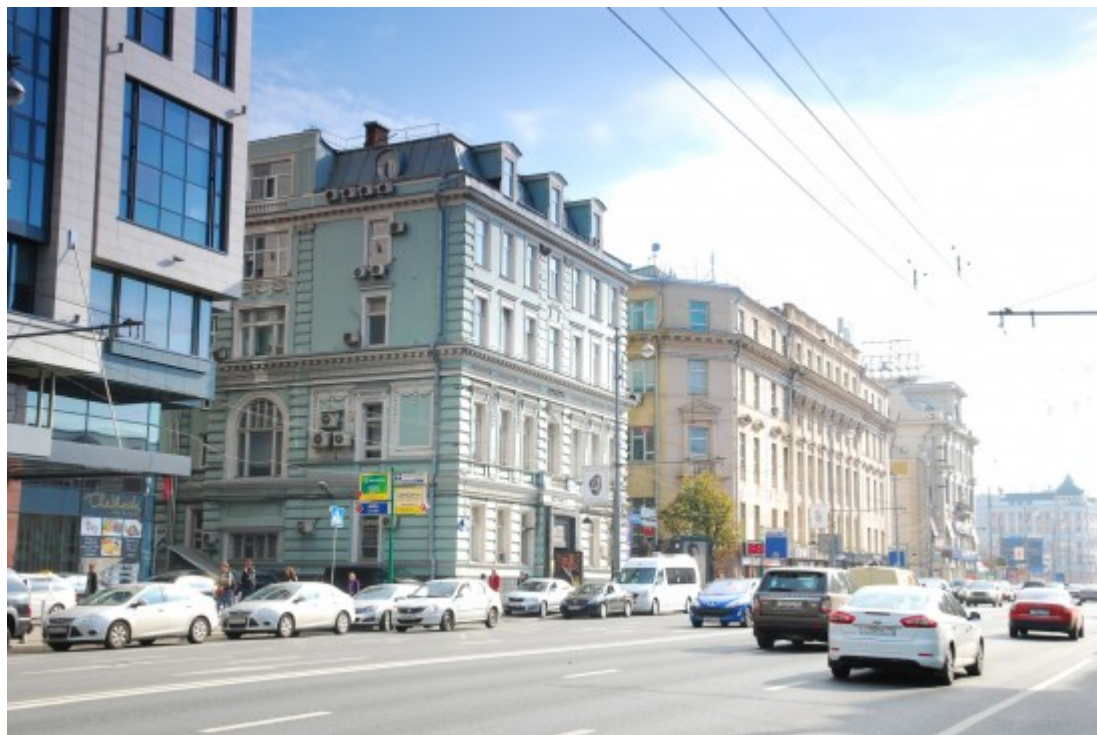

ОСОБНЯК

Москва, Тверская улица, 22В

отдел аренды и продажи
(495) 104-77-10