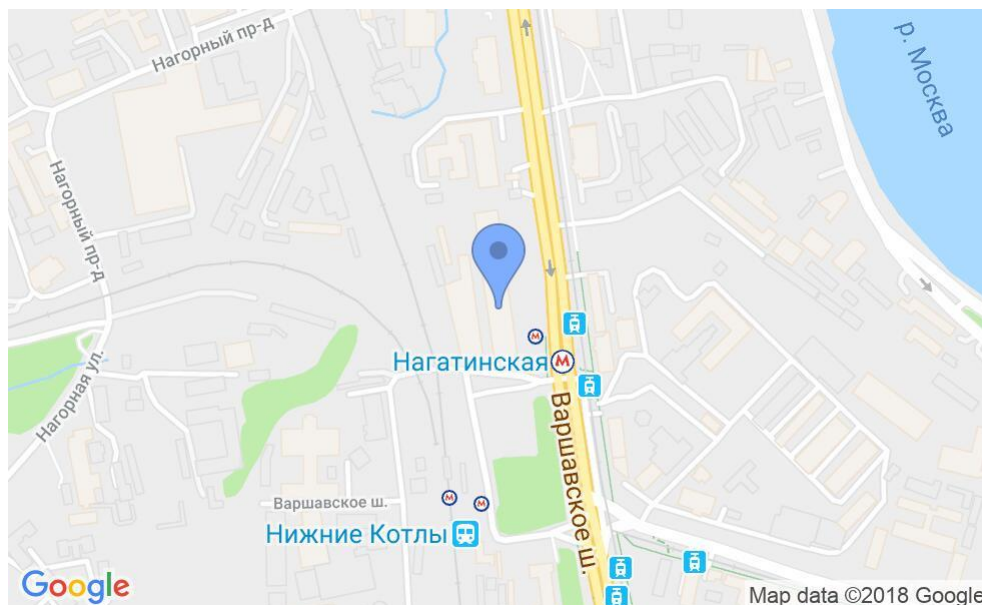

БИЗНЕС-ЦЕНТР «ВАРШАВСКАЯ ПЛАЗА»

Москва, Варшавское шоссе, 26

БИЗНЕС-ЦЕНТР «ВАРШАВСКАЯ ПЛАЗА»

Москва, Варшавское шоссе, 26

отдел аренды и продажи
(495) 104-77-10

МЕСТОПОЛОЖЕНИЕ

-  Москва, Варшавское шоссе, 26
Южный административный округ, Нагорный район
-  Нагатинская

БИЗНЕС-ЦЕНТР «ВАРШАВСКАЯ ПЛАЗА»

Москва, Варшавское шоссе, 26

отдел аренды и продажи
(495) 104-77-10

О ЗДАНИИ

Местоположение

Округ	ЮАО
Станция метро	Нагатинская
Расстояние от метро	—

Технические параметры

Класс	B+
Этажность	5
Общая площадь	24000 кв.м
Год постройки	—