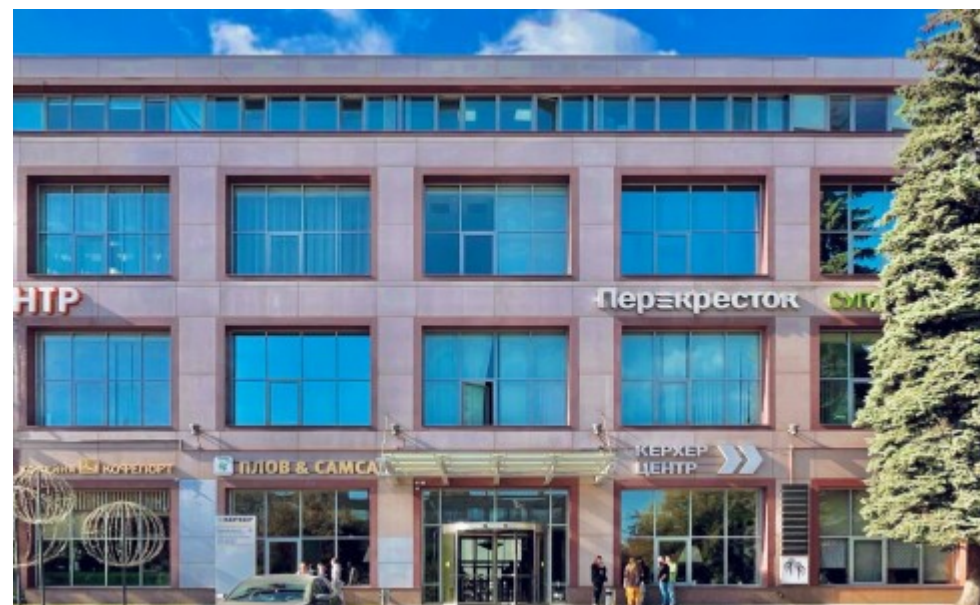

БИЗНЕС-ЦЕНТР «ВАРШАВСКАЯ ПЛАЗА»

Москва, Варшавское шоссе, 26

БИЗНЕС-ЦЕНТР «ВАРШАВСКАЯ ПЛАЗА»

Москва, Варшавское шоссе, 26

отдел аренды и продажи
(495) 104-77-10

МЕСТОПОЛОЖЕНИЕ

-  Москва, Варшавское шоссе, 26
Южный административный округ, Нагорный район
-  Нагатинская

БИЗНЕС-ЦЕНТР «ВАРШАВСКАЯ ПЛАЗА»

Москва, Варшавское шоссе, 26

отдел аренды и продажи
(495) 104-77-10

О ЗДАНИИ

Местоположение

Округ	ЮАО
Станция метро	Нагатинская
Расстояние от метро	—

Технические параметры

Класс	B+
Этажность	5
Общая площадь	24000 кв.м
Год постройки	—