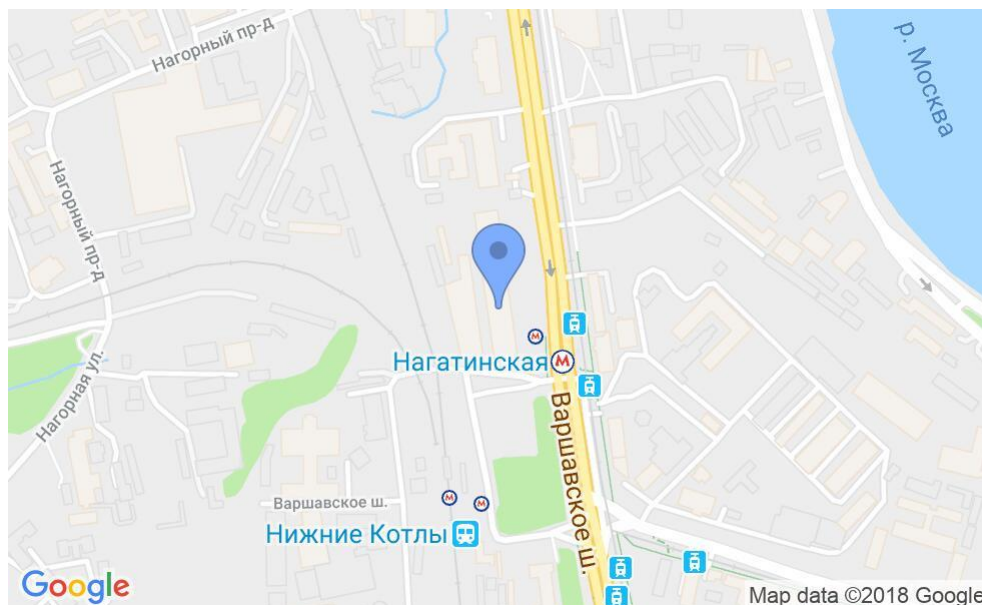

# БИЗНЕС-ЦЕНТР «ВАРШАВСКАЯ ПЛАЗА»

Москва, Варшавское шоссе, 26

## МЕСТОПОЛОЖЕНИЕ

-  Москва, Варшавское шоссе, 26  
Южный административный округ, Нагорный район
-  Нагатинская ↔ 1 минута пешком (50 м)

### Местоположение

---

Округ	ЮАО
Станция метро	Нагатинская
Расстояние от метро	1 минута пешком