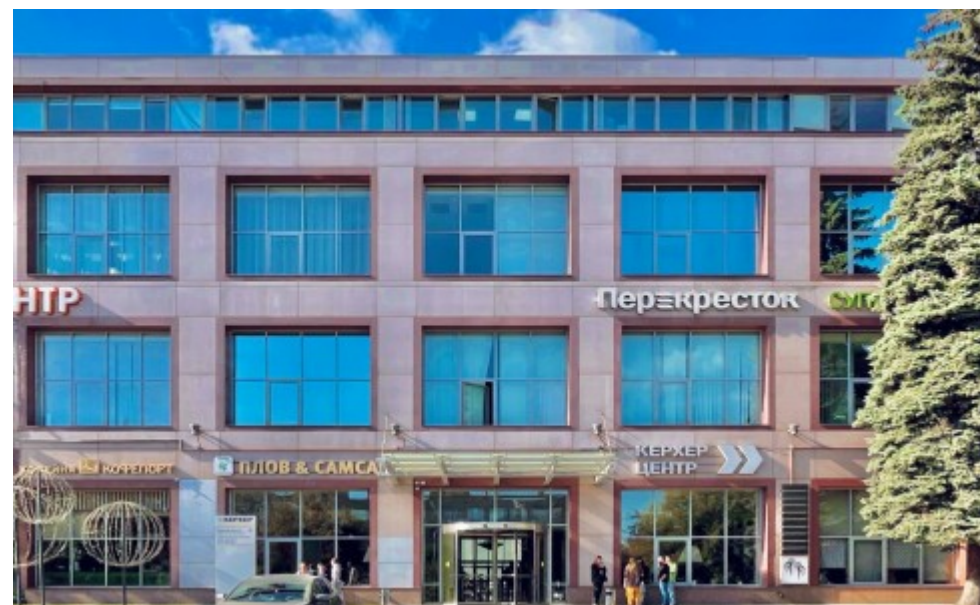

# БИЗНЕС-ЦЕНТР «ВАРШАВСКАЯ ПЛАЗА»

Москва, Варшавское шоссе, 26

## МЕСТОПОЛОЖЕНИЕ

-  Москва, Варшавское шоссе, 26  
Южный административный округ, Нагорный район
-  Нагатинская ↔ 1 минута пешком (50 м)