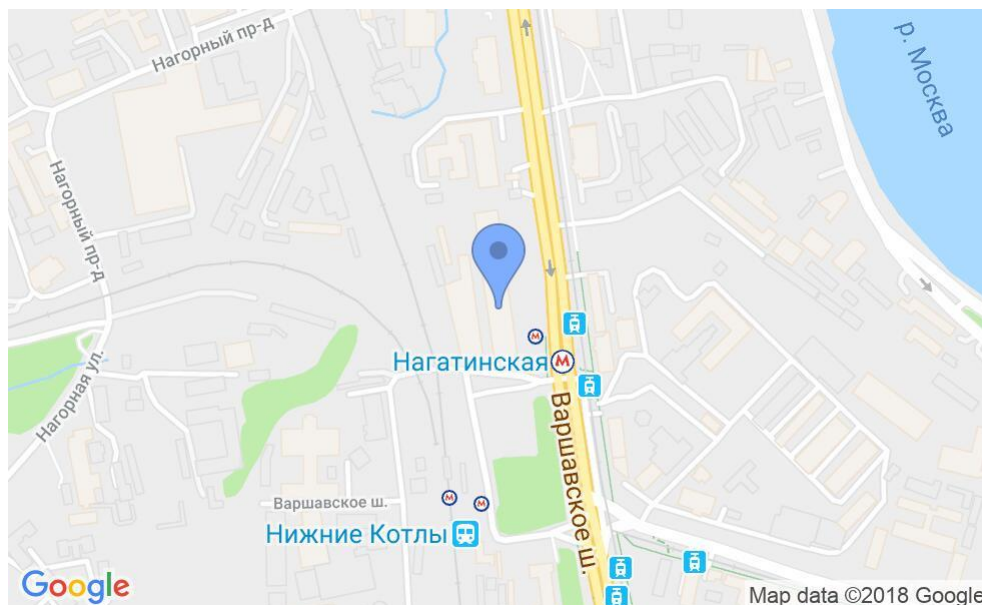

БИЗНЕС-ЦЕНТР «ВАРШАВСКАЯ ПЛАЗА»

Москва, Варшавское шоссе, 26

БИЗНЕС-ЦЕНТР «ВАРШАВСКАЯ ПЛАЗА»

Москва, Варшавское шоссе, 26

отдел аренды и продажи
(495) 104-77-10

МЕСТОПОЛОЖЕНИЕ

○ Москва, Варшавское шоссе, 26
Южный административный округ, Нагорный район

М Нагатинская

БИЗНЕС-ЦЕНТР «ВАРШАВСКАЯ ПЛАЗА»

Москва, Варшавское шоссе, 26

отдел аренды и продажи
(495) 104-77-10

О ЗДАНИИ

Местоположение

Округ	ЮАО
Станция метро	Нагатинская
Расстояние от метро	—

Технические параметры