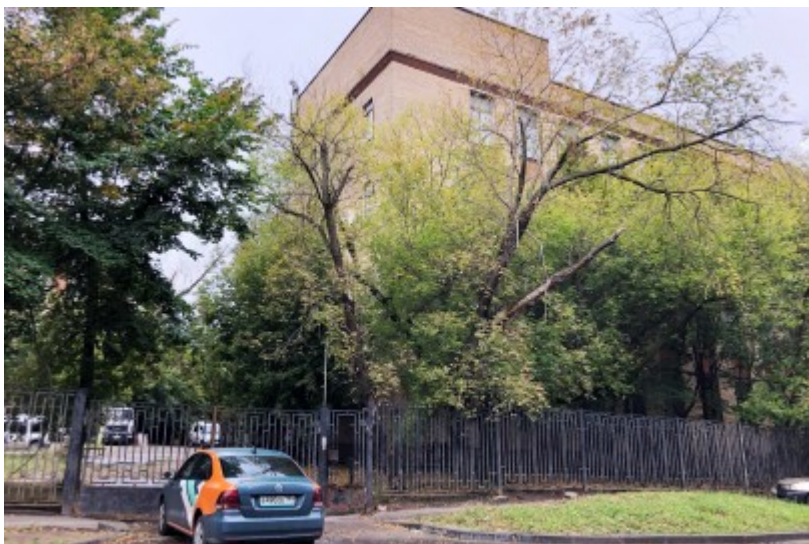

БИЗНЕС-ЦЕНТР

Москва, улица Зорге, 27

отдел аренды

(495) 256-44-90