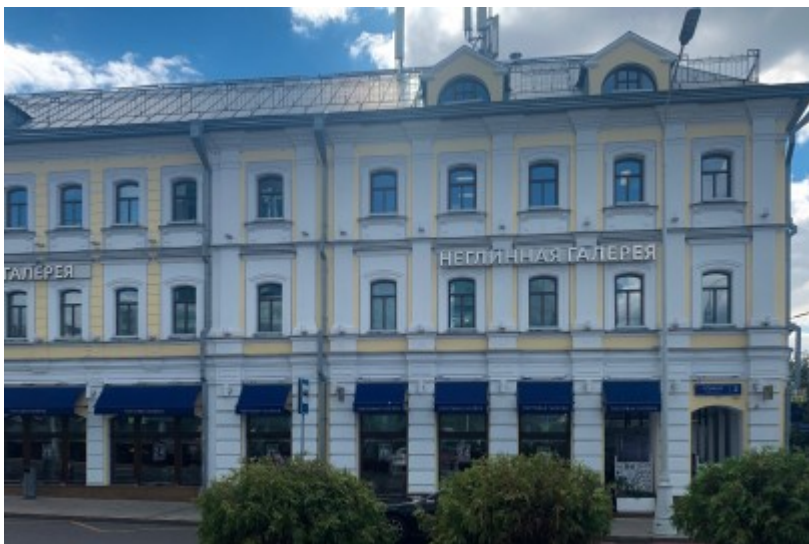

БИЗНЕС-ЦЕНТР «НЕГЛИННАЯ ПЛАЗА»

Москва, Трубная площадь, 2

отдел аренды и продажи

(495) 104-77-10