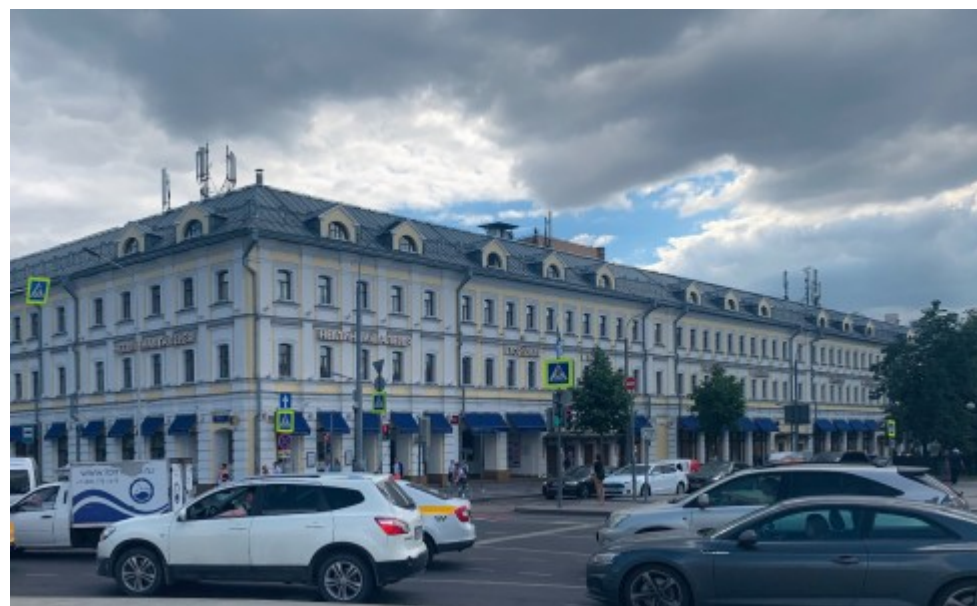

# БИЗНЕС-ЦЕНТР «НЕГЛИННАЯ ПЛАЗА»

Москва, Трубная площадь, 2

## МЕСТОПОЛОЖЕНИЕ

-  Москва, Трубная площадь, 2  
Центральный административный округ, Мещанский район
-  Трубная ↔ 2 минуты пешком (200 м)