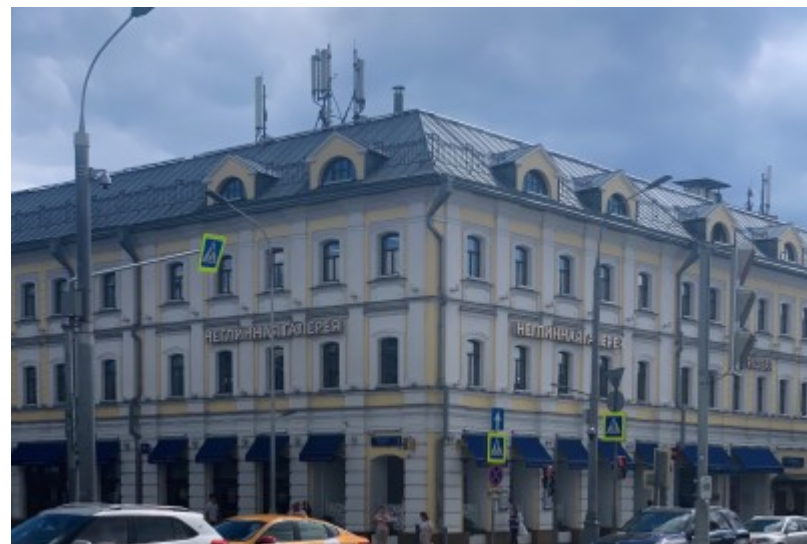

БИЗНЕС-ЦЕНТР «НЕГЛИННАЯ ПЛАЗА»

Москва, Трубная площадь, 2

отдел аренды и продажи

(495) 104-77-10