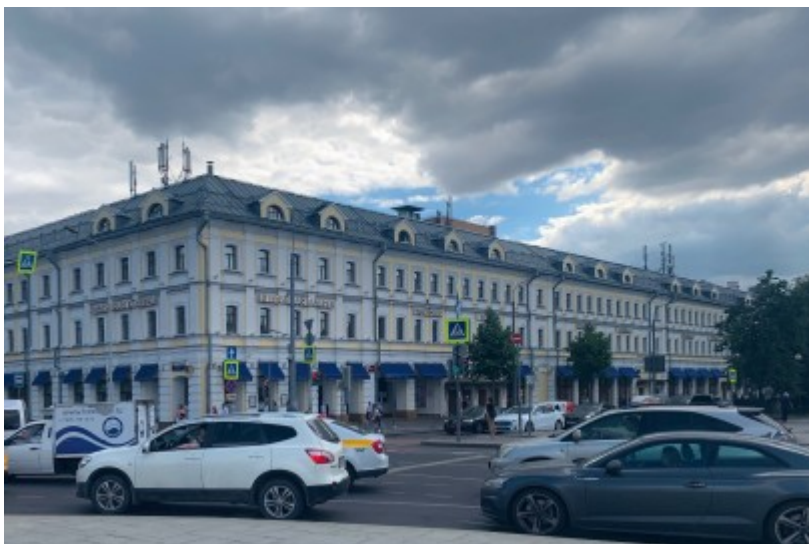

БИЗНЕС-ЦЕНТР «НЕГЛИННАЯ ПЛАЗА»

Москва, Трубная площадь, 2

отдел аренды и продажи
(495) 104-77-10