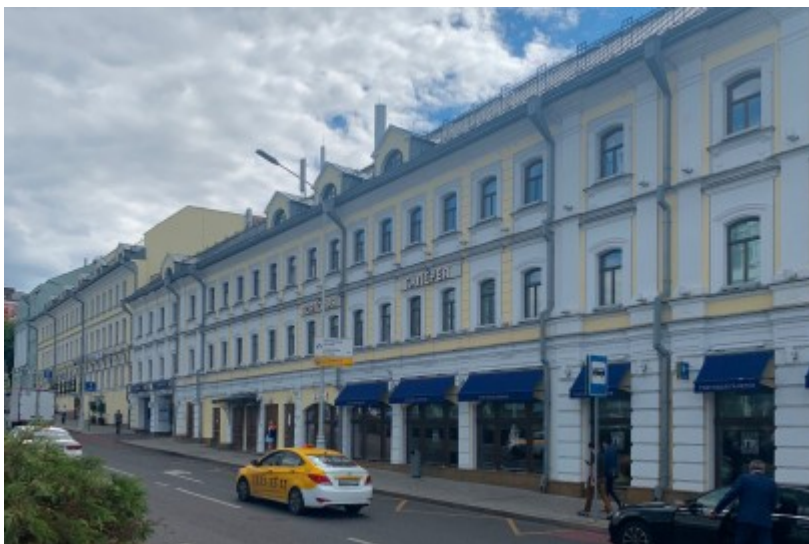

БИЗНЕС-ЦЕНТР «НЕГЛИННАЯ ПЛАЗА»

Москва, Трубная площадь, 2

отдел аренды и продажи

(495) 104-77-10