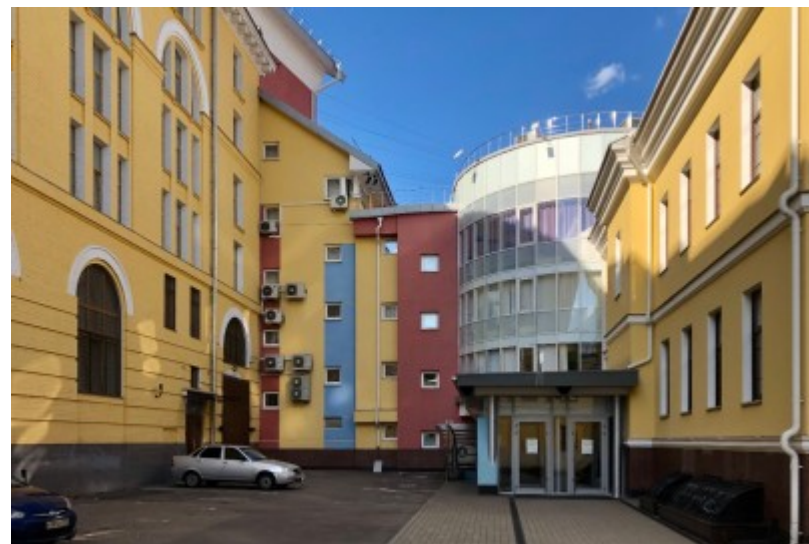

ОСОБНЯК

Москва, Большая Спасская улица, 21

отдел продаж

(495) 258-81-32