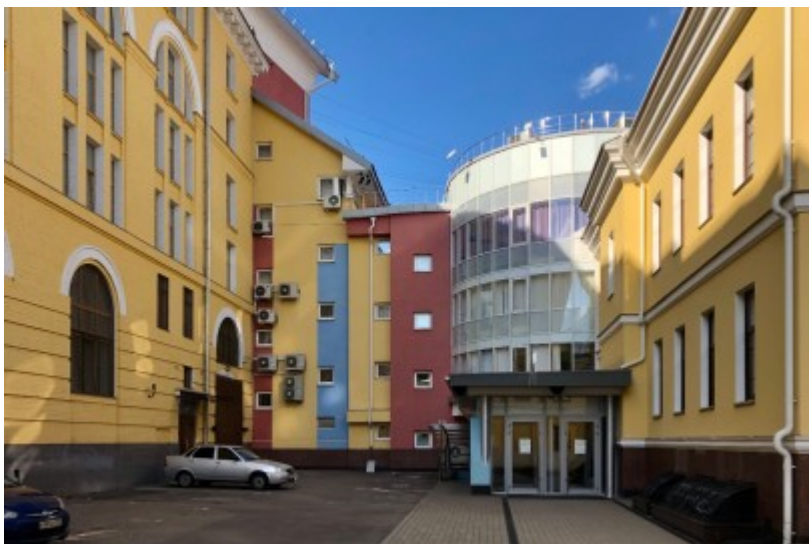

ОСОБНЯК

Москва, Большая Спасская улица, 21

отдел аренды и продажи

(495) 104-77-10