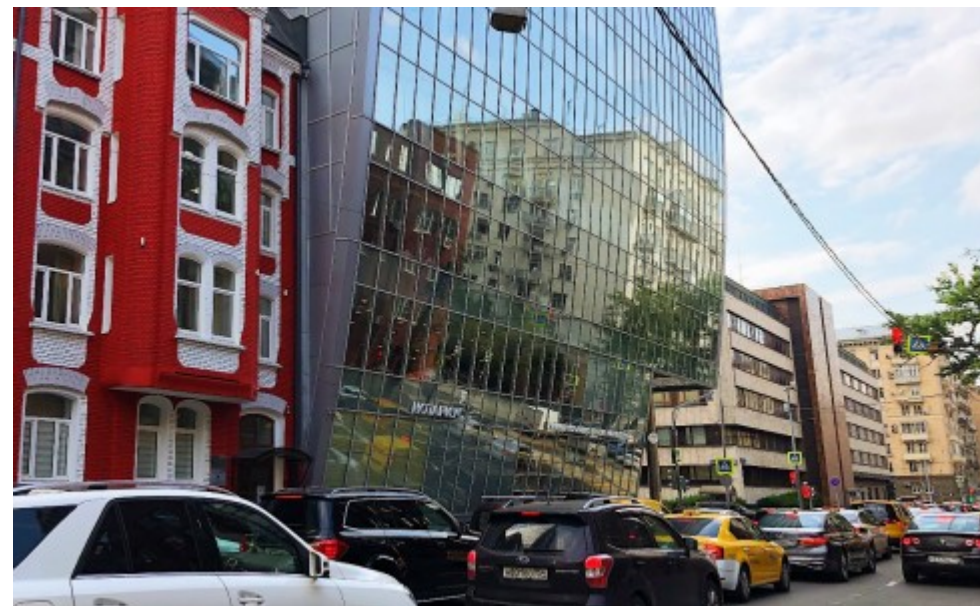

БИЗНЕС-ЦЕНТР «КАПИТАЛ ТАУЭР»

Москва, 1-я Брестская улица, 29

БИЗНЕС-ЦЕНТР «КАПИТАЛ ТАУЭР»

Москва, 1-я Брестская улица, 29

отдел аренды

(495) 104-77-10

МЕСТОПОЛОЖЕНИЕ

Москва, 1-я Брестская улица, 29

Центральный административный округ, Тверской район

Маяковская ↔ 6 минут пешком (400 м)

БИЗНЕС-ЦЕНТР «КАПИТАЛ ТАУЭР»

Москва, 1-я Брестская улица, 29

отдел аренды

(495) 104-77-10

О ЗДАНИИ

Местоположение

Округ	ЦАО
Станция метро	Маяковская
Расстояние от метро	6 минут пешком

Технические параметры

Класс	A
Этажность	16
Общая площадь	15000 кв.м
Год постройки	2004

Инженерные системы

Вентиляция	Приточно-вытяжная
Кондиционирование	Центральное
Интернет/телефония	Совинтел, Гарс Телеком