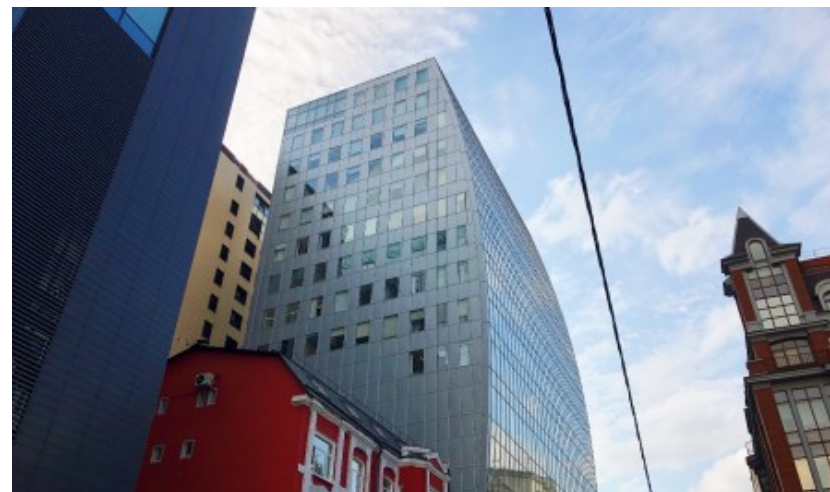

БИЗНЕС-ЦЕНТР «КАПИТАЛ ТАУЭР»

Москва, 1-я Брестская улица, 29

отдел аренды

(495) 104-77-10

О ЗДАНИИ

Местоположение

Округ	ЦАО
Станция метро	Маяковская
Расстояние от метро	6 минут пешком

Технические параметры

Класс	A
Этажность	16
Общая площадь	15000 кв.м
Год постройки	2004

Инженерные системы

Вентиляция	Приточно-вытяжная
Кондиционирование	Центральное
Интернет/телефония	Совинтел, Гарс Телеком

Инфраструктура

Турагенство