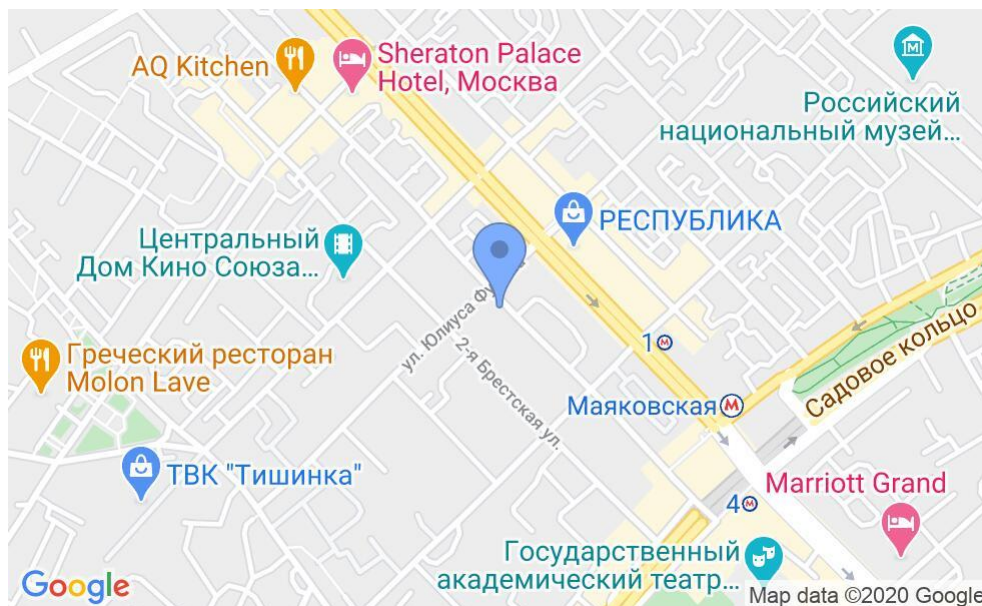

БИЗНЕС-ЦЕНТР «КАПИТАЛ ТАУЭР»

Москва, 1-я Брестская улица, 29

БИЗНЕС-ЦЕНТР «КАПИТАЛ ТАУЭР»

Москва, 1-я Брестская улица, 29

отдел аренды

(495) 104-77-10

МЕСТОПОЛОЖЕНИЕ

Москва, 1-я Брестская улица, 29

Центральный административный округ, Тверской район

Маяковская ↔ 6 минут пешком (400 м)

БИЗНЕС-ЦЕНТР «КАПИТАЛ ТАУЭР»

Москва, 1-я Брестская улица, 29

отдел аренды

(495) 104-77-10

О ЗДАНИИ

Местоположение