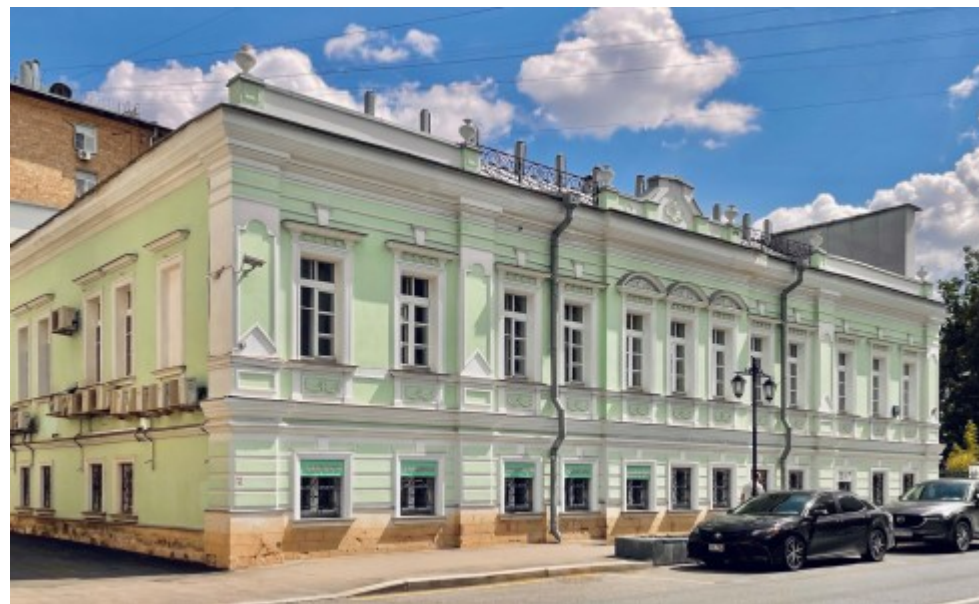

# ОСОБНЯК

Москва, улица Бахрушина, 23 с1

## МЕСТОПОЛОЖЕНИЕ

-  Москва, улица Бахрушина, 23 с1  
Центральный административный округ, Район Замоскворечье
-  Павелецкая  3 минуты пешком (300 м)