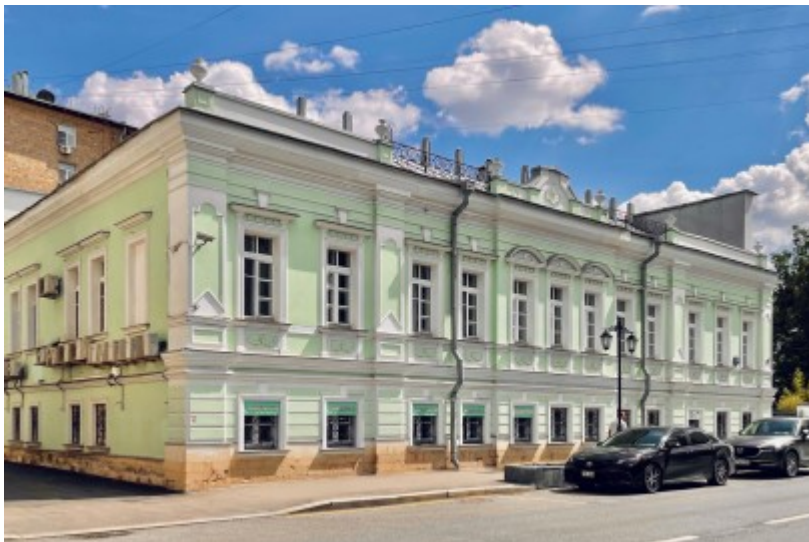

ОСОБНЯК

Москва, улица Бахрушина, 23 с1

отдел продаж

(495) 258-81-32