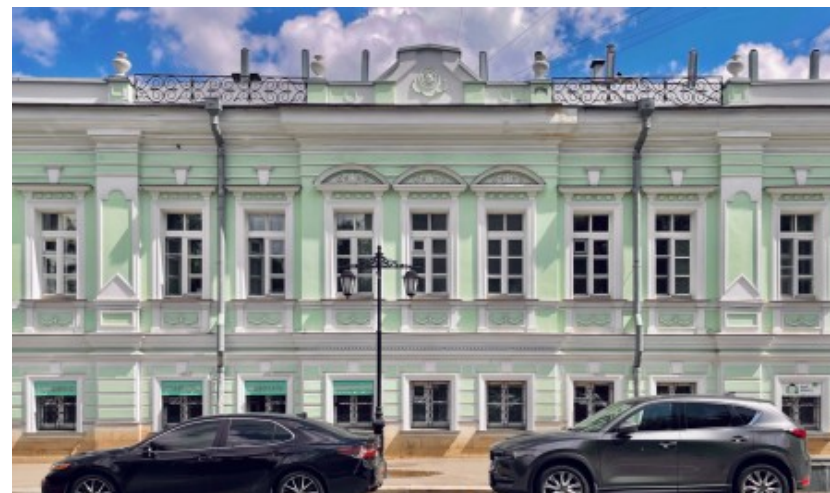

ОСОБНЯК

Москва, улица Бахрушина, 23 с1

отдел продаж

(495) 258-81-32

О ЗДАНИИ

Местоположение

Округ	ЦАО
Станция метро	Павелецкая
Расстояние от метро	3 минуты пешком

Технические параметры

Класс	B
Этажность	3
Общая площадь	1790 кв.м
Год постройки	1995

Инженерные системы

Вентиляция	Естественная
Кондиционирование	Сплит-системы
Интернет/телефония	любой

Инфраструктура

Турагенство	Гостиница