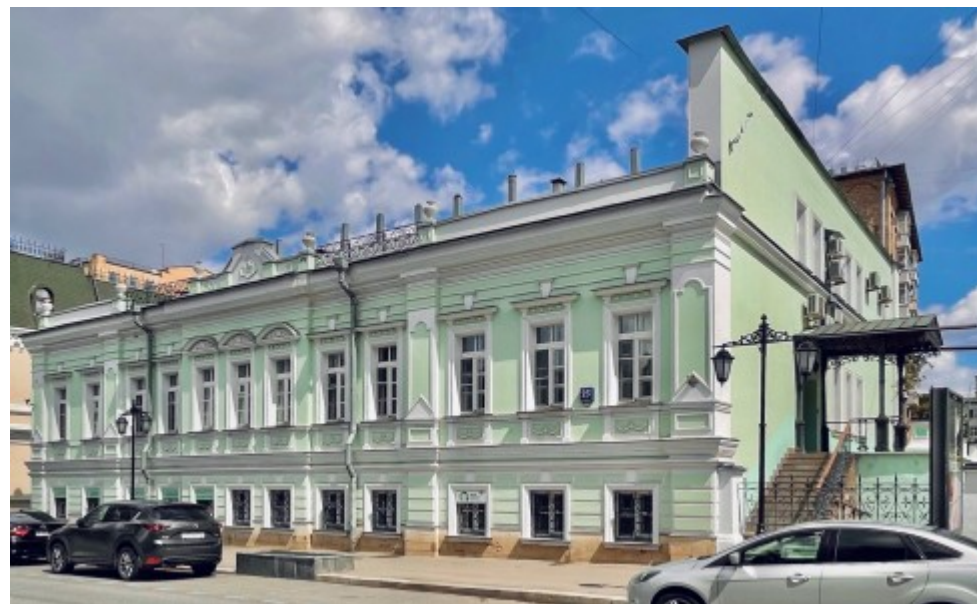

ОСОБНЯК

Москва, улица Бахрушина, 23 с1

отдел продаж

(495) 258-81-32

МЕСТОПОЛОЖЕНИЕ

Москва, улица Бахрушина, 23 с1

Центральный административный округ, Район Замоскворечье

Павелецкая ↔ 3 минуты пешком (300 м)