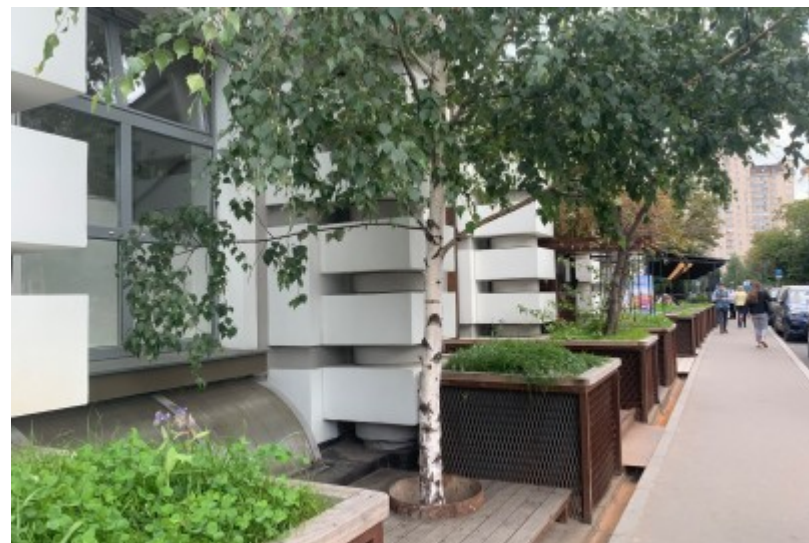

ОСОБНЯК

Москва, проспект Мира, 26 с1

отдел аренды

(495) 104-77-10