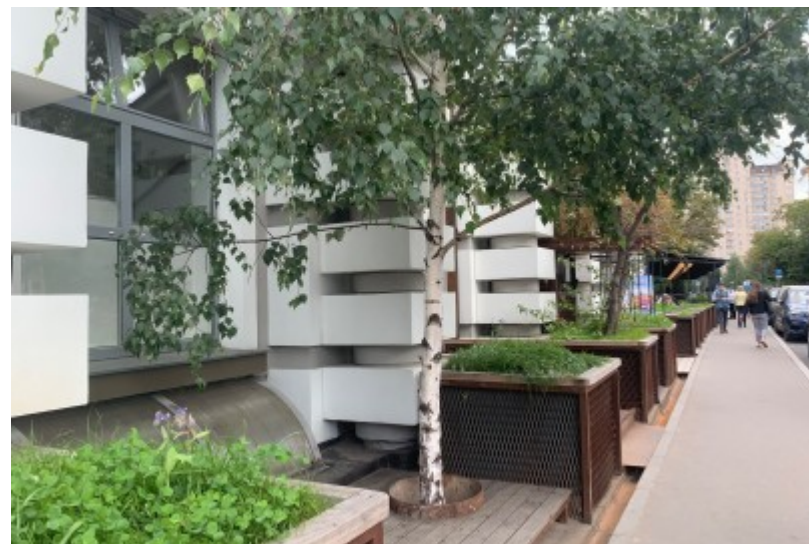

ОСОБНЯК

Москва, проспект Мира, 26 с1

отдел аренды

(495) 104-77-10