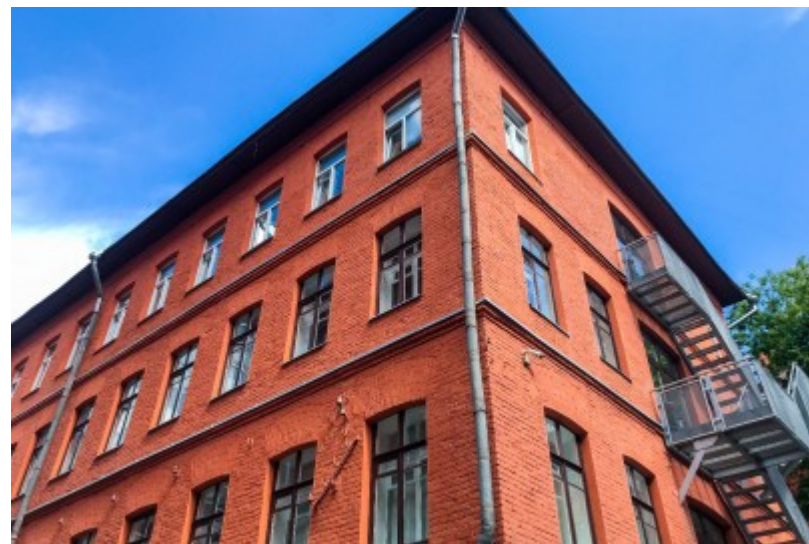

БИЗНЕС-ЦЕНТР «СТАРЫЙ ДВОР»

Москва, 4-й Голутвинский переулок, 1/8 с5

отдел аренды

(495) 104-77-10