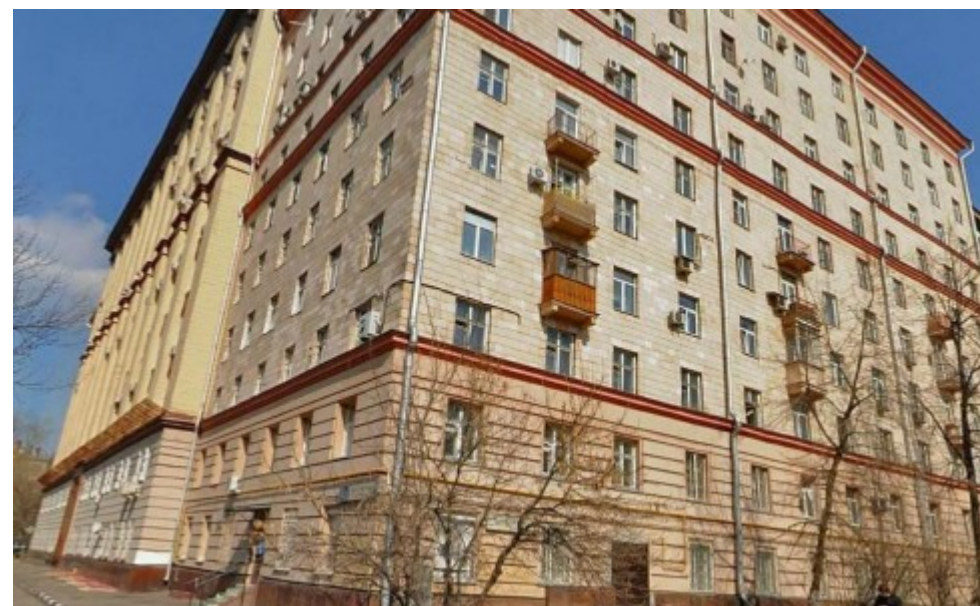

ЖИЛОЕ ЗДАНИЕ

Москва, Семеновская набережная, 2/1 к2

ЖИЛОЕ ЗДАНИЕ

Москва, Семеновская набережная, 2/1 к2

отдел аренды

(495) 287-36-24

МЕСТОПОЛОЖЕНИЕ

-  Москва, Семеновская набережная, 2/1 к2
Центральный административный округ, Басманный район
-  Электрозаводская ↔ 9 минут пешком (600 м)

ЖИЛОЕ ЗДАНИЕ

Москва, Семеновская набережная, 2/1 к2

отдел аренды

(495) 287-36-24

О ЗДАНИИ

Местоположение

Округ	ЦАО
Станция метро	Электрозаводская
Расстояние от метро	9 минут пешком

Технические параметры