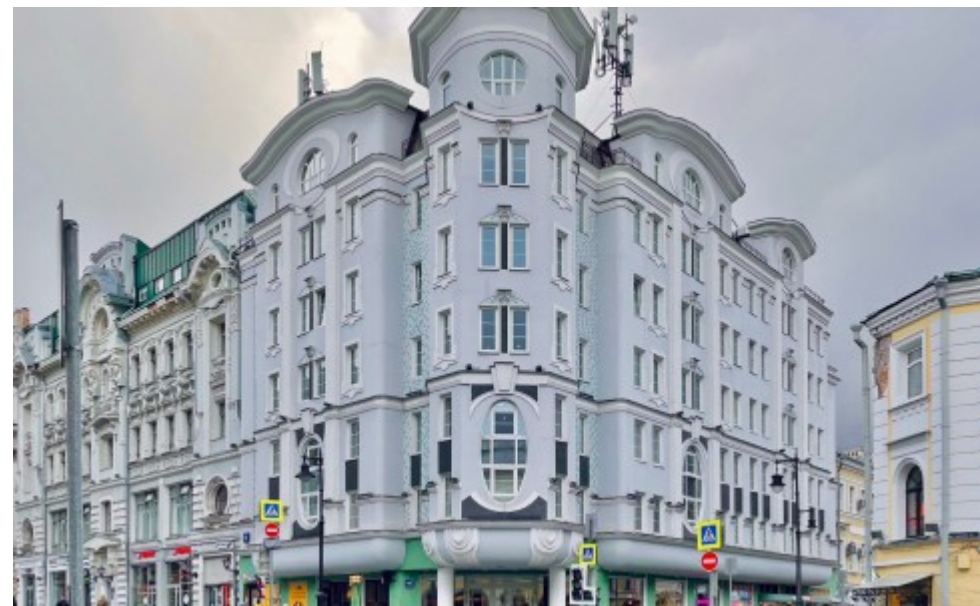

ОСОБНЯК

Москва, Мясницкая улица, 16

ОСОБНЯК

Москва, Мясницкая улица, 16

отдел аренды и продажи

(495) 258-81-32

МЕСТОПОЛОЖЕНИЕ

 **Москва, Мясницкая улица, 16**
Центральный административный округ, Басманный район

 **Лубянка** ↔ **3 минуты пешком (350 м)**

ОСОБНЯК

Москва, Мясницкая улица, 16

отдел аренды и продажи

(495) 258-81-32

О ЗДАНИИ

Местоположение

Округ	ЦАО
Станция метро	Лубянка
Расстояние от метро	3 минуты пешком