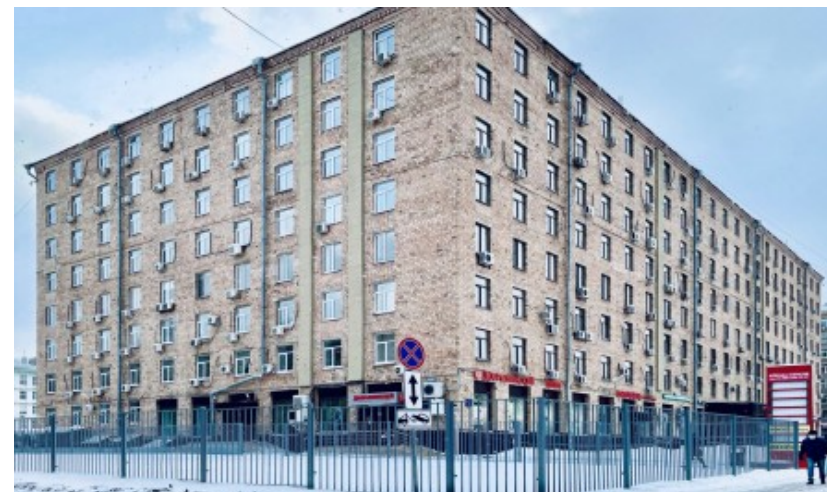

ОСОБНЯК

Москва, Профсоюзная улица, 3

отдел аренды

(495) 104-77-10

О ЗДАНИИ

Местоположение

Округ	ЮЗАО
Станция метро	Академическая
Расстояние от метро	1 минута пешком

Технические параметры

Класс	B
Этажность	8
Общая площадь	17000 кв.м
Год постройки	1959

Инженерные системы

Вентиляция	Приточно-вытяжная
Кондиционирование	Возможность установки
Интернет/телефония	роснет, мГТС

Инфраструктура

Аптека	Магазин	Бюро переводов
Турагенство	Полиграфия	Цветочный салон
Срочное фото	Ремонт одежды	Гостиница
Курьерские услуги	Иностранные языки	Химчистка