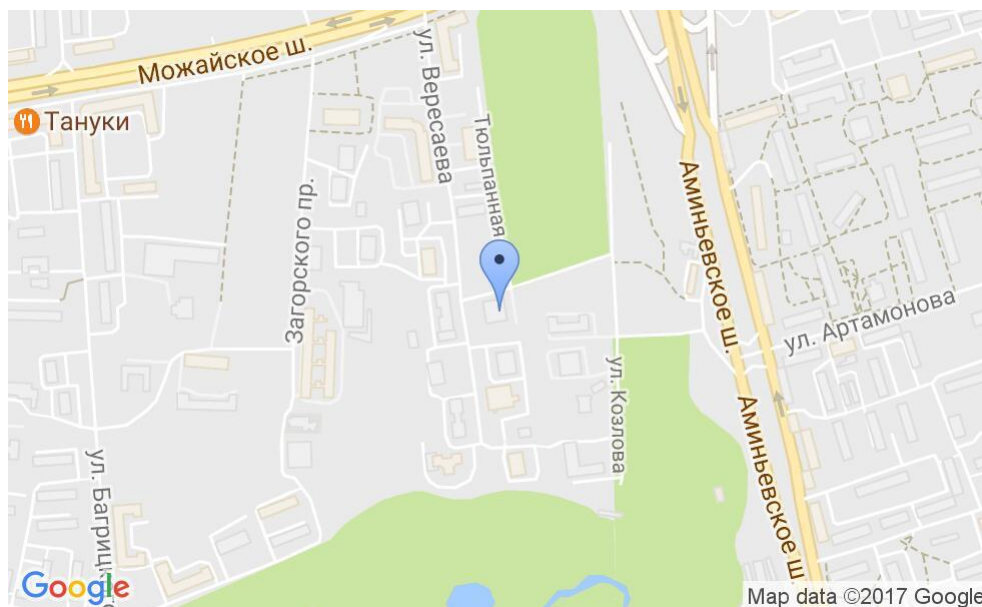

ЖИЛОЕ ЗДАНИЕ

Москва, улица Вересаева, 13

ЖИЛОЕ ЗДАНИЕ

Москва, улица Вересаева, 13

отдел аренды

(495) 287-36-24

МЕСТОПОЛОЖЕНИЕ

 Москва, улица Вересаева, 13
Западный административный округ, Можайский район

 Кунцевская  14 минут пешком (1250 м)

ЖИЛОЕ ЗДАНИЕ

Москва, улица Вересаева, 13

отдел аренды

(495) 287-36-24

О ЗДАНИИ

Местоположение

Округ	ЗАО
Станция метро	Кунцевская
Расстояние от метро	14 минут пешком