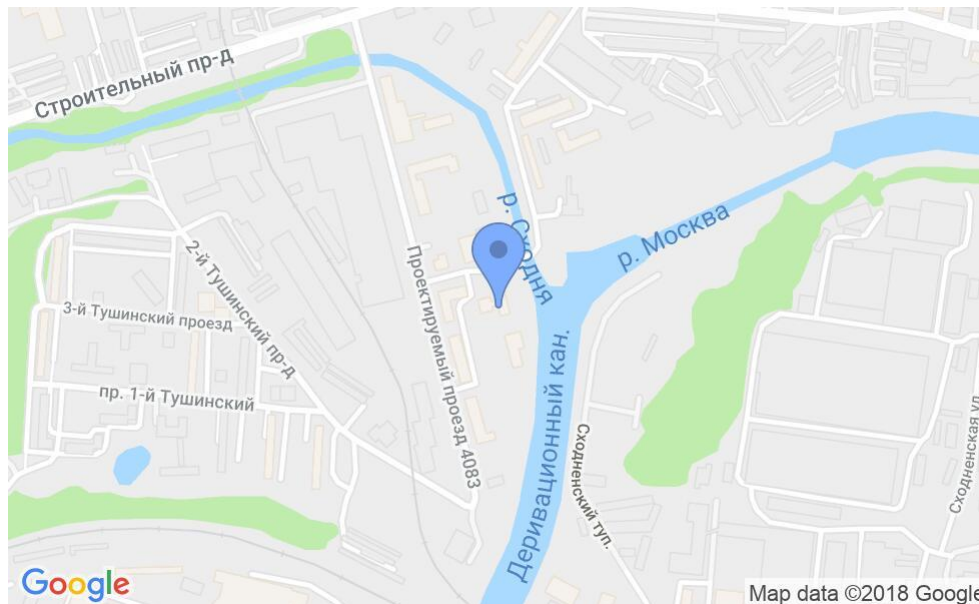

# БИЗНЕС-ПАРК «БЕРЕГ»

Москва, Строительный проезд, 7а

## МЕСТОПОЛОЖЕНИЕ

-  Москва, Строительный проезд, 7а  
Северо-Западный административный округ, Район Южное Тушино
-  Тушинская ↔ 14 минут пешком (1450 м)

### Местоположение

---

Округ	СЗАО
Станция метро	Тушинская
Расстояние от метро	14 минут пешком