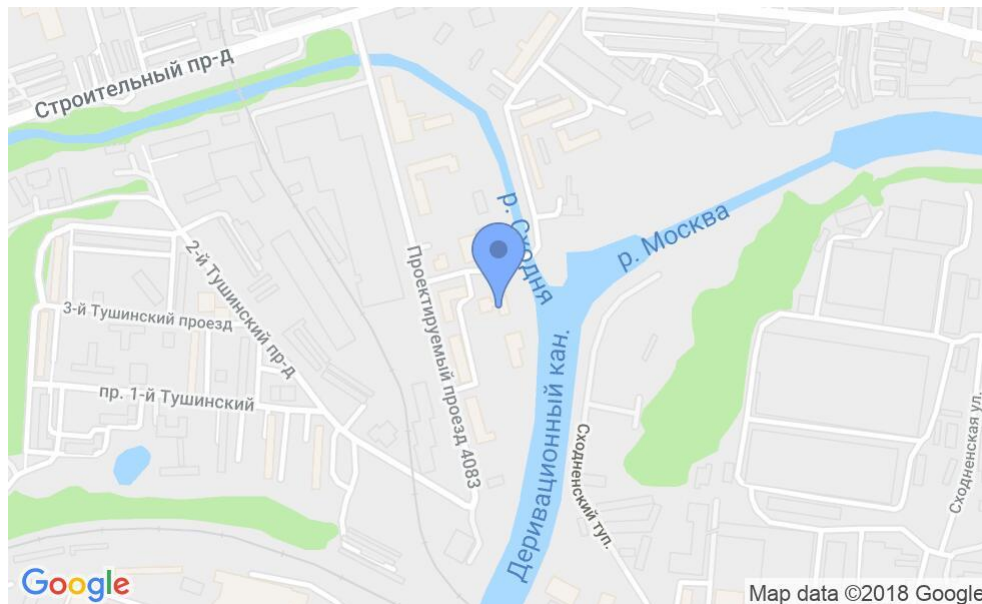

БИЗНЕС-ПАРК «БЕРЕГ»

Москва, Строительный проезд, 7а

БИЗНЕС-ПАРК «БЕРЕГ»

Москва, Строительный проезд, 7а

отдел аренды и продажи

(495) 256-44-90

МЕСТОПОЛОЖЕНИЕ

 Москва, Строительный проезд, 7а
Северо-Западный административный округ, Район Южное Тушино

 Тушинская ↔ 19 минут транспортом (1450 м)

БИЗНЕС-ПАРК «БЕРЕГ»

Москва, Строительный проезд, 7а

отдел аренды и продажи

(495) 256-44-90

О ЗДАНИИ

Местоположение

Округ	СЗАО
Станция метро	Тушинская
Расстояние от метро	19 минут транспортом