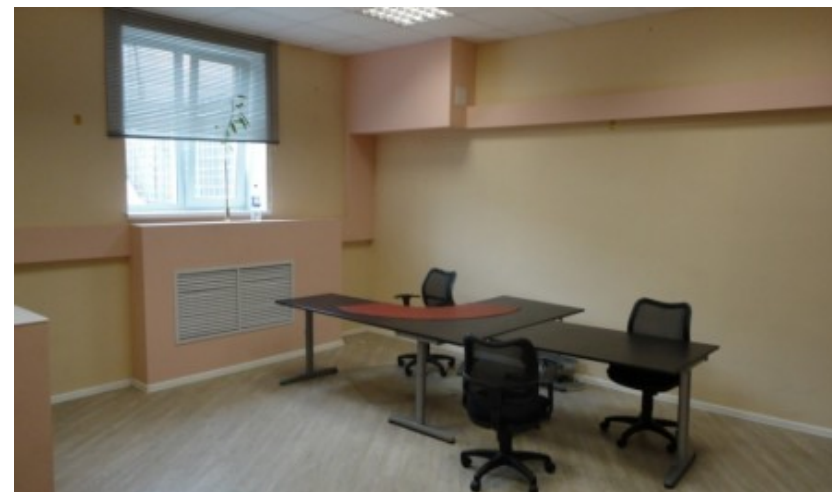

ОСОБНЯК

Москва, Черницынский проезд, 3 с1

отдел аренды

(495) 258-81-32

О ЗДАНИИ

Местоположение

Округ	ВАО
Станция метро	Щелковская
Расстояние от метро	12 минут пешком

Технические параметры

Класс	В
Этажность	4
Общая площадь	2000 кв.м
Год постройки	1937

Инженерные системы

Вентиляция	Естественная
Кондиционирование	Отсутствует
Интернет/телефония	Глобус телеком

Инфраструктура

Ремонт оргтехники	Заправка картриджей