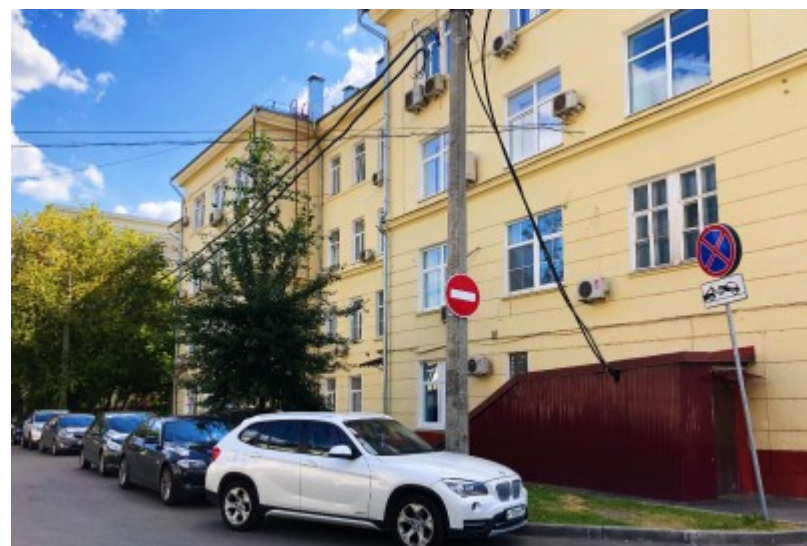

БИЗНЕС-ПАРК

Москва, Бережковская набережная, 20

отдел аренды

(495) 104-77-10