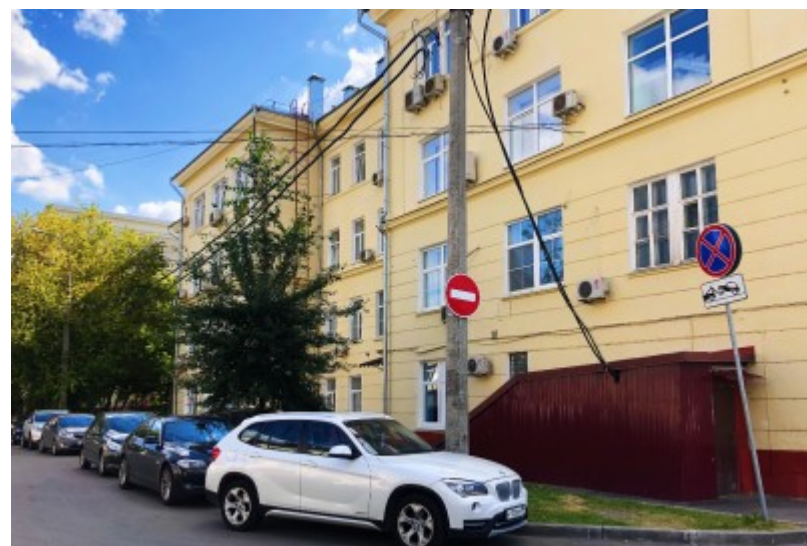

БИЗНЕС-ПАРК

Москва, Бережковская набережная, 20

отдел аренды и продажи
(495) 104-77-10