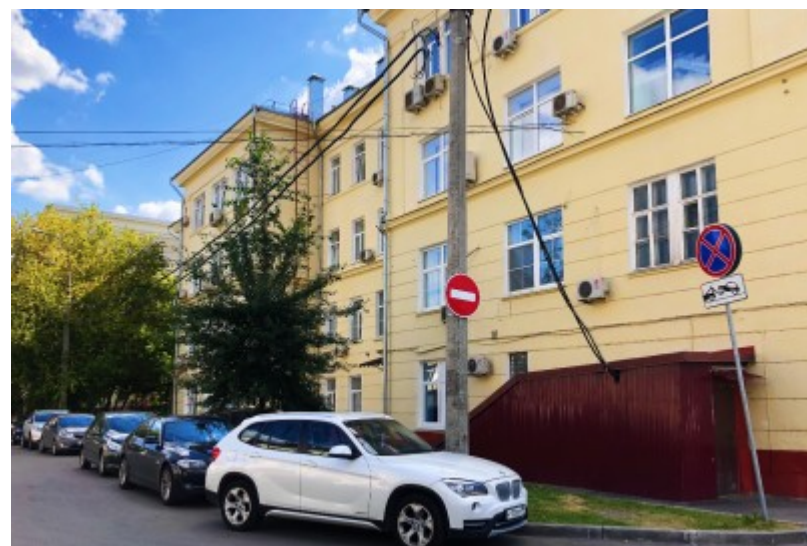

БИЗНЕС-ПАРК

Москва, Бережковская набережная, 20

отдел аренды

(495) 256-44-90