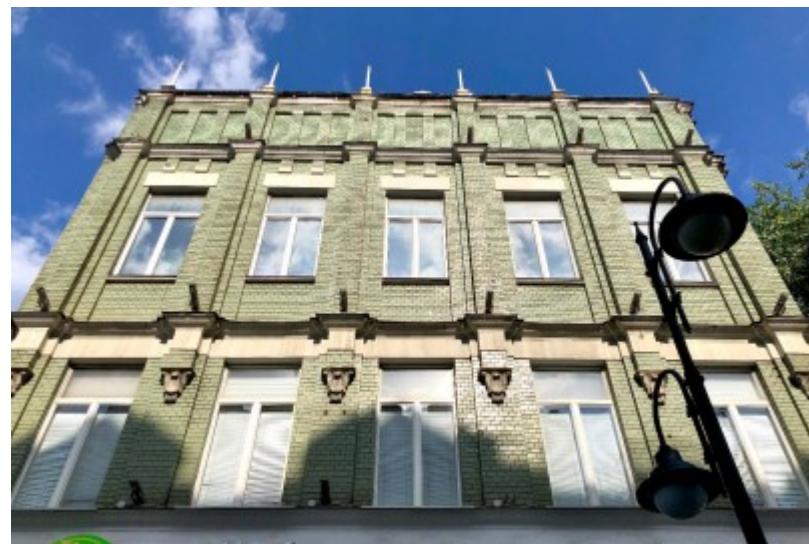

ОСОБНЯК

Москва, Пятницкая улица, 13/21

отдел аренды и продажи
(495) 256-44-90