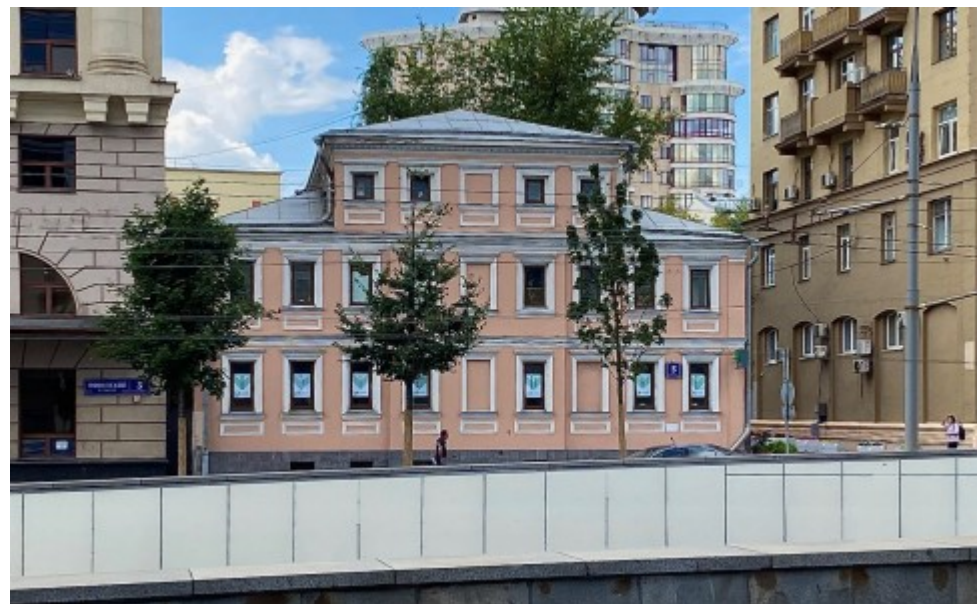

## МЕСТОПОЛОЖЕНИЕ

-  Москва, Новинский бульвар, 5 с1  
Центральный административный округ, Район Арбат
-  Смоленская  3 минуты пешком (300 м)