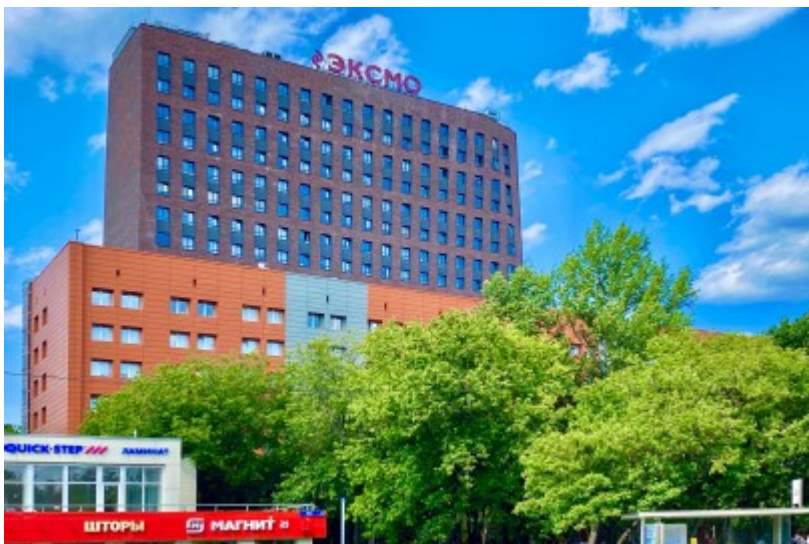

ОСОБНЯК

Москва, улица Зорге, 1

отдел аренды и продажи

(495) 258-81-32