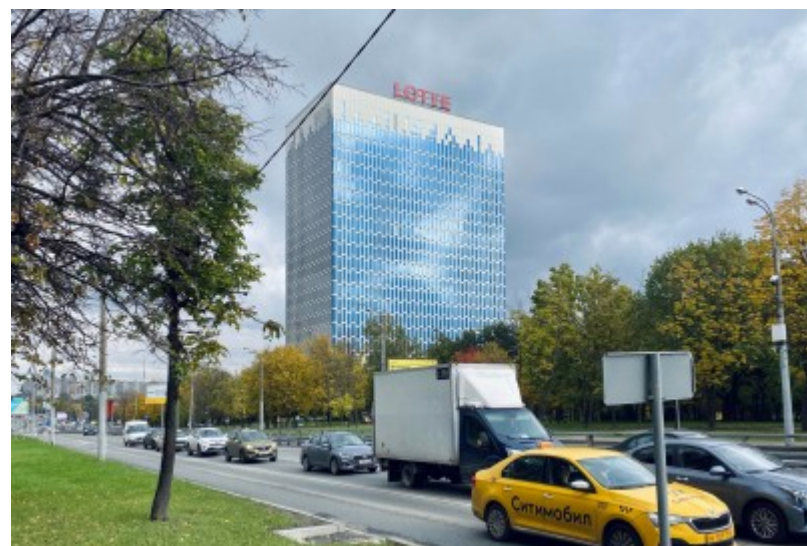

БИЗНЕС-ЦЕНТР «ЛОТТЕ»

Москва, Профсоюзная улица, 65 к1

отдел аренды и продажи
(495) 104-77-10