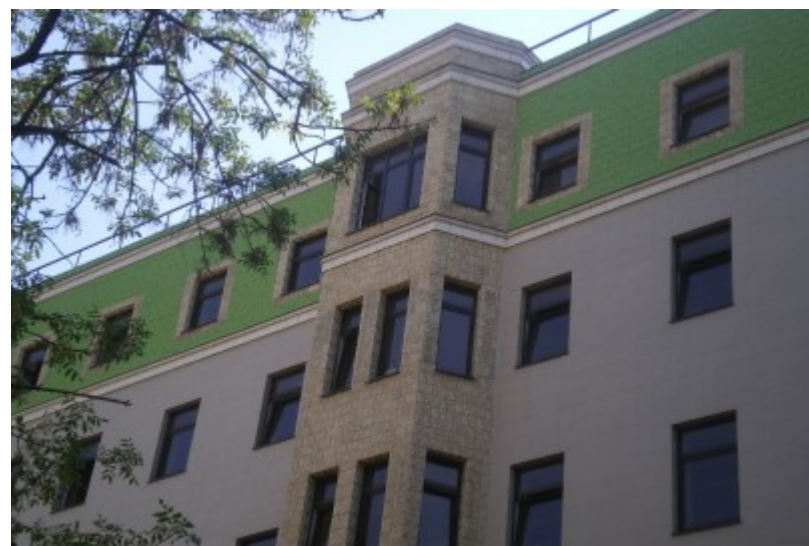

ЖИЛОЕ ЗДАНИЕ

Москва, улица Лестева, 18

отдел аренды и продажи

(495) 287-36-24