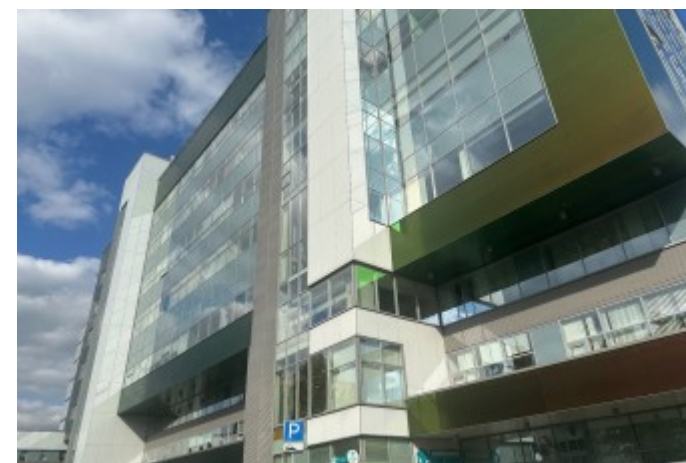

БИЗНЕС-ЦЕНТР «ХАМЕЛЕОН»

Москва, Рязанский проспект, 10 с17

отдел аренды и продажи

(495) 287-36-24