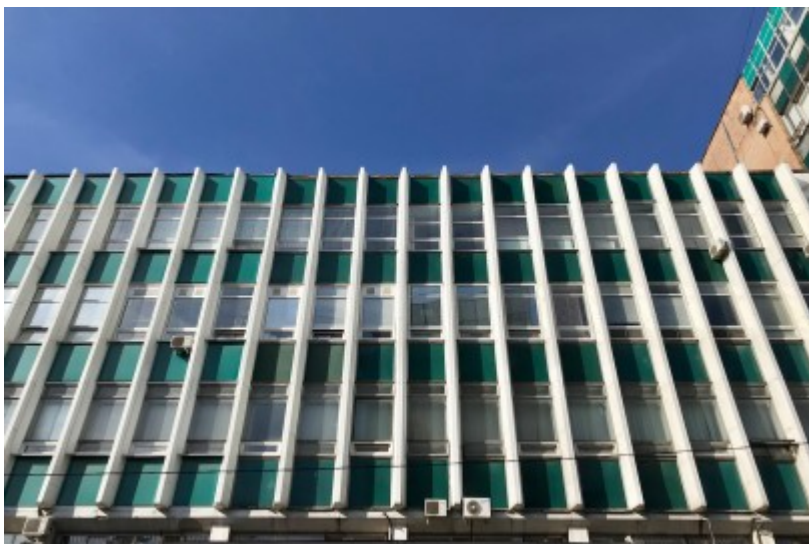

ОСОБНЯК

Москва, 3-й проезд Марьиной Рощи, 40 с1

отдел продаж

(495) 258-81-32