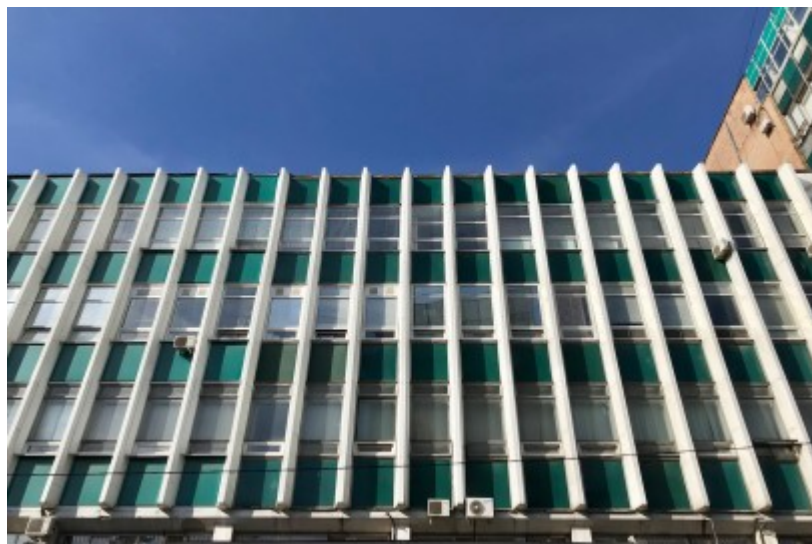

ОСОБНЯК

Москва, 3-й проезд Марьиной Рощи, 40 с1

отдел аренды и продажи

(495) 256-44-90