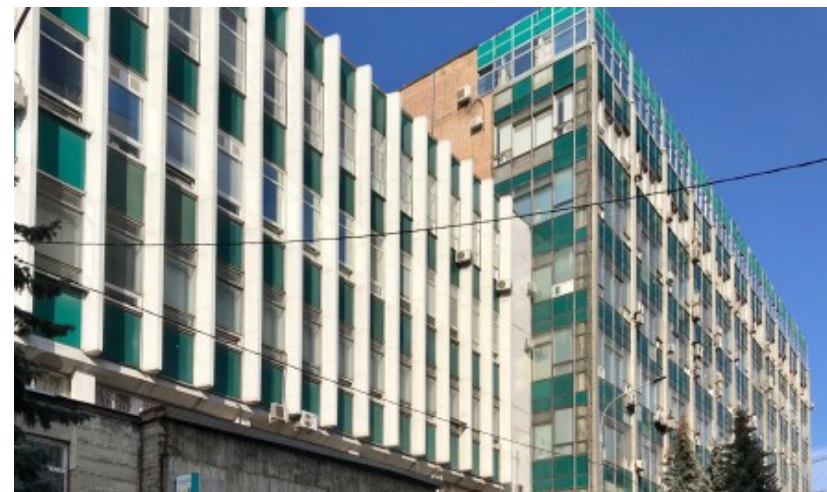

ОСОБНЯК

Москва, 3-й проезд Марьиной Рощи, 40 с1

отдел продаж

(495) 258-81-32

О ЗДАНИИ

Местоположение

Округ	СВАО
Станция метро	Марьиная Роща
Расстояние от метро	5 минут пешком

Технические параметры

Класс	B
Этажность	15
Общая площадь	—
Год постройки	—

Инженерные системы

Вентиляция	Естественная
Кондиционирование	Возможность установки
Интернет/телефония	Выделенная линия Интернет