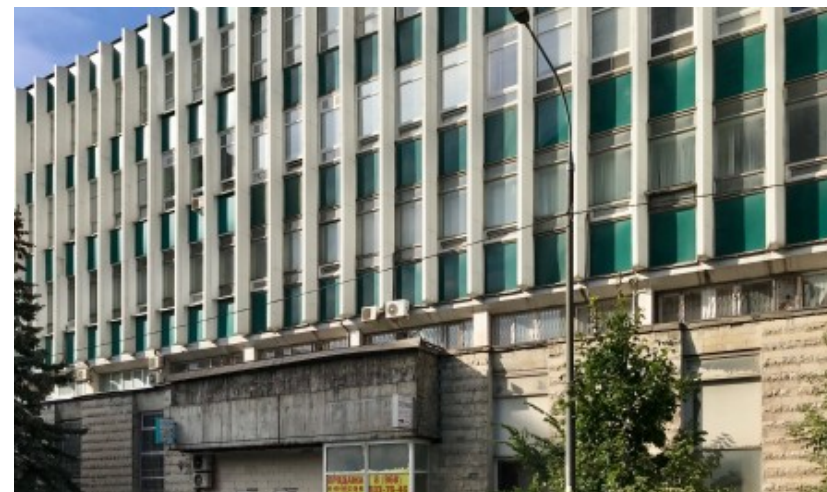

ОСОБНЯК

Москва, 3-й проезд Марьиной Рощи, 40 с1

отдел аренды и продажи

(495) 256-44-90

О ЗДАНИИ

Местоположение

Округ	СВАО
Станция метро	Марьиная Роща
Расстояние от метро	5 минут пешком

Технические параметры

Класс	B
Этажность	15
Общая площадь	—
Год постройки	—

Инженерные системы

Вентиляция	Естественная
Кондиционирование	Возможность установки
Интернет/телефония	Выделенная линия Интернет