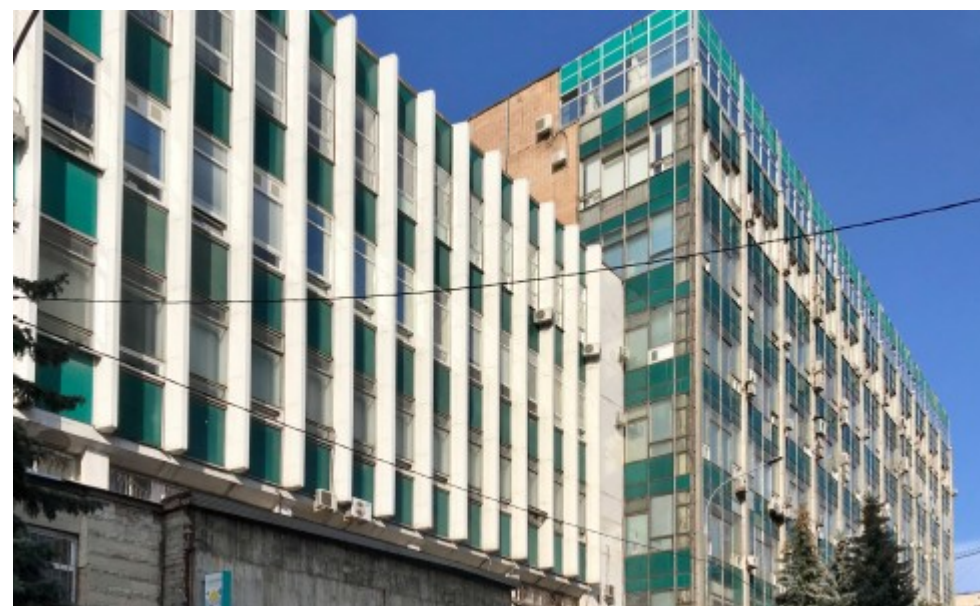

ОСОБНЯК

Москва, 3-й проезд Марьиной Рощи, 40 с1

ОСОБНЯК

Москва, 3-й проезд Марьиной Рощи, 40 с1

отдел аренды и продажи
(495) 256-44-90

МЕСТОПОЛОЖЕНИЕ

 Москва, 3-й проезд Марьиной Рощи, 40 с1
Северо-Восточный административный округ, Район Марьиная роща

 Марьиная Роща  5 минут пешком (550 м)

ОСОБНЯК

Москва, 3-й проезд Марьиной Рощи, 40 с1

отдел аренды и продажи

(495) 256-44-90

О ЗДАНИИ

Местоположение

Округ	СВАО
Станция метро	Марьиная Роща
Расстояние от метро	5 минут пешком