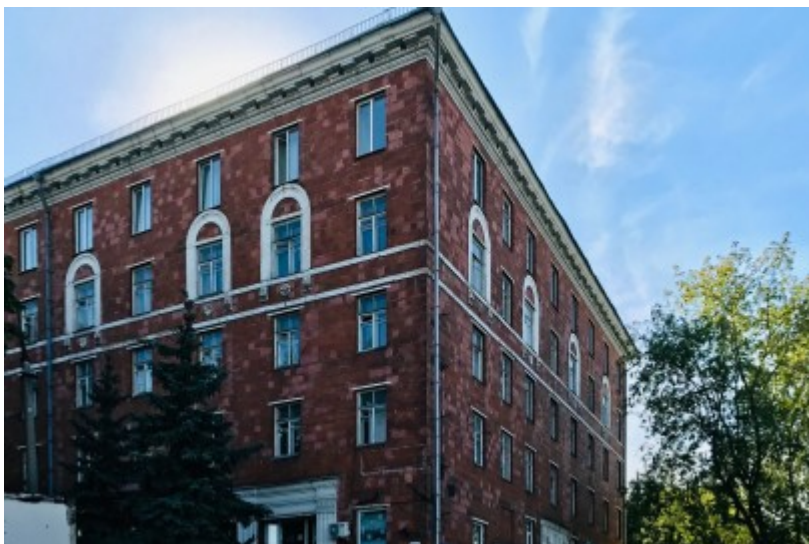

БИЗНЕС-ЦЕНТР «ГОСТИНИЦА ТУРИСТ»

Москва, Сельскохозяйственная улица, 17 к2

отдел аренды

(495) 258-81-32