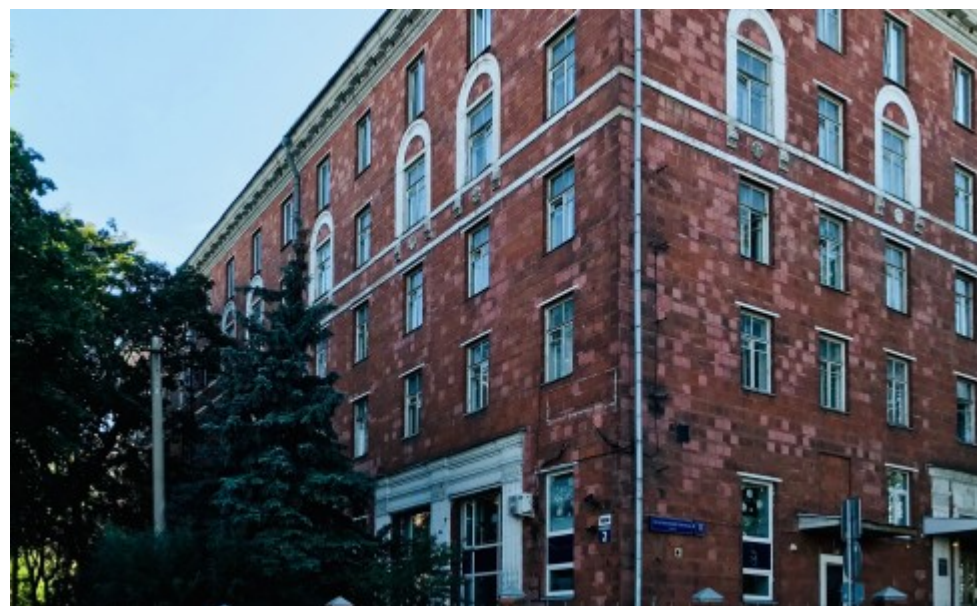

БИЗНЕС-ЦЕНТР «ГОСТИНИЦА ТУРИСТ»

Москва, Сельскохозяйственная улица, 17 к2

БИЗНЕС-ЦЕНТР «ГОСТИНИЦА ТУРИСТ»

Москва, Сельскохозяйственная улица, 17 к2

отдел аренды

(495) 258-81-32

МЕСТОПОЛОЖЕНИЕ

 Москва, Сельскохозяйственная улица, 17 к2
Северо-Восточный административный округ, Район Ростокино

 Ботанический сад  9 минут пешком (950 м)

БИЗНЕС-ЦЕНТР «ГОСТИНИЦА ТУРИСТ»

Москва, Сельскохозяйственная улица, 17 к2

отдел аренды

(495) 258-81-32

О ЗДАНИИ

Местоположение

Округ	СВАО
Станция метро	Ботанический сад
Расстояние от метро	9 минут пешком