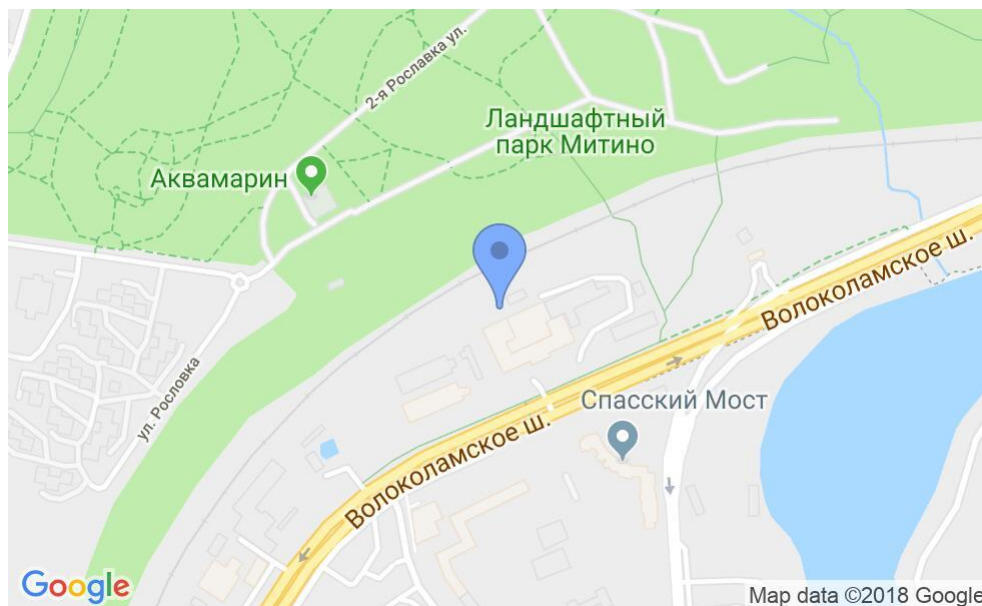

БИЗНЕС-ЦЕНТР «ИРБИС»

Москва, Волоколамское шоссе, 142 с5

БИЗНЕС-ЦЕНТР «ИРБИС»

Москва, Волоколамское шоссе, 142 с5

отдел аренды

(495) 287-36-24

МЕСТОПОЛОЖЕНИЕ

-  Москва, Волоколамское шоссе, 142 с5
Северо-Западный административный округ, Район Митино
-  Волоколамская  15 минут транспортом (1550 м)

БИЗНЕС-ЦЕНТР «ИРБИС»

Москва, Волоколамское шоссе, 142 с5

отдел аренды

(495) 287-36-24

О ЗДАНИИ

Местоположение

| | |
|---------------------|----------------------|
| Округ | СЗАО |
| Станция метро | Волоколамская |
| Расстояние от метро | 15 минут транспортом |