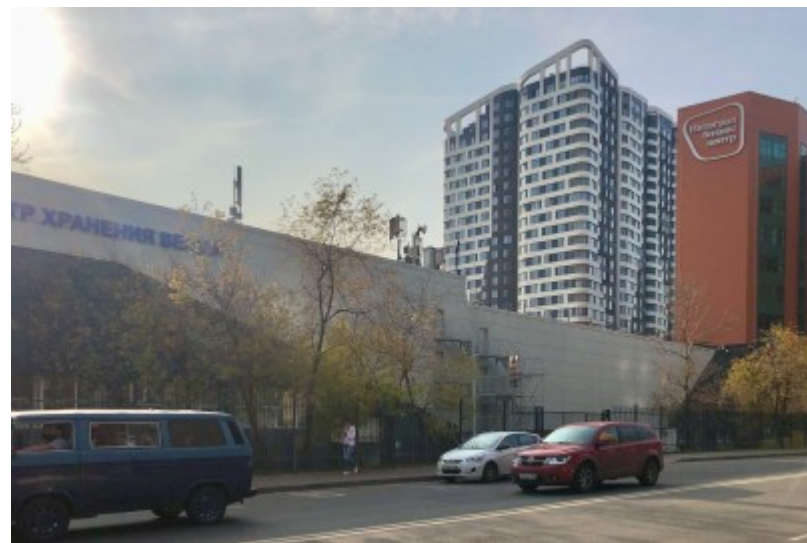

ОСОБНЯК

Москва, проезд Завода Серп и Молот, 12

отдел аренды

(495) 258-81-32