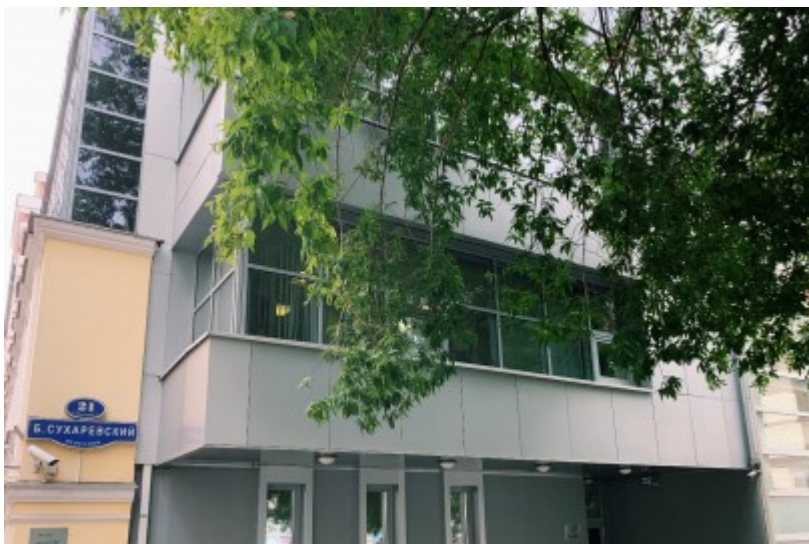

ОСОБНЯК

Москва, Большой Сухаревский переулок, 21 с1

отдел аренды и продажи

(495) 258-81-32