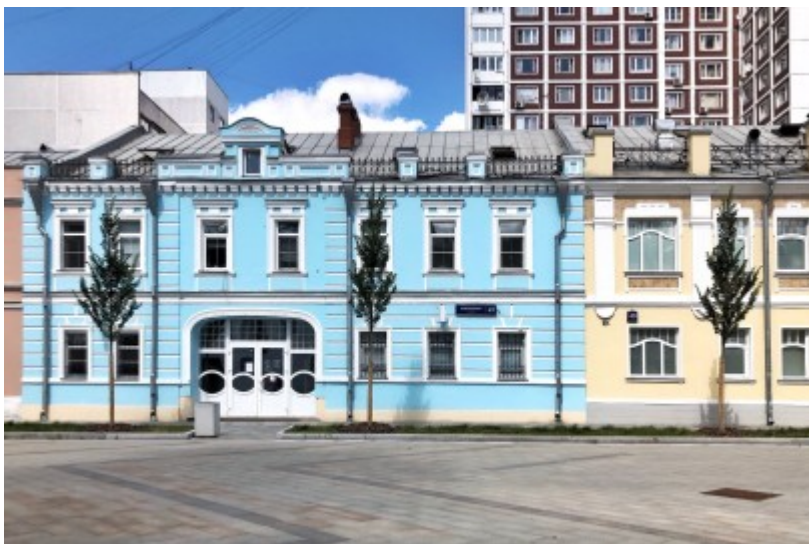

ОСОБНЯК

Москва, Школьная улица, 47

отдел аренды

(495) 104-77-10