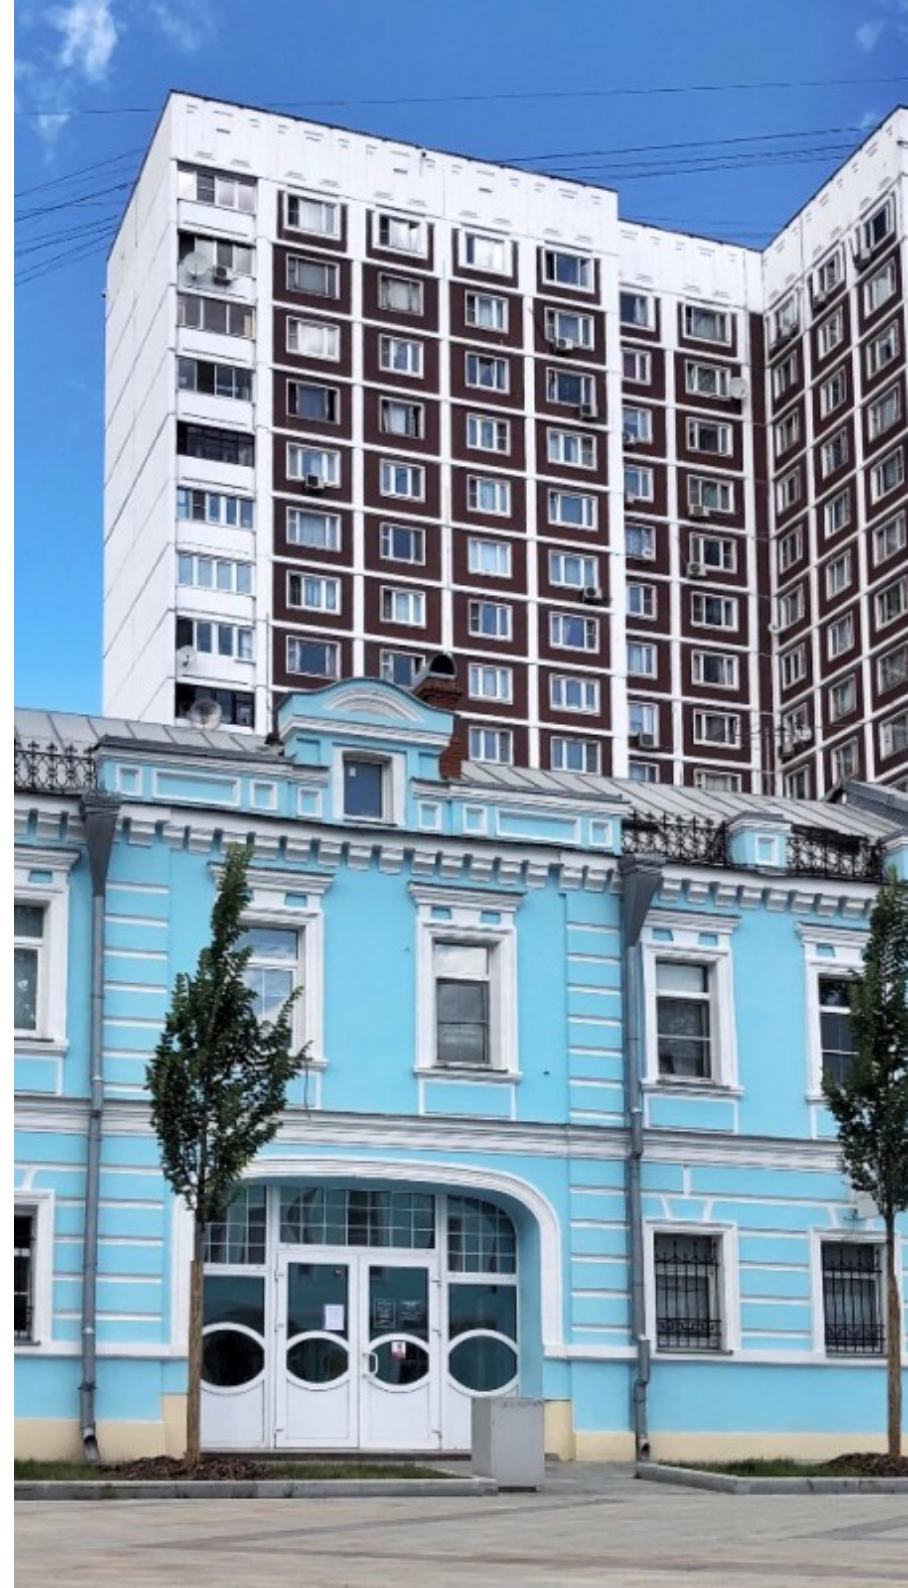

ОСОБНЯК

Москва, Школьная улица, 47

ОСОБНЯК

Москва, Школьная улица, 47

отдел аренды

(495) 104-77-10

МЕСТОПОЛОЖЕНИЕ

 Москва, Школьная улица, 47
Центральный административный округ, Таганский район

 Площадь Ильича \longleftrightarrow 2 минуты пешком (200 м)

ОСОБНЯК

Москва, Школьная улица, 47

отдел аренды

(495) 104-77-10

О ЗДАНИИ

Местоположение

Округ	ЦАО
Станция метро	Площадь Ильича
Расстояние от метро	2 минуты пешком