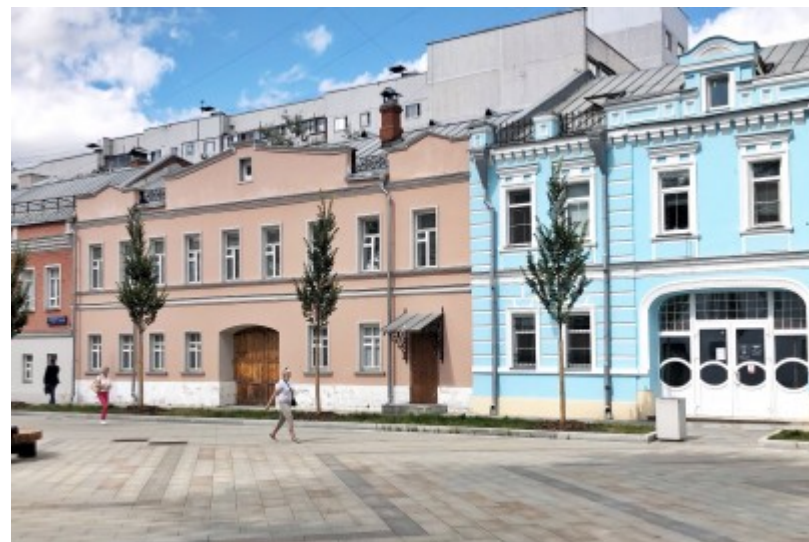

ОСОБНЯК

Москва, Школьная улица, 47

отдел аренды

(495) 104-77-10