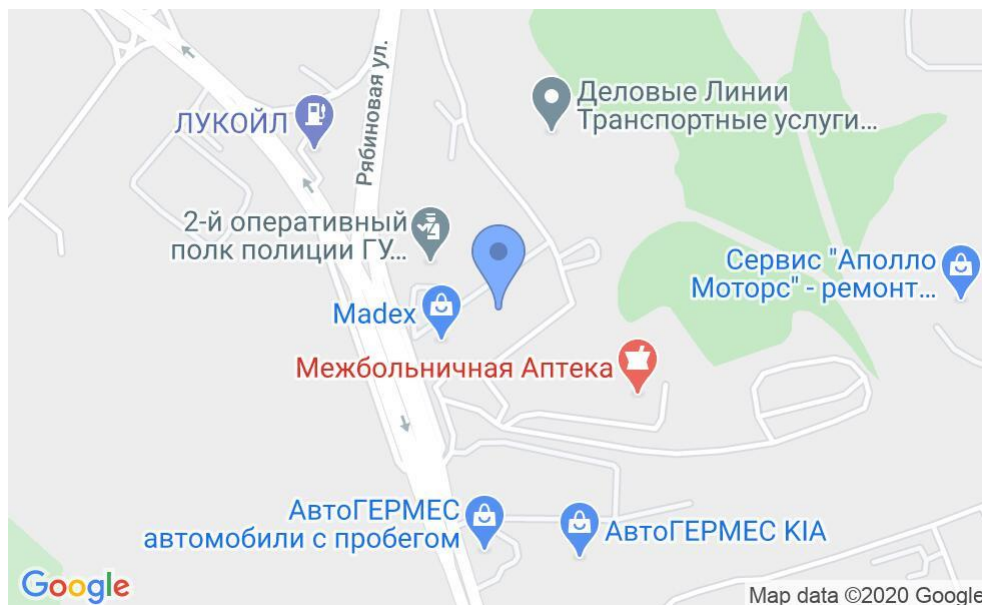

БИЗНЕС-ЦЕНТР «МАДЕКС ЭКСПО»

Москва, Рябиновая улица, 41 к1

БИЗНЕС-ЦЕНТР «МАДЕКС ЭКСПО»

Москва, Рябиновая улица, 41 к1

отдел аренды и продажи

(495) 256-44-90

МЕСТОПОЛОЖЕНИЕ

Москва, Рябиновая улица, 41 к1

Западный административный округ, Район Очаково-Матвеевское

Кунцевская ↔ 27 минут транспортом (5050 м)

БИЗНЕС-ЦЕНТР «МАДЕКС ЭКСПО»

Москва, Рябиновая улица, 41 к1

отдел аренды и продажи

(495) 256-44-90

О ЗДАНИИ