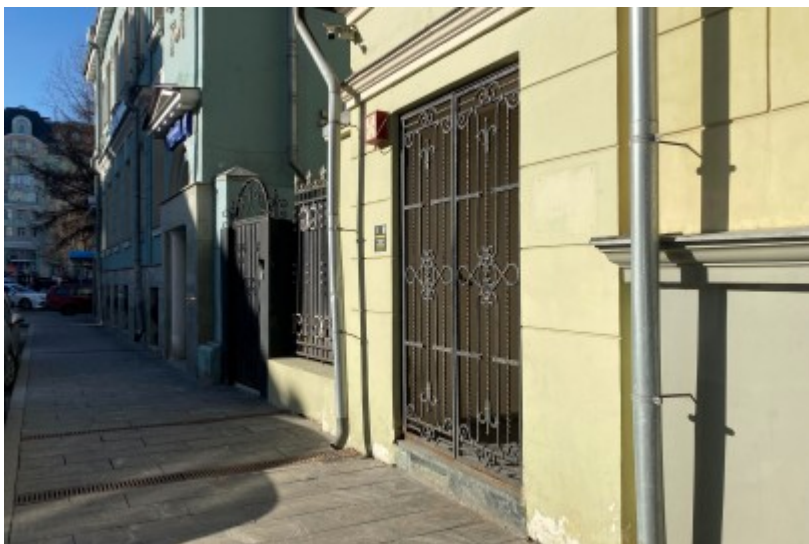

ОСОБНЯК «СТРЕЛЕЦКИЙ»

Москва, улица Большая Молчановка, 30/7 с2

отдел аренды и продажи

(495) 104-77-10