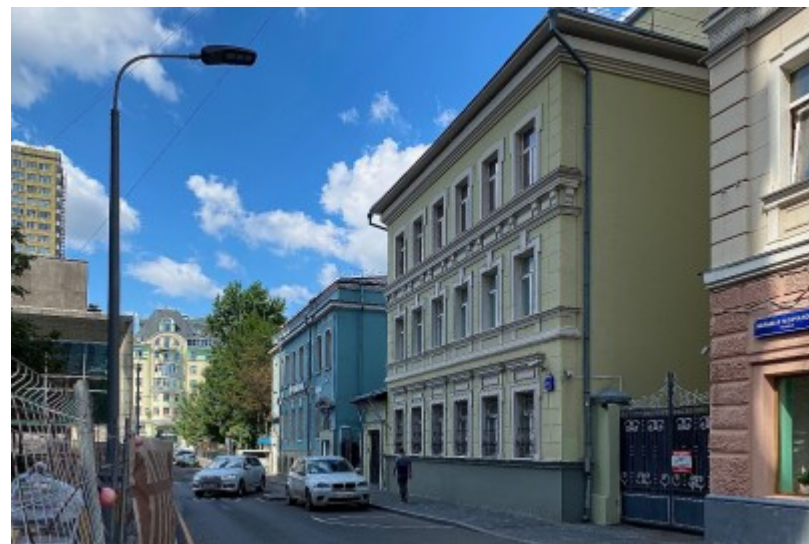

ОСОБНЯК «СТРЕЛЕЦКИЙ»

Москва, улица Большая Молчановка, 30/7 с2

отдел аренды и продажи

(495) 104-77-10