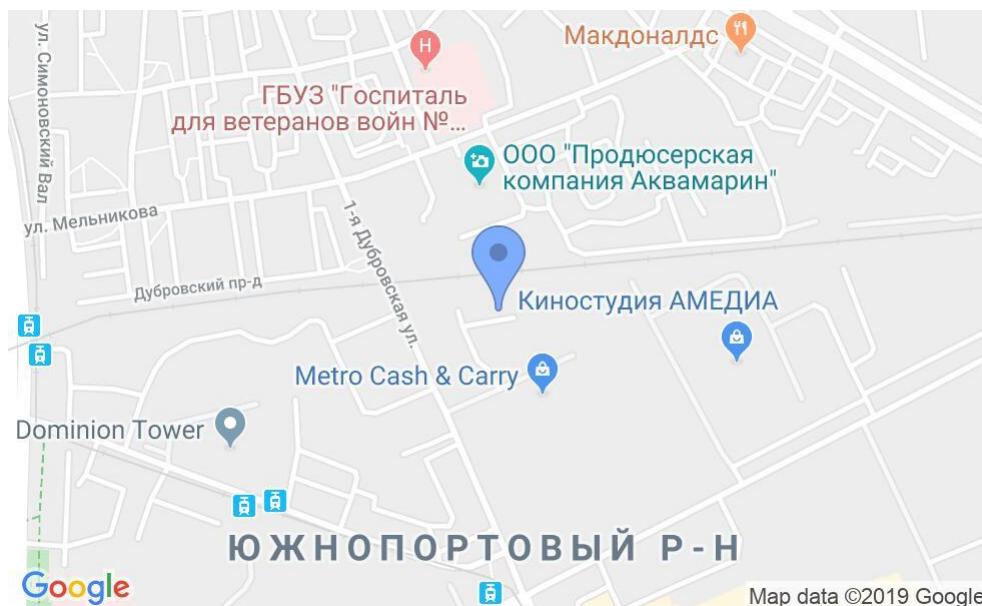

БИЗНЕС-ЦЕНТР «МИНЕРАЛ НА ДУБРОВКЕ»

Москва, 1-я Дубровская улица, 13А с2

БИЗНЕС-ЦЕНТР «МИНЕРАЛ НА ДУБРОВКЕ»

Москва, 1-я Дубровская улица, 13А с2

отдел аренды

(495) 256-44-90

МЕСТОПОЛОЖЕНИЕ

Москва, 1-я Дубровская улица, 13А с2

Юго-Восточный административный округ, Южнопортовый район

Дубровка ↔ 8 минут пешком (800 м)

БИЗНЕС-ЦЕНТР «МИНЕРАЛ НА ДУБРОВКЕ»

Москва, 1-я Дубровская улица, 13А с2

отдел аренды

(495) 256-44-90

О ЗДАНИИ

Местоположение

Инфраструктура

Турагенство	Супермаркет	Автомойка
Цветочный салон	Срочное фото	Ремонт одежды
Курьерские услуги	Автосервис	Химчистка

БИЗНЕС-ЦЕНТР «МИНЕРАЛ НА ДУБРОВКЕ»

Москва, 1-я Дубровская улица, 13А с2

отдел аренды