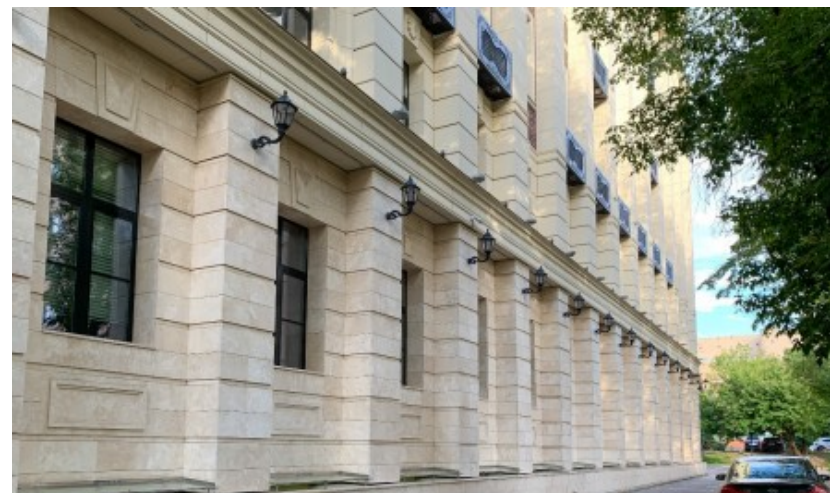

БИЗНЕС-ЦЕНТР «ГРУЗИНКА 30»

Москва, Большая Грузинская улица, 30А с1

отдел аренды и продажи

(495) 104-77-10

О ЗДАНИИ

Местоположение

Округ	ЦАО
Станция метро	Баррикадная
Расстояние от метро	9 минут пешком

Технические параметры

Класс	A
Этажность	6
Общая площадь	4587 кв.м
Год постройки	—

Инженерные системы

Вентиляция	Приточно-вытяжная
Кондиционирование	Центральное
Интернет/телефония	коммерческий