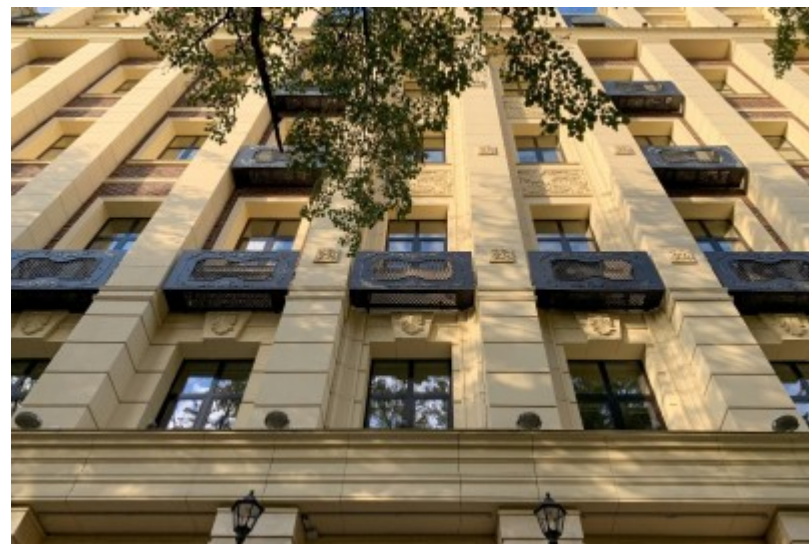

БИЗНЕС-ЦЕНТР «ГРУЗИНКА 30»

Москва, Большая Грузинская улица, 30А с1

отдел аренды и продажи
(495) 104-77-10