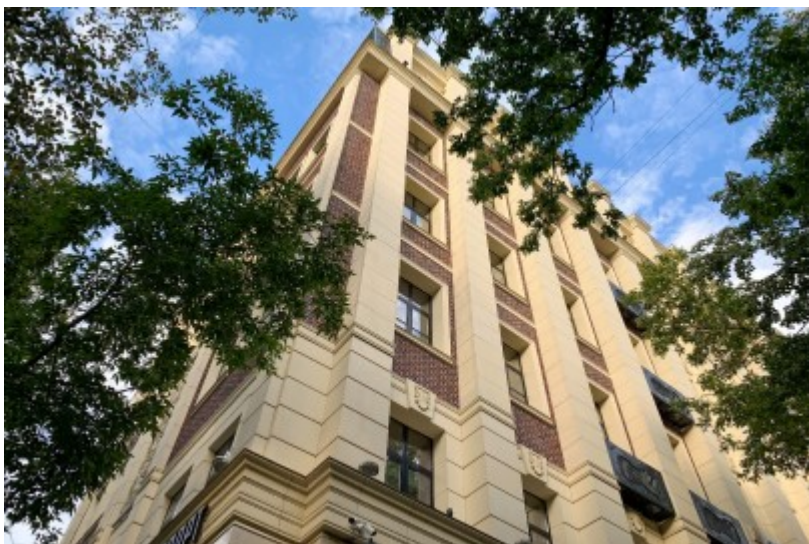

БИЗНЕС-ЦЕНТР «ГРУЗИНКА 30»

Москва, Большая Грузинская улица, 30А с1

отдел аренды и продажи
(495) 104-77-10