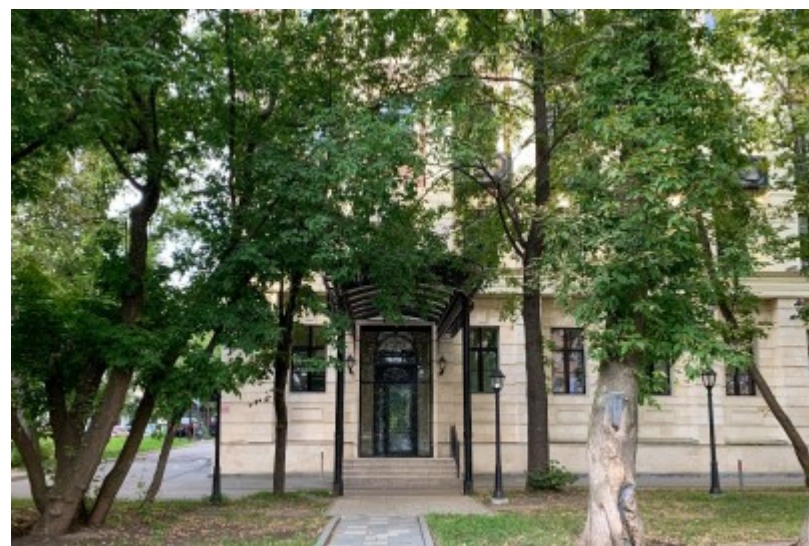

БИЗНЕС-ЦЕНТР «ГРУЗИНКА 30»

Москва, Большая Грузинская улица, 30А с1

отдел аренды и продажи
(495) 104-77-10