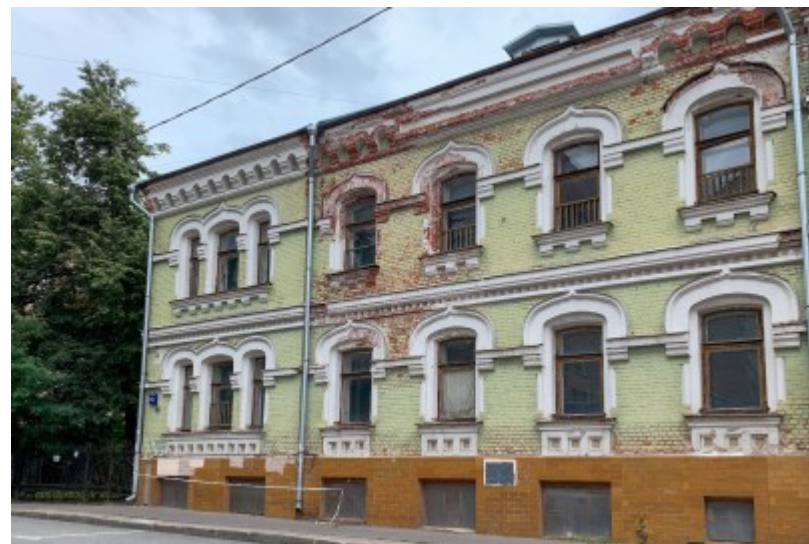

ОСОБНЯК

Москва, Большой Предтеченский переулок, 10

отдел аренды

(495) 258-81-32