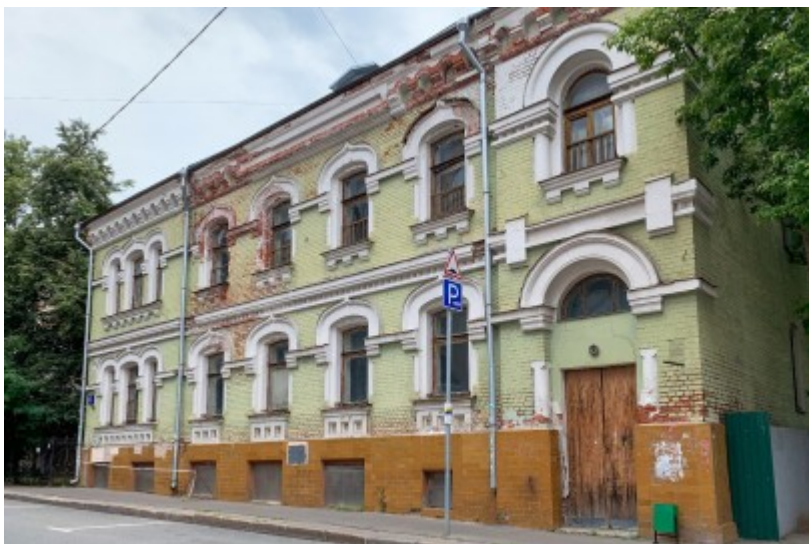

ОСОБНЯК

Москва, Большой Предтеченский переулок, 10

отдел аренды

(495) 258-81-32