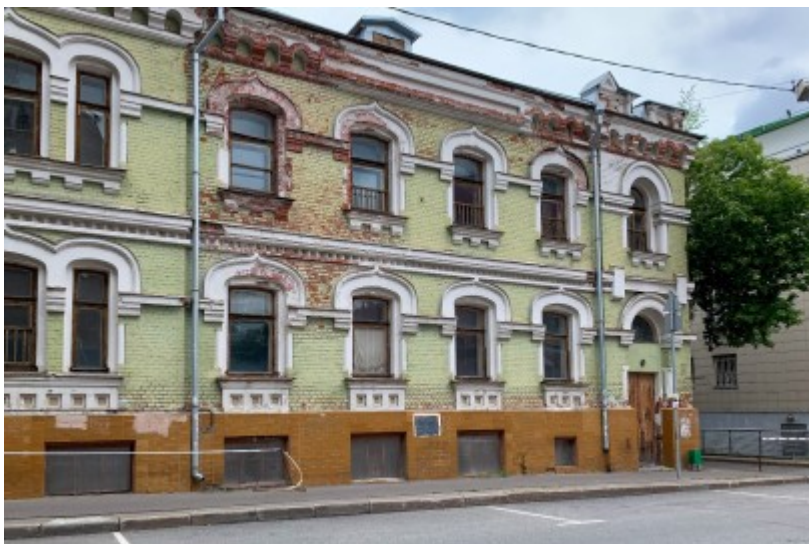

ОСОБНЯК

Москва, Большой Предтеченский переулок, 10

отдел аренды

(495) 258-81-32