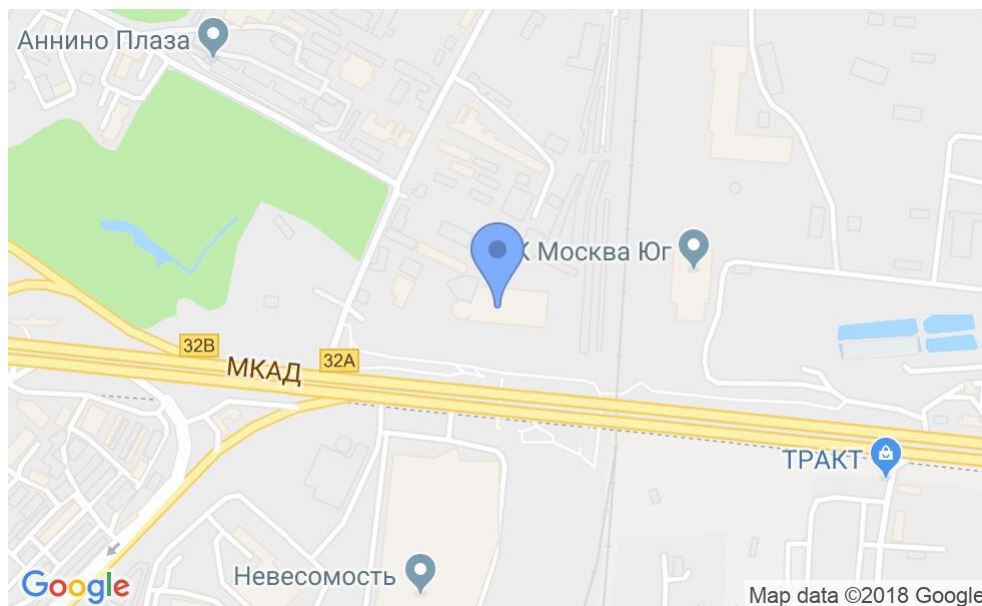

# БИЗНЕС-ЦЕНТР

Москва, Дорожная улица, 29

## МЕСТОПОЛОЖЕНИЕ

**Москва, Дорожная улица, 29**

Южный административный округ, Район Чертаново Южное

**Аннино** ↔ **16 минут пешком (1400 м)**