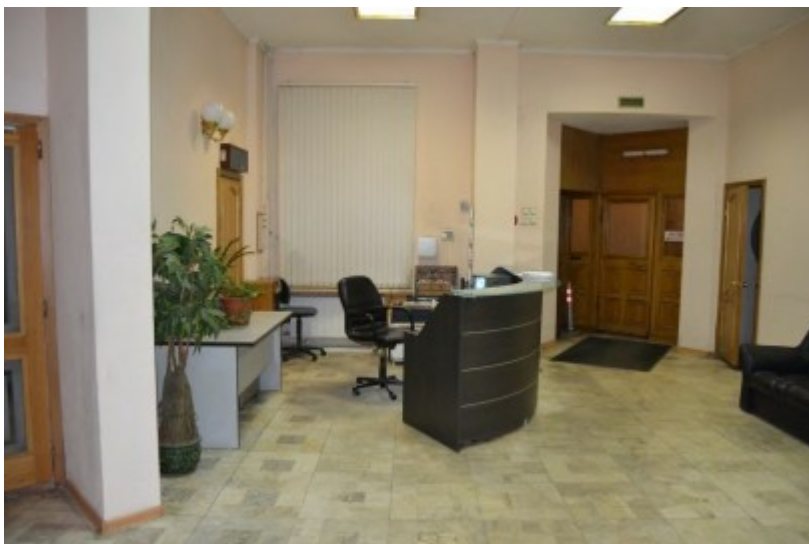

ОСОБНЯК

Москва, Новая Басманная улица, 14 с1

отдел аренды

(495) 104-77-10