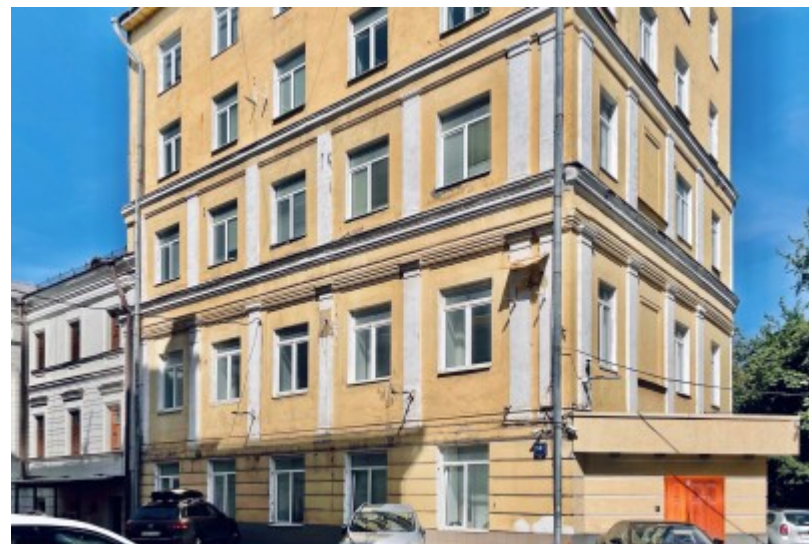

ОСОБНЯК

Москва, Новая Басманная улица, 14 с1

отдел аренды

(495) 104-77-10