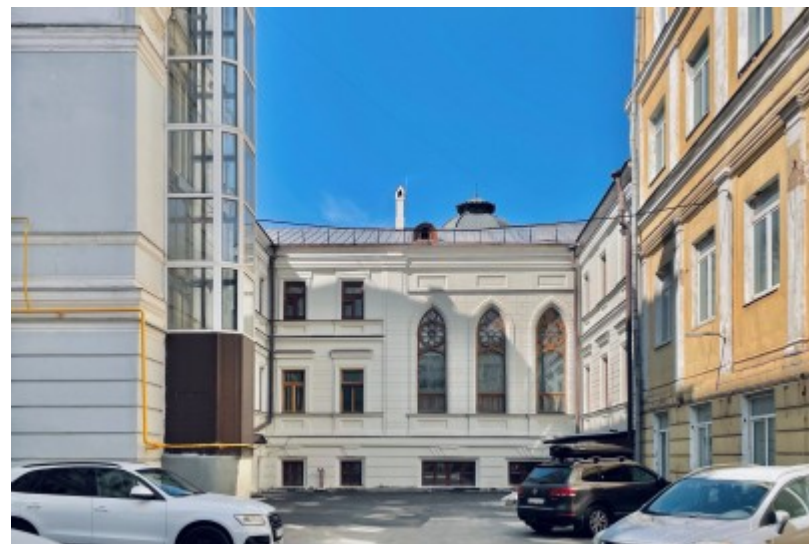

ОСОБНЯК

Москва, Новая Басманная улица, 14 с1

отдел аренды

(495) 104-77-10