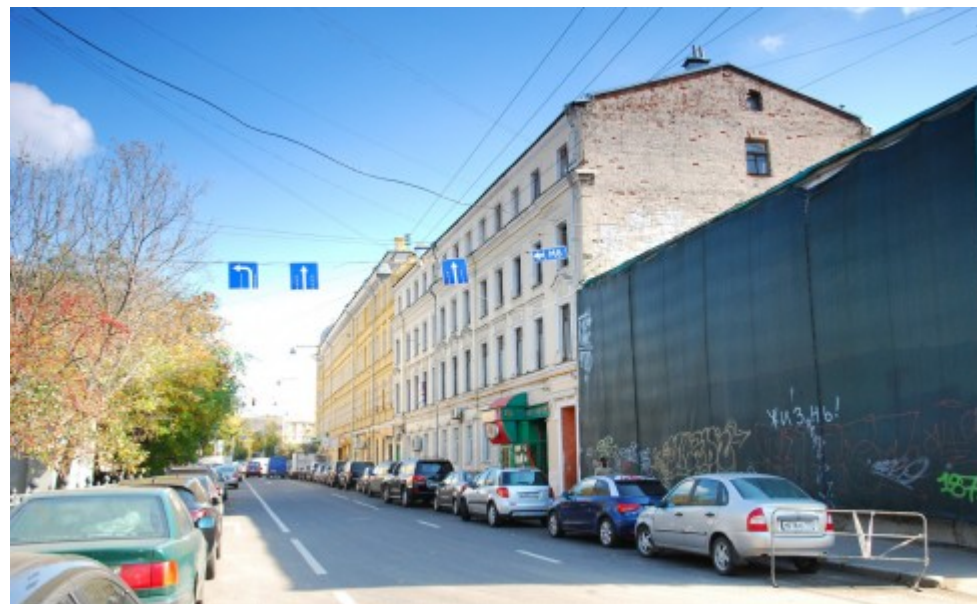

ЖИЛОЕ ЗДАНИЕ

Москва, Рождественский бульвар, 20 с1

ЖИЛОЕ ЗДАНИЕ

Москва, Рождественский бульвар, 20 с1

отдел продаж

(495) 258-81-32

МЕСТОПОЛОЖЕНИЕ

 Москва, Рождественский бульвар, 20 с1
Центральный административный округ, Мещанский район

 Сретенский бульвар \longleftrightarrow 6 минут пешком (450 м)

ЖИЛОЕ ЗДАНИЕ

Москва, Рождественский бульвар, 20 с1

отдел продаж

(495) 258-81-32

О ЗДАНИИ

Местоположение

Округ	ЦАО
Станция метро	Сретенский бульвар
Расстояние от метро	6 минут пешком