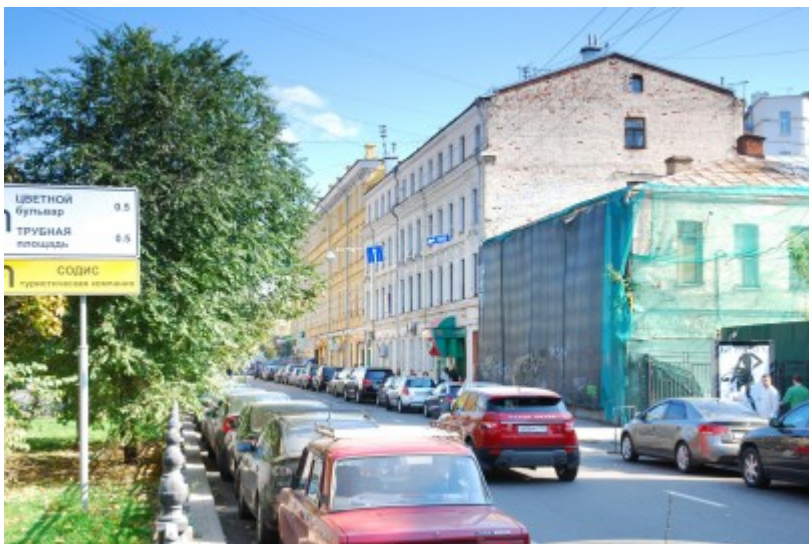

ЖИЛОЕ ЗДАНИЕ

Москва, Рождественский бульвар, 20 с1

отдел продаж

(495) 258-81-32