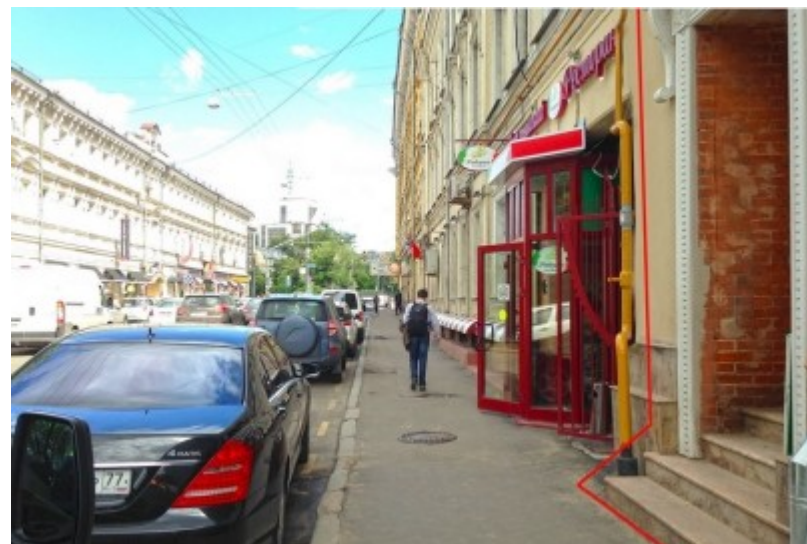

ЖИЛОЕ ЗДАНИЕ

Москва, Рождественский бульвар, 20 с1

отдел продаж

(495) 258-81-32