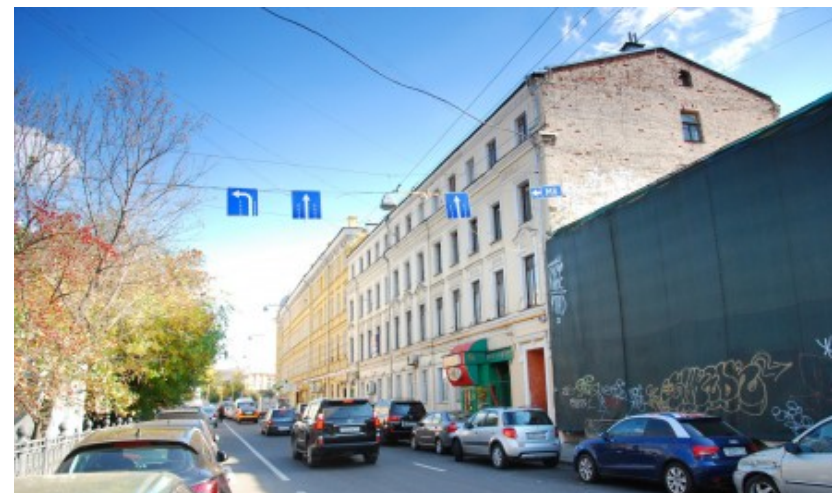

ЖИЛОЕ ЗДАНИЕ

Москва, Рождественский бульвар, 20 с1

отдел продаж

(495) 258-81-32

О ЗДАНИИ

Местоположение

Округ	ЦАО
Станция метро	Сретенский бульвар
Расстояние от метро	6 минут пешком

Технические параметры

Класс	B
Этажность	4
Общая площадь	2500 кв.м
Год постройки	—

Инженерные системы

Вентиляция	Естественная
Кондиционирование	Сплит-системы
Интернет/телефония	любой

Инфраструктура

Ресторан	Бар	Кафе
Столовая