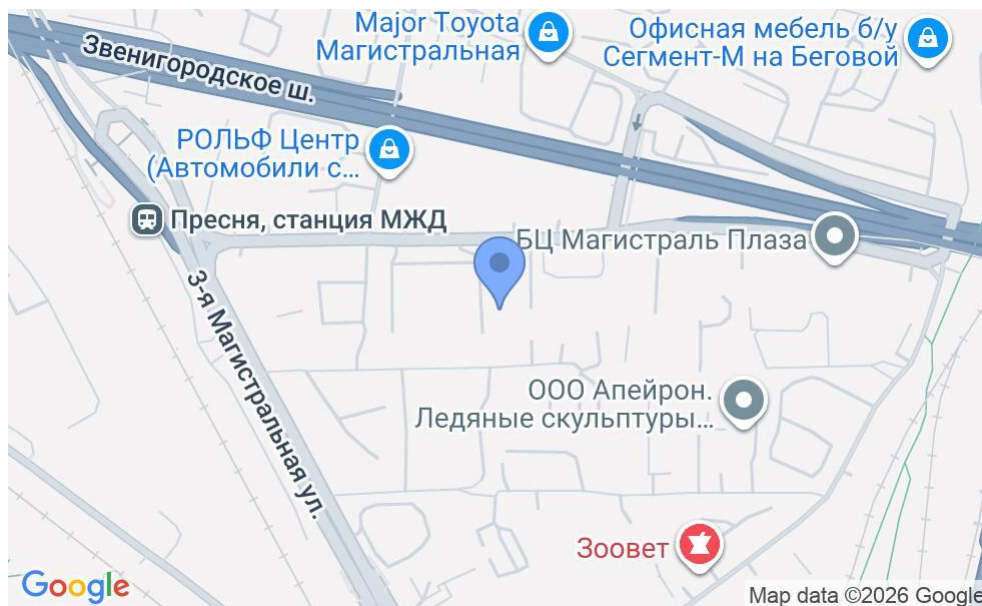

## МЕСТОПОЛОЖЕНИЕ

- Москва, 1-й Магистральный проезд, 11 с1  
Северный административный округ, Хорошёвский район
- М Хорошёвская ↔ 19 минут пешком (1900 м)

### Местоположение

---

Округ	САО
Станция метро	Хорошёвская
Расстояние от метро	19 минут пешком