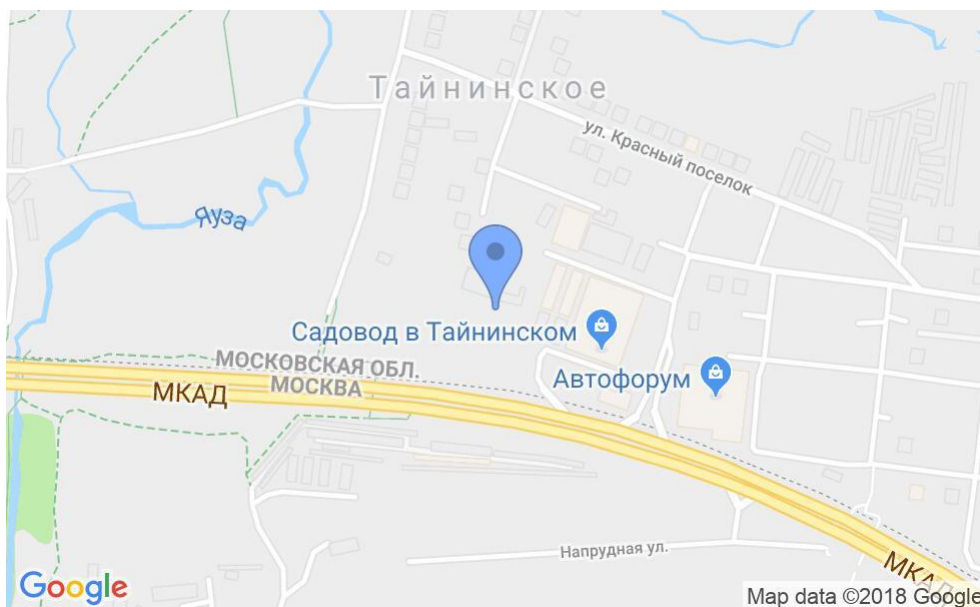

БИЗНЕС-ПАРК «QUADRUN»

Мытищи, улица Центральная, 20Б

БИЗНЕС-ПАРК «QUADRUM»

Мытищи, улица Центральная, 20Б

отдел аренды и продажи

(495) 256-44-90

МЕСТОПОЛОЖЕНИЕ

Мытищи, улица Центральная, 20Б

Подмосковье

Медведково ↔ 24 минут транспортом (4300 м)

БИЗНЕС-ПАРК «QUADRUM»

Мытищи, улица Центральная, 20Б

отдел аренды и продажи

(495) 256-44-90

О ЗДАНИИ

Местоположение