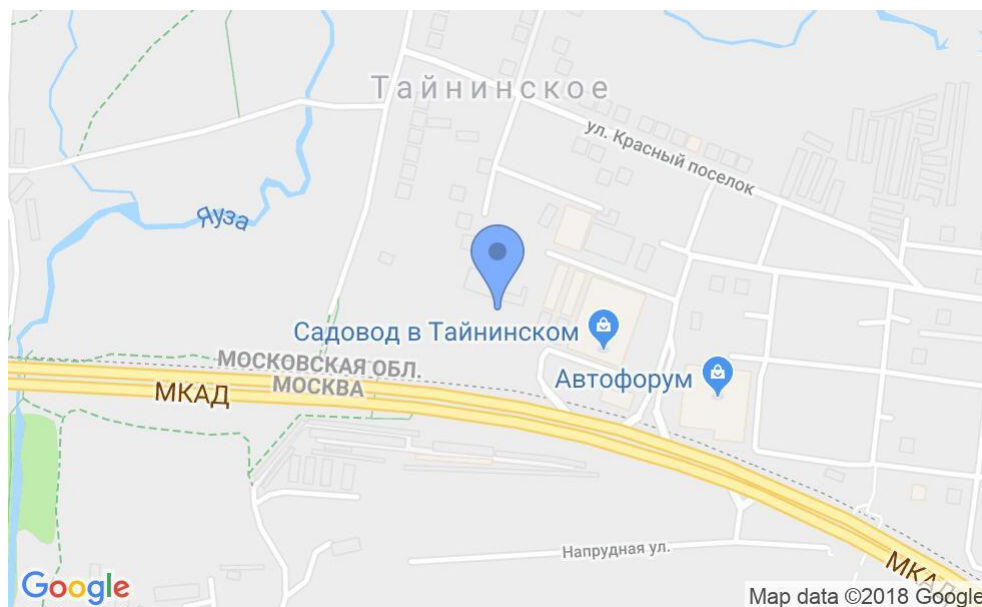

# БИЗНЕС-ПАРК «QUADRUN»

Мытищи, улица Центральная, 20Б

## МЕСТОПОЛОЖЕНИЕ

 Мытищи, улица Центральная, 20Б  
Подмосковье

 Медведково ↔ 24 минут транспортом (4300 м)