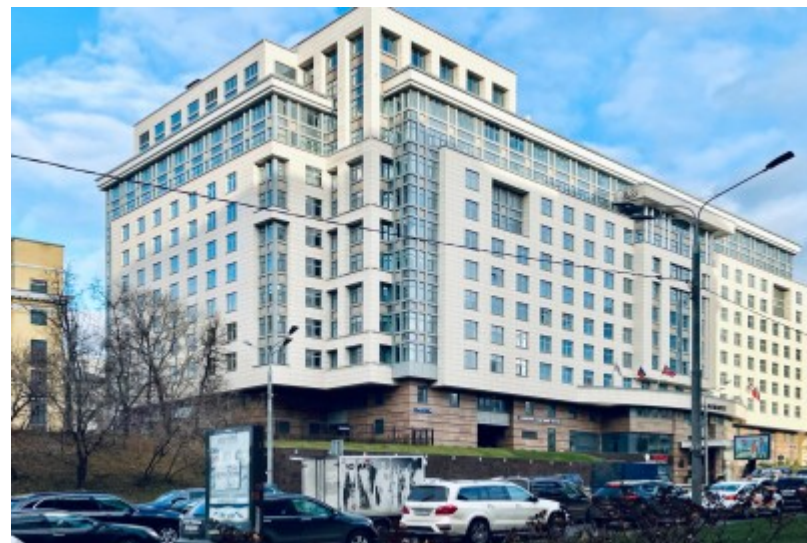

ЖИЛОЕ ЗДАНИЕ

Москва, улица Новый Арбат, 32

отдел аренды и продажи

(495) 258-81-32