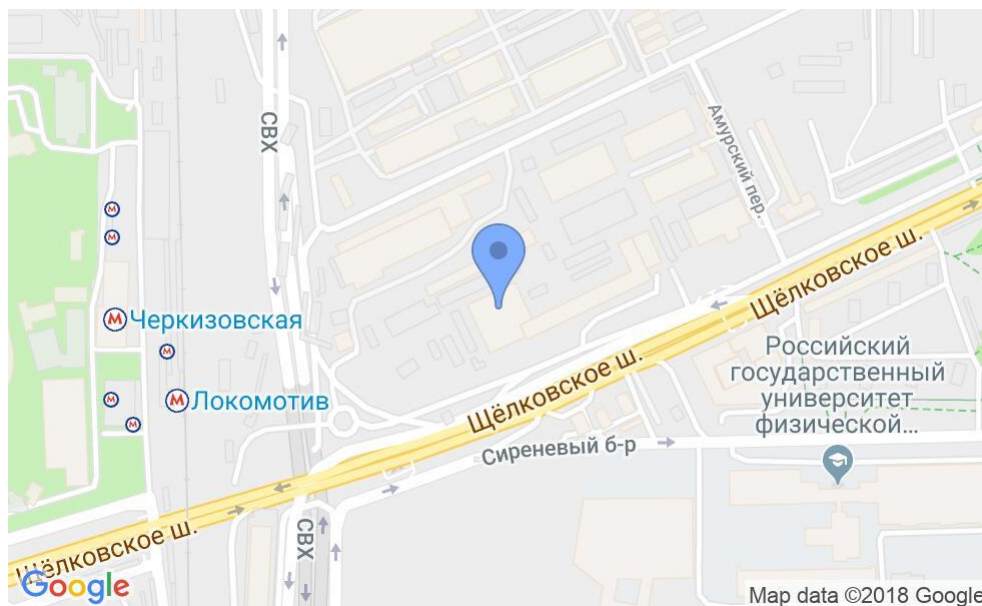

БИЗНЕС-ЦЕНТР «ГЛОБУС-ЭКСТРИМ»

Москва, Щелковское шоссе, 3 с1

БИЗНЕС-ЦЕНТР «ГЛОБУС-ЭКСТРИМ»

Москва, Щелковское шоссе, 3 с1

отдел аренды и продажи

(495) 258-81-32

МЕСТОПОЛОЖЕНИЕ

Москва, Щелковское шоссе, 3 с1

Восточный административный округ, Район Гольяново

Черкизовская ↔ 8 минут пешком (850 м)

БИЗНЕС-ЦЕНТР «ГЛОБУС-ЭКСТРИМ»

Москва, Щелковское шоссе, 3 с1

отдел аренды и продажи

(495) 258-81-32

О ЗДАНИИ

Местоположение