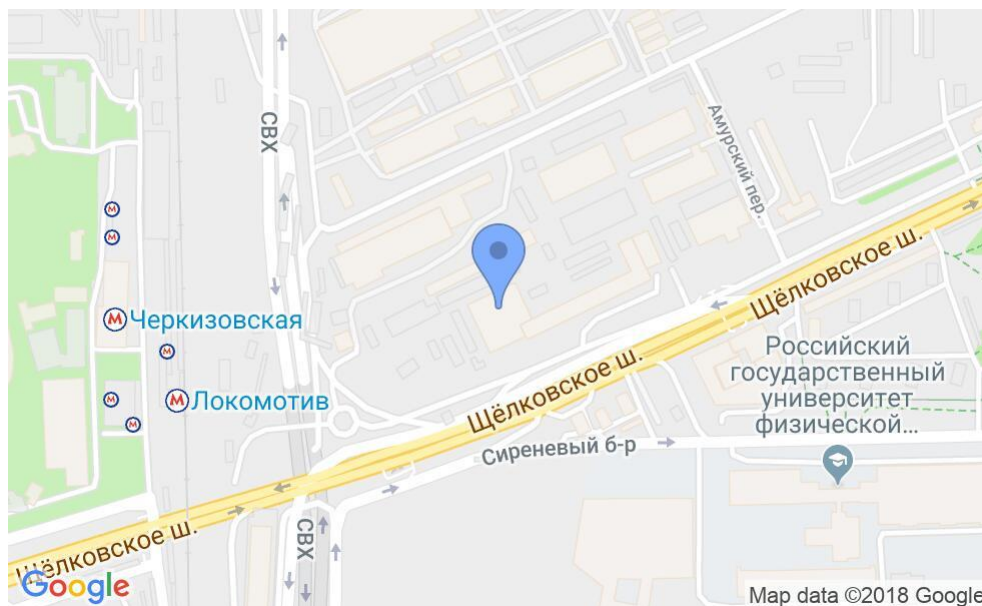

# БИЗНЕС-ЦЕНТР «ГЛОБУС-ЭКСТРИМ»

Москва, Щелковское шоссе, 3 с1

## МЕСТОПОЛОЖЕНИЕ

Москва, Щелковское шоссе, 3 с1

Восточный административный округ, Район Гольяново

Черкизовская ↔ 8 минут пешком (850 м)

### Местоположение

Округ	ВАО
Станция метро	Черкизовская
Расстояние от метро	8 минут пешком